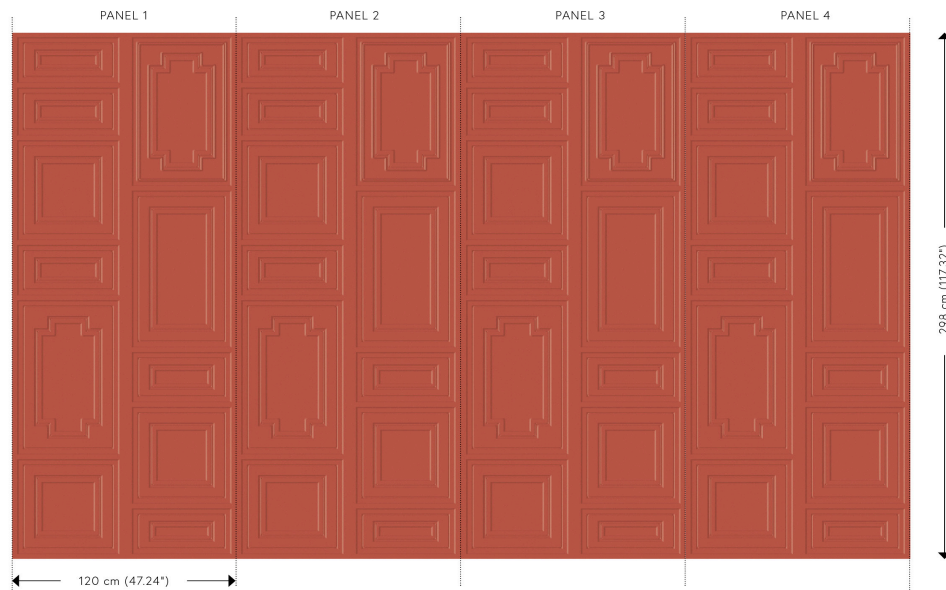

Couleurs (5)

44020

44021

44022

44023

44024

Impression

Plus d'infos? [Cliquez ici](#)

Commandez des échantillons, calculez des quantités, consultez des vidéos d'instructions, téléchargez des informations techniques et plus: www.arte-international.com

ARTE®

wallcoverings for the ultimate in refinement