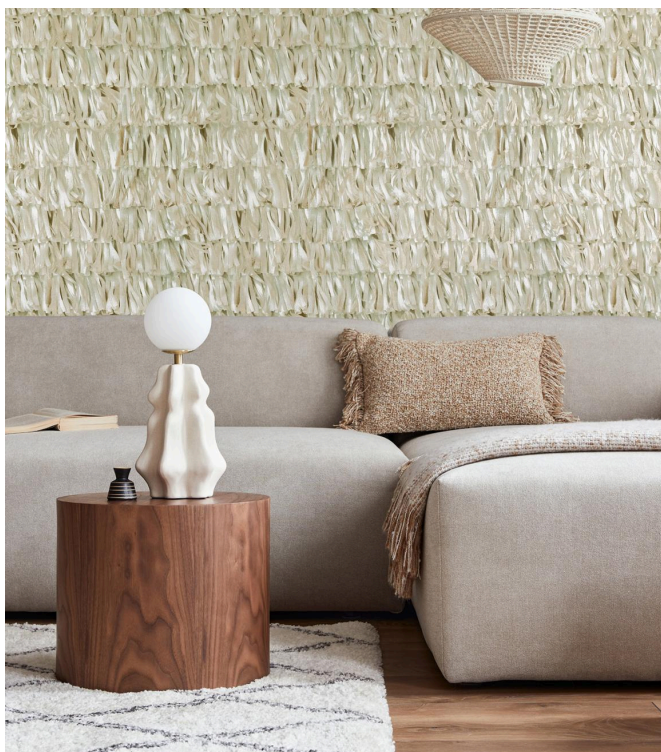

Paper Rustle

Collection Liaison

L'histoire de la collection

Liaison est une collection artistique conçue par de jeunes designers de Berlin, Barcelone et Madrid. Ensemble, ils ont créé un univers tourbillonnant rempli d'imprimés audacieux et saisissants.

Spécifications techniques

Référence	<u>46314</u>
Composition	Papier peint sur intissé
Dimensions	Rouleaux de 10,05 m x 0,53 m
Raccord	Raccord droit 64 cm
Adhésive	Arte Clearpro ou une colle à dispersion de bonne qualité
Comment encoller	Encoller les murs
Résistance à la lumière	Bonne solidité des coloris à la lumière
Comment enlever	Arrachable à sec
Maintenance	Lavable