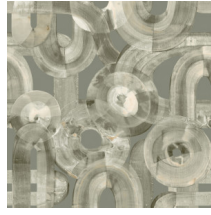

Spécifications techniques

Référence	<u>46316</u>
Composition	Papier peint sur intissé
Dimensions	Rouleaux de 10,05 m x 0,53 m
Raccord	Raccord droit 64 cm
Adhésive	Arte Clearpro ou une colle à dispersion de bonne qualité
Comment encoller	Encoller les murs
Résistance à la lumière	Bonne solidité des coloris à la lumière
Comment enlever	Arrachable à sec
Maintenance	Lavable

Couleurs (6)

46316

46317

46318

46319

46320

46321

Plus d'infos? [Cliquez ici](#)