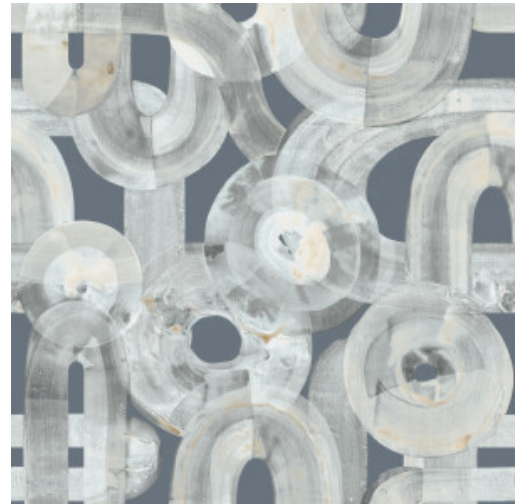

Curved Brush

Collection Liaison

L'histoire de la collection

Liaison est une collection artistique conçue par de jeunes designers de Berlin, Barcelone et Madrid. Ensemble, ils ont créé un univers tourbillonnant rempli d'imprimés audacieux et saisissants.

Spécifications techniques

Référence	<u>46316</u>
Composition	Papier peint sur intissé
Dimensions	Rouleaux de 10,05 m x 0,53 m
Raccord	Raccord droit 64 cm
Adhésive	Arte Clearpro ou une colle à dispersion de bonne qualité
Comment encoller	Encoller les murs
Résistance à la lumière	Bonne solidité des coloris à la lumière
Comment enlever	Arrachable à sec
Maintenance	Lavable