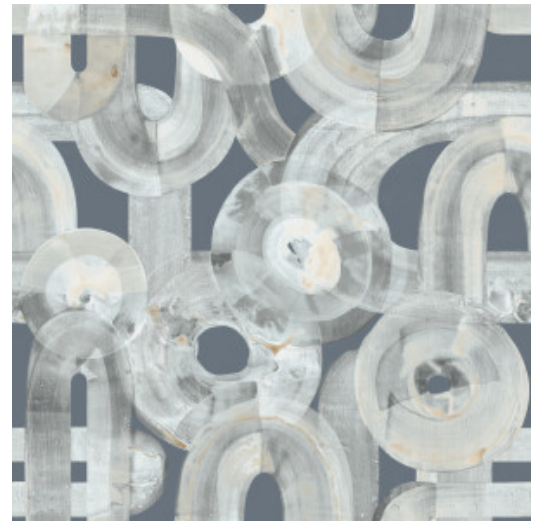

Curved Brush

Collection Liaison

L'histoire de la collection

Liaison est une collection artistique conçue par de jeunes designers de Berlin, Barcelone et Madrid. Ensemble, ils ont créé un univers tourbillonnant rempli d'imprimés audacieux et saisissants.

Spécifications techniques

Référence	<u>46316</u>
Composition	Papier peint sur intissé
Dimensions	Rouleaux de 10,05 m x 0,53 m
Raccord	Raccord droit 64 cm
Adhésive	Arte Clearpro ou une colle à dispersion de bonne qualité
Comment encoller	Encoller les murs
Résistance à la lumière	Bonne solidité des coloris à la lumière
Comment enlever	Arrachable à sec
Maintenance	Lavable

Couleurs (6)

46316

46317

46318

46319

46320

46321

Plus d'infos? [Cliquez ici](#)