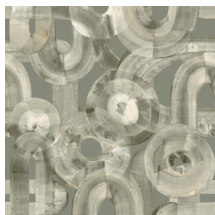

Spécifications techniques

Référence	<u>46316</u>
Composition	Papier peint sur intissé
Dimensions	Rouleaux de 10,05 m x 0,53 m
Raccord	Raccord droit 64 cm
Adhésive	Arte Clearpro ou une colle à dispersion de bonne qualité
Comment encoller	Encoller les murs
Résistance à la lumière	Bonne solidité des coloris à la lumière
Comment enlever	Arrachable à sec
Maintenance	Lavable

Couleurs (6)

46316

46317

46318

46319

46320

46321

Plus d'infos? [Cliquez ici](#)