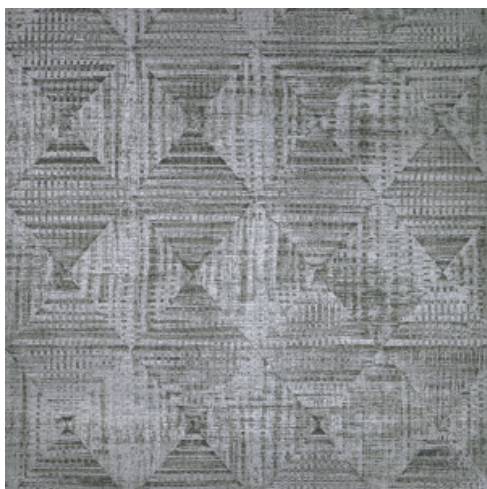

Couleurs (4)

46327

Plus d'infos? [Cliquez ici](#)

Commandez des échantillons, calculez des quantités, consultez des vidéos d'instructions, téléchargez des informations techniques et plus: www.arte-international.com