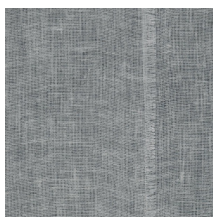

Spécifications techniques

Référence	<u>46550</u> • Bone
Catégorie de produit	Couture
Composition	Revêtement mural naturel sur intissé
Description	Revêtement mural composé de toile de jute colorée et tissée de manière artisanale
Dimensions	Largeur 91,44 cm / livrable au mètre linéaire
Raccord	Raccord libre 0 cm
Remarque	La toile de jute bénéficiera d'une parfaite solidité des couleurs à la lumière grâce à un traitement particulier
Adhésive	Arte Clearpro ou une colle à dispersion de bonne qualité
Comment encoller	Encoller les murs
Résistance à la lumière	Bonne solidité des coloris à la lumière
Comment enlever	Arrachable à sec
Résistance au feu EU	B-s1, d0
Résistance au feu US	Class A
Maintenance	Epongeable au moment de la pose (tamponner la colle humide)

Couleurs (13)

46550

46551

46552

46553

46554

46555

46556