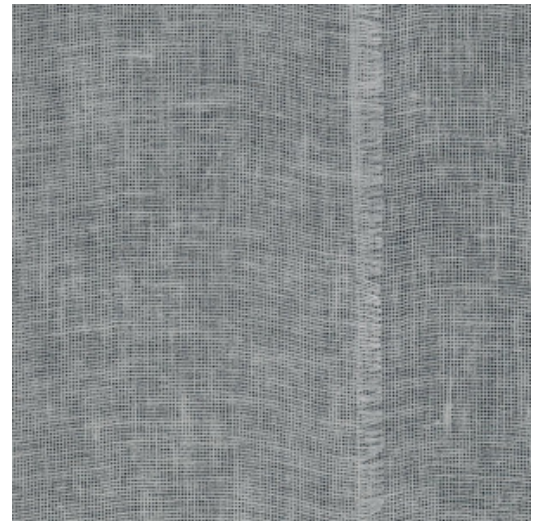

UNO

Collection Insero

L'histoire de la collection

Une collection de revêtement mural faite main à partir de toile de jute. Elle se marie divinement avec un intérieur rustique, mais contraste aussi joliment avec des éléments modernes et élégants.

Spécifications techniques

Référence	<u>46551</u> • Rock
Catégorie de produit	Couture
Composition	Revêtement mural naturel sur intissé
Description	Revêtement mural composé de toile de jute colorée et tissée de manière artisanale
Dimensions	Largeur 91,44 cm / livrable au mètre linéaire
Raccord	Raccord libre 0 cm
Remarque	La toile de jute bénéficiera d'une parfaite solidité des couleurs à la lumière grâce à un traitement particulier
Adhésive	Arte Clearpro ou une colle à dispersion de bonne qualité
Comment encoller	Encoller les murs
Résistance à la lumière	Bonne solidité des coloris à la lumière
Comment enlever	Arrachable à sec
Résistance au feu EU	B-s1, d0
Résistance au feu US	Class A
Maintenance	Epongeable au moment de la pose (tamponner la colle humide)

Couleurs (13)

46550

46551

46552

46553

46554

46555

46556