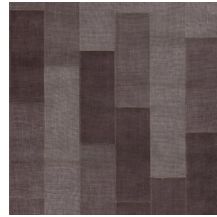

Spécifications techniques

| | |
|-------------------------|---|
| Référence | <u>47500</u> |
| Catégorie de produit | Couture |
| Composition | Revêtement mural naturel sur intissé |
| Description | Revêtement mural composé de toile de jute colorée et tissée de manière artisanale |
| Dimensions | Largeur 91,44 cm / livrable au mètre linéaire |
| Raccord | Raccord libre 0 cm |
| Remarque | Le dessin Align est un patchwork de vraie toile de jute. Grâce à un traitement particulier il bénéficiera d'une parfaite solidité des couleurs à la lumière |
| Adhésive | Arte Clearpro ou une colle à dispersion de bonne qualité |
| Comment encoller | Humidifier le produit, encoller le mur |
| Résistance à la lumière | Bonne solidité des coloris à la lumière |
| Comment enlever | Arrachable à sec |
| Résistance au feu EU | B-s1, d0 |
| Résistance au feu US | Class A |
| Maintenance | Epongeable au moment de la pose (tamponner la colle humide) |

Couleurs (5)

47500

47501

47502

47503

47504

Plus d'infos? [Cliquez ici](#)

Commandez des échantillons, calculez des quantités, consultez des vidéos d'instructions, téléchargez des informations techniques et plus: www.arte-international.com