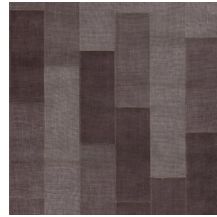

Couleurs (5)

47500

47501

47502

47503

47504

Plus d'infos? [Cliquez ici](#)

Commandez des échantillons, calculez des quantités, consultez des vidéos d'instructions, téléchargez des informations techniques et plus: www.arte-international.com

ARTE®

wallcoverings for the ultimate in refinement