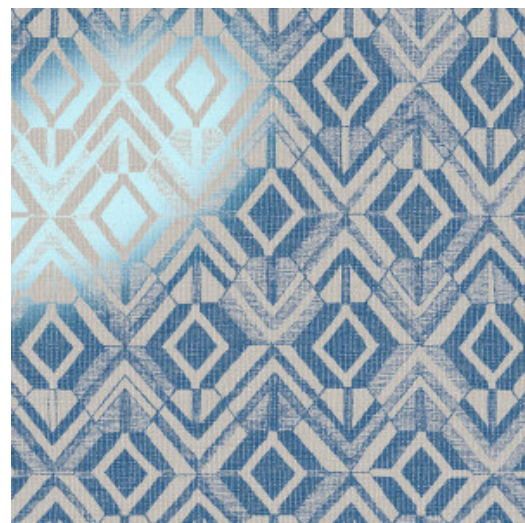

GEO

Collection Revera

L'histoire de la collection

La mode et le design d'intérieur sont étroitement liés. Ces deux univers de style influencent l'air du temps en mutation et effectuent en permanence une sorte de va-et-vient de l'un vers l'autre : on retrouve les influences des marques d'intérieur et de design dans le monde de la mode et vice versa. Nous mettons en avant ce lien étroit à travers Revera : dans cette nouvelle collection de revêtements muraux, des motifs textiles classiques se voient transformés grâce à une touche moderne de pellicule satinée, de flock ou de textile véritable.

Spécifications techniques

Référence	<u>47520</u>
Catégorie de produit	Exquisite
Composition	Revêtement mural sur intissé
Description	Revêtement mural sur support intissé inspiré de textures et dessins du monde du textile en combinaison d'un patchwork de toile de jute
Dimensions	Largeur 90 cm / livrable au mètre linéaire
Raccord	Raccord droit 64 cm
Adhésive	Arte Clearpro ou une colle à dispersion de bonne qualité
Comment encoller	Encoller les murs
Résistance à la lumière	Bonne solidité des coloris à la lumière
Comment enlever	Arrachable à sec
Résistance au feu EU	B-s1, d0
Résistance au feu US	Class A
Maintenance	Lavable