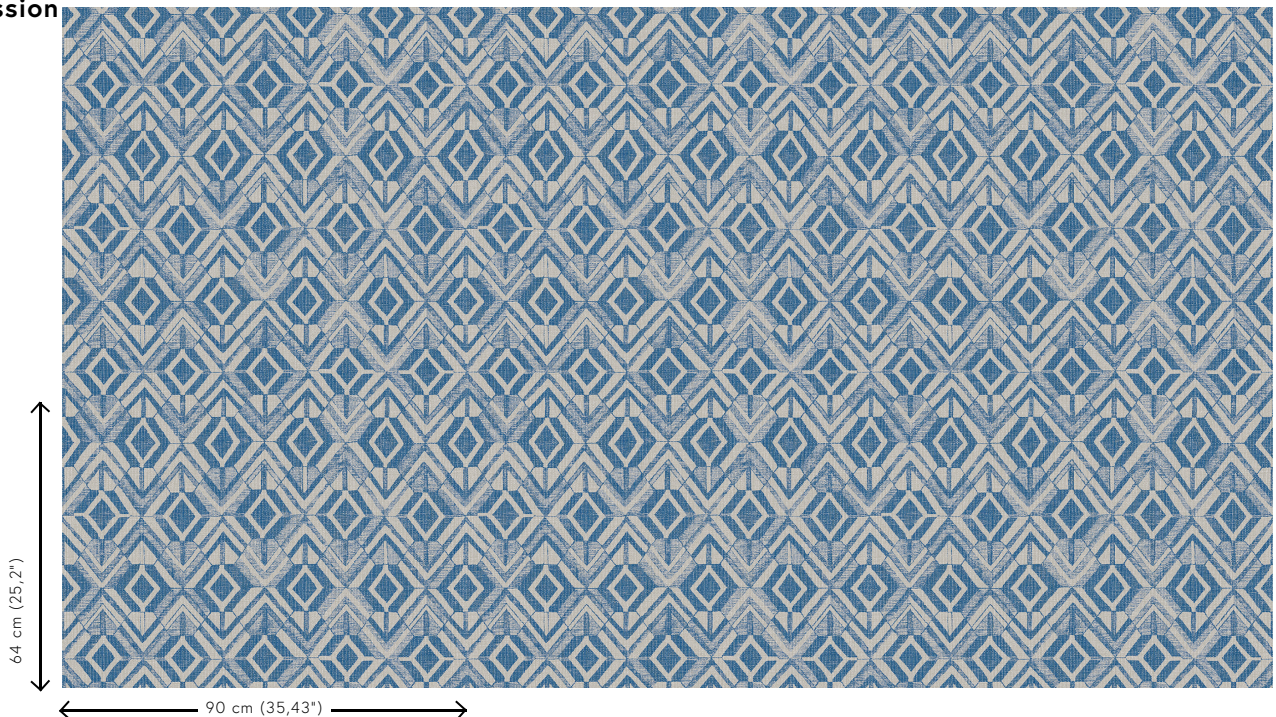

Spécifications techniques

Référence	<u>47520</u>
Catégorie de produit	Exquisite
Composition	Revêtement mural sur intissé
Description	Revêtement mural sur support intissé inspiré de textures et dessins du monde du textile en combinaison d'un patchwork de toile de jute
Dimensions	Largeur 90 cm / livrable au mètre linéaire
Raccord	Raccord droit 64 cm
Adhésive	Arte Clearpro ou une colle à dispersion de bonne qualité
Comment encoller	Encoller les murs
Résistance à la lumière	Bonne solidité des coloris à la lumière
Comment enlever	Arrachable à sec
Résistance au feu EU	B-s1, d0
Résistance au feu US	Class A
Maintenance	Lavable

Couleurs (6)

47520

47521

47522

47523

47524

47525

Impression