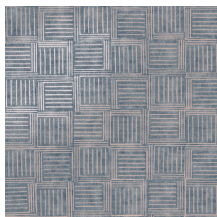

## Spécifications techniques

Référence	<u>47530</u>
Catégorie de produit	Exquise
Composition	Revêtement mural sur intissé
Description	Revêtement mural sur support intissé inspiré de textures et dessins du monde du textile en combinaison d'un patchwork de toile de jute
Dimensions	Largeur 90 cm / livrable au mètre linéaire
Raccord	Raccord droit 21,33 cm
Adhésive	Arte Clearpro ou une colle à dispersion de bonne qualité
Comment encoller	Encoller les murs
Résistance à la lumière	Bonne solidité des coloris à la lumière
Comment enlever	Arrachable à sec
Résistance au feu EU	B-s1, d0
Résistance au feu US	Class A
Maintenance	Lavable

## Couleurs (5)

47530

47531

47532

47533

47534