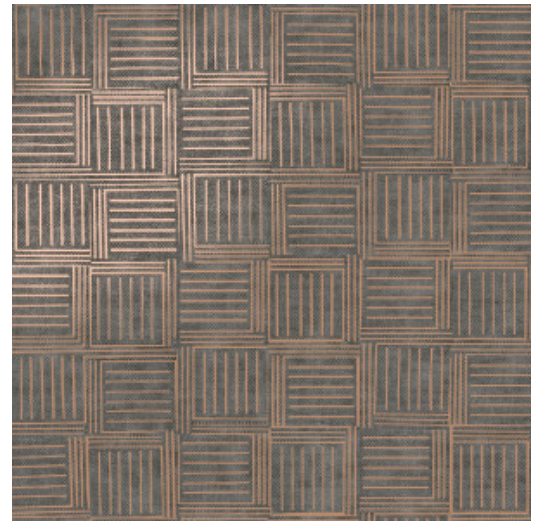

# CONTOUR

Collection Revera

## L'histoire de la collection

La mode et le design d'intérieur sont étroitement liés. Ces deux univers de style influencent l'air du temps en mutation et effectuent en permanence une sorte de va-et-vient de l'un vers l'autre : on retrouve les influences des marques d'intérieur et de design dans le monde de la mode et vice versa. Nous mettons en avant ce lien étroit à travers Revera : dans cette nouvelle collection de revêtements muraux, des motifs textiles classiques se voient transformés grâce à une touche moderne de pellicule satinée, de flock ou de textile véritable.

## Spécifications techniques

Référence	<u>47530</u>
Catégorie de produit	Exquise
Composition	Revêtement mural sur intissé
Description	Revêtement mural sur support intissé inspiré de textures et dessins du monde du textile en combinaison d'un patchwork de toile de jute
Dimensions	Largeur 90 cm / livrable au mètre linéaire
Raccord	Raccord droit 21,33 cm
Adhésive	Arte Clearpro ou une colle à dispersion de bonne qualité
Comment encoller	Encoller les murs
Résistance à la lumière	Bonne solidité des coloris à la lumière
Comment enlever	Arrachable à sec
Résistance au feu EU	B-s1, d0
Résistance au feu US	Class A
Maintenance	Lavable

## Couleurs (5)

47530

47531

47532

47533

47534