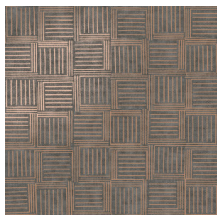

## Spécifications techniques

Référence	<u>47530</u>
Catégorie de produit	Exquise
Composition	Revêtement mural sur intissé
Description	Revêtement mural sur support intissé inspiré de textures et dessins du monde du textile en combinaison d'un patchwork de toile de jute
Dimensions	Largeur 90 cm / livrable au mètre linéaire
Raccord	Raccord droit 21,33 cm
Adhésive	Arte Clearpro ou une colle à dispersion de bonne qualité
Comment encoller	Encoller les murs
Résistance à la lumière	Bonne solidité des coloris à la lumière
Comment enlever	Arrachable à sec
Résistance au feu EU	B-s1, d0
Résistance au feu US	Class A
Maintenance	Lavable

## Couleurs (5)

47530

47531

47532

47533

47534