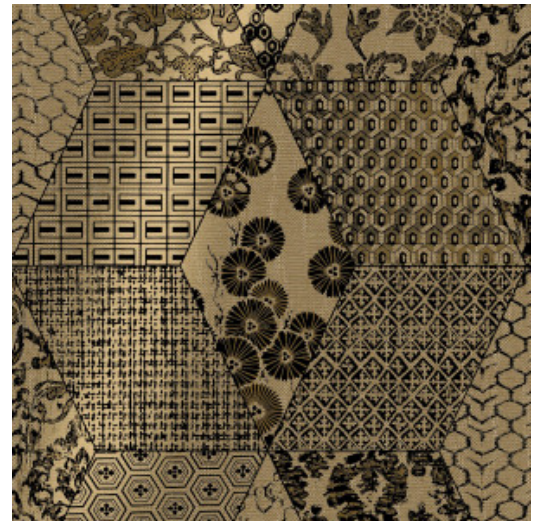

PATCH

Collection Revera

L'histoire de la collection

La mode et le design d'intérieur sont étroitement liés. Ces deux univers de style influencent l'air du temps en mutation et effectuent en permanence une sorte de va-et-vient de l'un vers l'autre : on retrouve les influences des marques d'intérieur et de design dans le monde de la mode et vice versa. Nous mettons en avant ce lien étroit à travers Revera : dans cette nouvelle collection de revêtements muraux, des motifs textiles classiques se voient transformés grâce à une touche moderne de pellicule satinée, de flock ou de textile véritable.

Spécifications techniques

Référence	<u>47560</u>
Catégorie de produit	Exquise
Composition	Revêtement mural sur intissé
Description	Revêtement mural sur support intissé inspiré de textures et dessins du monde du textile en combinaison d'un patchwork de toile de jute
Dimensions	Largeur 90 cm / livrable au mètre linéaire
Raccord	Raccord sauté 128/64 cm
Adhésive	Arte Clearpro ou une colle à dispersion de bonne qualité
Comment encoller	Encoller les murs
Résistance à la lumière	Bonne solidité des coloris à la lumière
Comment enlever	Arrachable à sec
Résistance au feu EU	B-s1, d0
Résistance au feu US	Class A
Maintenance	Lavable