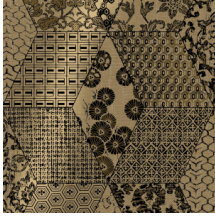

Couleurs (3)

47560