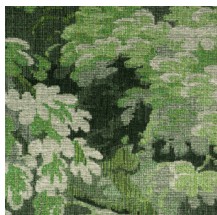

Couleurs (4)

48010