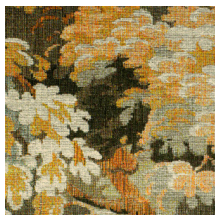

Couleurs (4)

48010

48011

48012

48013

Impression

Plus d'infos? [Cliquez ici](#)

Commandez des échantillons, calculez des quantités, consultez des vidéos d'instructions, téléchargez des informations techniques et plus: www.arte-international.com

ARTE®

wallcoverings for the ultimate in refinement