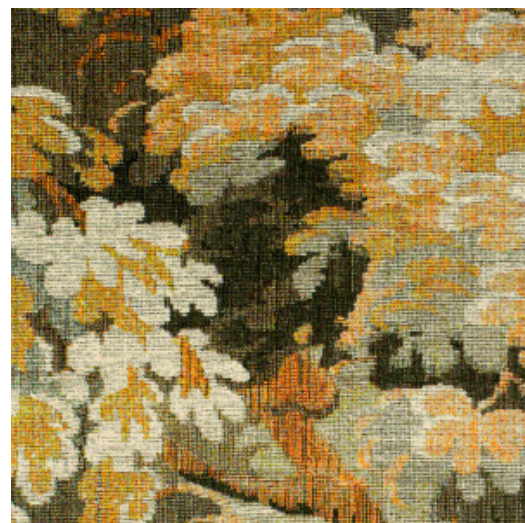

DIORÉ

Collection Les Forêts

L'histoire de la collection

Plus qu'une suggestion, le nom de cette collection résume en un mot son esprit. Laissez-vous transporter dans l'atmosphère magique de forêts denses et mystérieuses. Liège, raphia, ou encore bois donnent vie à des motifs forestiers éclectiques, nous conviant à un retour à l'essentiel, au cœur d'une nature luxuriante.

Spécifications techniques

| | |
|-------------------------|---|
| Référence | <u>48011</u> • Desert Sun |
| Catégorie de produit | Couture |
| Composition | Revêtement mural textile sur intissé |
| Description | Un imprimé végétal, sur textile à brins longs, inspiré de la forêt protégée de Dioré, sur l'île de la Réunion |
| Dimensions | Largeur 120 cm / livrable au mètre linéaire |
| Raccord | Raccord droit 260 cm |
| Adhésive | Arte Clearpro ou une colle à dispersion de bonne qualité |
| Comment encoller | Encoller les murs |
| Résistance à la lumière | Bonne solidité des coloris à la lumière |
| Comment enlever | Arrachable à sec |
| Résistance au feu EU | B-s1, d0 |
| Résistance au feu US | Class A |
| Maintenance | Epongeable au moment de la pose (tamponner la colle humide) |