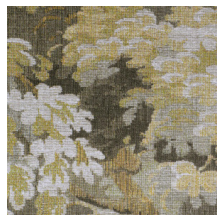

Couleurs (4)

48010

48011

48012

48013

Impression

Plus d'infos? [Cliquez ici](#)

Commandez des échantillons, calculez des quantités, consultez des vidéos d'instructions, téléchargez des informations techniques et plus: www.arte-international.com

ARTE®

wallcoverings for the ultimate in refinement