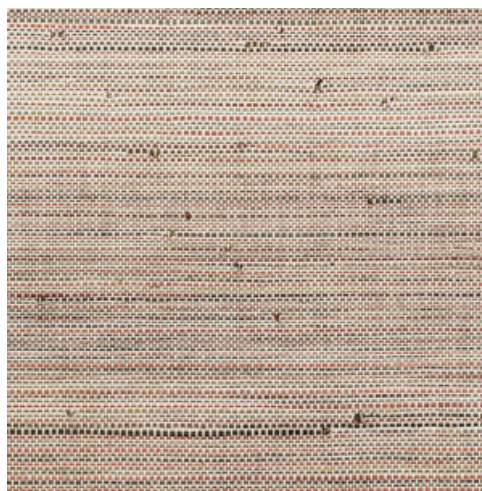

Spécifications techniques

Référence	<u>48020</u> • Teal
Catégorie de produit	Exquise
Composition	Revêtement mural naturel sur intissé
Description	Une combinaison de fils de papier et de feuilles de bananier tissés et teintés à la main pour un rendu unique
Dimensions	Largeur 91,44 cm / livrable au mètre linéaire
Raccord	Raccord libre 0 cm
Adhésive	Arte Clearpro ou une colle à dispersion de bonne qualité
Comment encoller	Encoller les murs
Résistance à la lumière	Bonne solidité des coloris à la lumière
Comment enlever	Arrachable à sec
Résistance au feu EU	B-s1, d0
Résistance au feu US	Class A
Maintenance	Lavable

Couleurs (4)

48020

48021

48022

48023

Plus d'infos? [Cliquez ici](#)

Commandez des échantillons, calculez des quantités, consultez des vidéos d'instructions, téléchargez des informations techniques et plus: www.arte-international.com