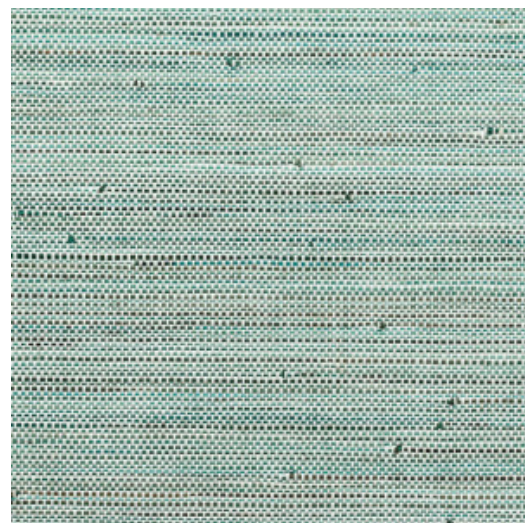

INFINI

Collection Les Forêts

L'histoire de la collection

Plus qu'une suggestion, le nom de cette collection résume en un mot son esprit. Laissez-vous transporter dans l'atmosphère magique de forêts denses et mystérieuses. Liège, raphia, ou encore bois donnent vie à des motifs forestiers éclectiques, nous conviant à un retour à l'essentiel, au cœur d'une nature luxuriante.

Spécifications techniques

Référence	<u>48020</u> • Teal
Catégorie de produit	Exquise
Composition	Revêtement mural naturel sur intissé
Description	Une combinaison de fils de papier et de feuilles de bananier tissés et teintés à la main pour un rendu unique
Dimensions	Largeur 91,44 cm / livrable au mètre linéaire
Raccord	Raccord libre 0 cm
Adhésive	Arte Clearpro ou une colle à dispersion de bonne qualité
Comment encoller	Encoller les murs
Résistance à la lumière	Bonne solidité des coloris à la lumière
Comment enlever	Arrachable à sec
Résistance au feu EU	B-s1, d0
Résistance au feu US	Class A
Maintenance	Lavable

Couleurs (4)

48020

48021

48022

48023

Plus d'infos? [Cliquez ici](#)

Commandez des échantillons, calculez des quantités, consultez des vidéos d'instructions, téléchargez des informations techniques et plus: www.arte-international.com