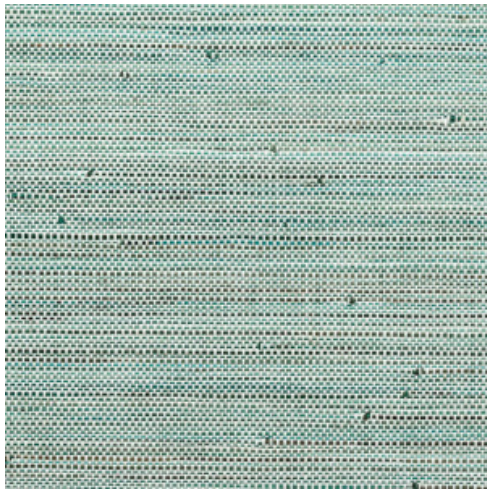

INFINI

Collection Les Forêts

L'histoire de la collection

Plus qu'une suggestion, le nom de cette collection résume en un mot son esprit. Laissez-vous transporter dans l'atmosphère magique de forêts denses et mystérieuses. Liège, raphia, ou encore bois donnent vie à des motifs forestiers éclectiques, nous conviant à un retour à l'essentiel, au cœur d'une nature luxuriante.

Spécifications techniques

Référence	<u>48020</u> • Teal
Catégorie de produit	Exquise
Composition	Revêtement mural naturel sur intissé
Description	Une combinaison de fils de papier et de feuilles de bananier tissés et teintés à la main pour un rendu unique
Dimensions	Largeur 91,44 cm / livrable au mètre linéaire
Raccord	Raccord libre 0 cm
Adhésive	Arte Clearpro ou une colle à dispersion de bonne qualité
Comment encoller	Encoller les murs
Résistance à la lumière	Bonne solidité des coloris à la lumière
Comment enlever	Arrachable à sec
Résistance au feu EU	B-s1, d0
Résistance au feu US	Class A
Maintenance	Lavable

Couleurs (4)

48020

48021

48022

48023

Plus d'infos? [Cliquez ici](#)

Commandez des échantillons, calculez des quantités, consultez des vidéos d'instructions, téléchargez des informations techniques et plus: www.arte-international.com