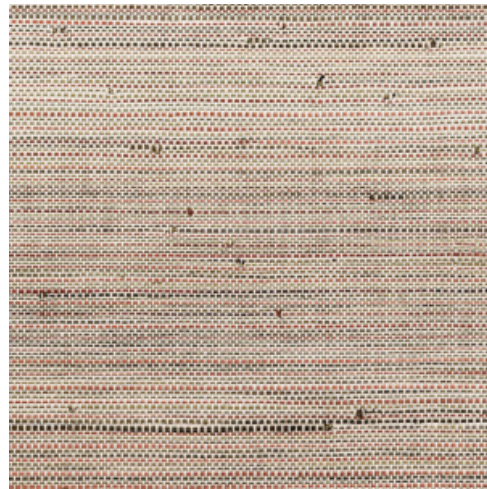

INFINI

Collection All Naturals

L'histoire de la collection

Vous commencez à nous connaître : Arte voue un amour inconditionnel aux matériaux qui sortent de l'ordinaire. Nos designers travaillent sans relâche, à la recherche constante de fibres naturelles exceptionnelles qui serviront de trame pour créer de nouveaux motifs à transposer sur nos revêtements muraux. Raffia, sisal, mica, écorces de bananier... autant d'inspirations et un aperçu seulement de la multitude de revêtements muraux disponibles dans cette collection qui porte bien son nom.

Spécifications techniques

Référence	<u>48020A</u> • Teal
Catégorie de produit	Exquise
Composition	Revêtement mural naturel sur intissé
Description	Une combinaison de fils de papier et de feuilles de bananier tissés et teintés à la main pour un rendu unique
Dimensions	Largeur 91,44 cm / livrable au mètre linéaire
Raccord	Raccord libre 0 cm
Adhésive	Arte Clearpro ou une colle à dispersion de bonne qualité
Comment encoller	Encoller les murs
Résistance à la lumière	Bonne solidité des coloris à la lumière
Comment enlever	Arrachable à sec
Résistance au feu EU	B-s1, d0
Résistance au feu US	Class A
Maintenance	Lavable

Couleurs (4)

48020A

48021A

48022A

48023A

Plus d'infos? [Cliquez ici](#)

Commandez des échantillons, calculez des quantités, consultez des vidéos d'instructions, téléchargez des informations techniques et plus: www.arte-international.com