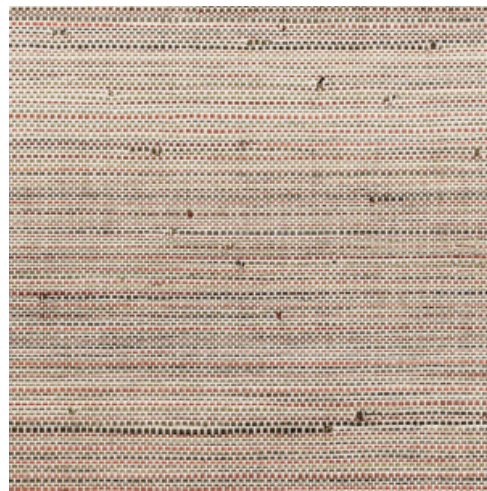

INFINI

Collection All Naturals

L'histoire de la collection

Vous commencez à nous connaître : Arte voue un amour inconditionnel aux matériaux qui sortent de l'ordinaire. Nos designers travaillent sans relâche, à la recherche constante de fibres naturelles exceptionnelles qui serviront de trame pour créer de nouveaux motifs à transposer sur nos revêtements muraux. Raffia, sisal, mica, écorces de bananier... autant d'inspirations et un aperçu seulement de la multitude de revêtements muraux disponibles dans cette collection qui porte bien son nom.

Spécifications techniques

Référence	<u>48020A</u> • Teal
Catégorie de produit	Exquiste
Composition	Revêtement mural naturel sur intissé
Description	Une combinaison de fils de papier et de feuilles de bananier tissés et teintés à la main pour un rendu unique
Dimensions	Largeur 91,44 cm / livrable au mètre linéaire
Raccord	Raccord libre 0 cm
Adhésive	Arte Clearpro ou une colle à dispersion de bonne qualité
Comment encoller	Encoller les murs
Résistance à la lumière	Bonne solidité des coloris à la lumière
Comment enlever	Arrachable à sec
Résistance au feu EU	B-s1, d0
Résistance au feu US	Class A
Maintenance	Lavable

Couleurs (4)

48020A

48021A

48022A

48023A

Plus d'infos? [Cliquez ici](#)

Commandez des échantillons, calculez des quantités, consultez des vidéos d'instructions, téléchargez des informations techniques et plus: www.arte-international.com