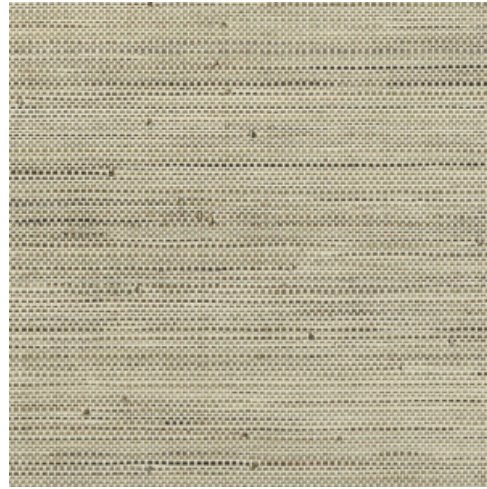

Spécifications techniques

Référence	<u>48020A</u> • Teal
Catégorie de produit	Exquise
Composition	Revêtement mural naturel sur intissé
Description	Une combinaison de fils de papier et de feuilles de bananier tissés et teintés à la main pour un rendu unique
Dimensions	Largeur 91,44 cm / livrable au mètre linéaire
Raccord	Raccord libre 0 cm
Adhésive	Arte Clearpro ou une colle à dispersion de bonne qualité
Comment encoller	Encoller les murs
Résistance à la lumière	Bonne solidité des coloris à la lumière
Comment enlever	Arrachable à sec
Résistance au feu EU	B-s1, d0
Résistance au feu US	Class A
Maintenance	Lavable

Couleurs (4)

48020A

48021A

48022A

48023A

Plus d'infos? [Cliquez ici](#)

Commandez des échantillons, calculez des quantités, consultez des vidéos d'instructions, téléchargez des informations techniques et plus: www.arte-international.com