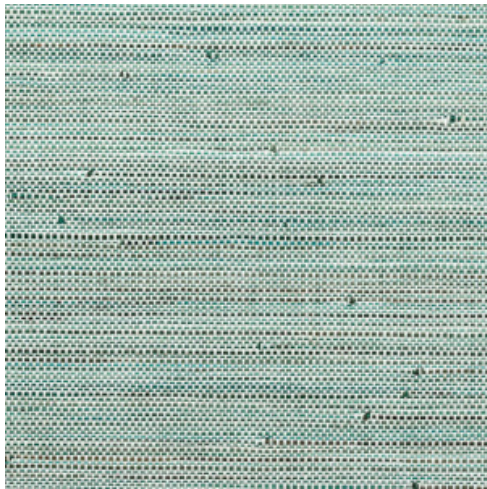

INFINI

Collection Les Forêts

L'histoire de la collection

Plus qu'une suggestion, le nom de cette collection résume en un mot son esprit. Laissez-vous transporter dans l'atmosphère magique de forêts denses et mystérieuses. Liège, raphia, ou encore bois donnent vie à des motifs forestiers éclectiques, nous conviant à un retour à l'essentiel, au cœur d'une nature luxuriante.

Spécifications techniques

Référence	<u>48023</u> • Autumn
Catégorie de produit	Exquise
Composition	Revêtement mural naturel sur intissé
Description	Une combinaison de fils de papier et de feuilles de bananier tissés et teintés à la main pour un rendu unique
Dimensions	Largeur 91,44 cm / livrable au mètre linéaire
Raccord	Raccord libre 0 cm
Adhésive	Arte Clearpro ou une colle à dispersion de bonne qualité
Comment encoller	Encoller les murs
Résistance à la lumière	Bonne solidité des coloris à la lumière
Comment enlever	Arrachable à sec
Résistance au feu EU	B-s1, d0
Résistance au feu US	Class A
Maintenance	Lavable

Couleurs (4)

48020

48021

48022

48023

Plus d'infos? [Cliquez ici](#)

Commandez des échantillons, calculez des quantités, consultez des vidéos d'instructions, téléchargez des informations techniques et plus: www.arte-international.com