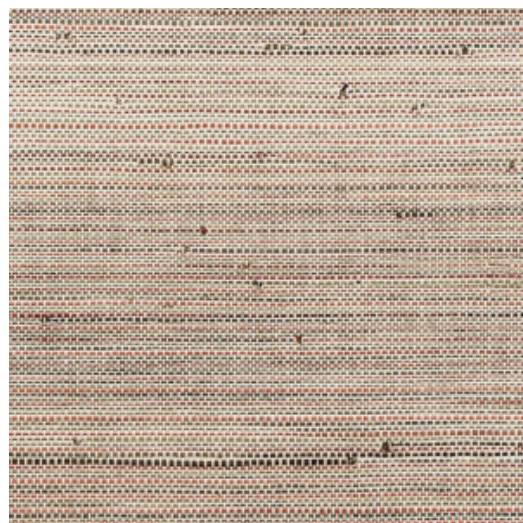

INFINI

Collection Les Forêts

L'histoire de la collection

Plus qu'une suggestion, le nom de cette collection résume en un mot son esprit. Laissez-vous transporter dans l'atmosphère magique de forêts denses et mystérieuses. Liège, raphia, ou encore bois donnent vie à des motifs forestiers éclectiques, nous conviant à un retour à l'essentiel, au cœur d'une nature luxuriante.

Spécifications techniques

Référence	<u>48023</u> • Autumn
Catégorie de produit	Exquise
Composition	Revêtement mural naturel sur intissé
Description	Une combinaison de fils de papier et de feuilles de bananier tissés et teintés à la main pour un rendu unique
Dimensions	Largeur 91,44 cm / livrable au mètre linéaire
Raccord	Raccord libre 0 cm
Adhésive	Arte Clearpro ou une colle à dispersion de bonne qualité
Comment encoller	Encoller les murs
Résistance à la lumière	Bonne solidité des coloris à la lumière
Comment enlever	Arrachable à sec
Résistance au feu EU	B-s1, d0
Résistance au feu US	Class A
Maintenance	Lavable