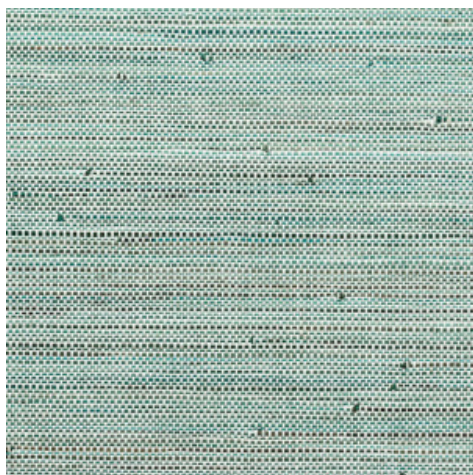

INFINI

Collection Les Forêts

L'histoire de la collection

Plus qu'une suggestion, le nom de cette collection résume en un mot son esprit. Laissez-vous transporter dans l'atmosphère magique de forêts denses et mystérieuses. Liège, raphia, ou encore bois donnent vie à des motifs forestiers éclectiques, nous conviant à un retour à l'essentiel, au cœur d'une nature luxuriante.

Spécifications techniques

Référence	48023 - Autumn
Catégorie de produit	Exquise
Composition	Revêtement mural naturel sur intissé
Description	Une combinaison de fils de papier et de feuilles de bananier tissés et teintés à la main pour un rendu unique
Dimensions	Largeur 91,44 cm / livrable au mètre linéaire
Raccord	Raccord libre 0 cm
Adhésive	Arte Clearpro ou une colle à dispersion de bonne qualité
Comment encoller	Encoller les murs
Résistance à la lumière	Bonne solidité des coloris à la lumière
Comment enlever	Arrachable à sec
Classement au feu EU	B-s1, d0
Classement au feu US	Class A
Maintenance	Lavable

Couleurs (4)

48020

48021

48022

48023

Plus d'infos? [Cliquez ici](#)

Commandez des échantillons, calculez des quantités, consultez des vidéos d'instructions, téléchargez des informations techniques et plus: www.arte-international.com