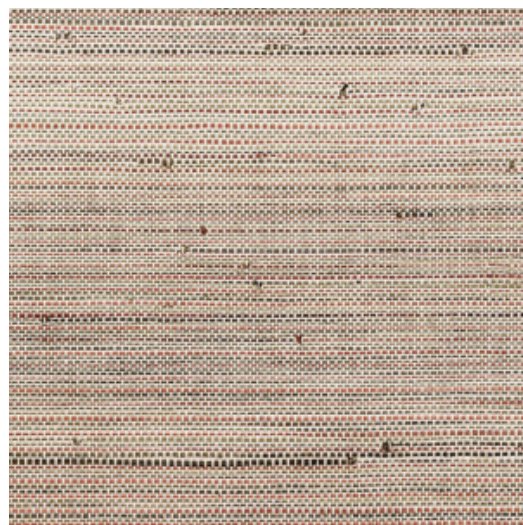

INFINI

Collection Les Forêts

L'histoire de la collection

Plus qu'une suggestion, le nom de cette collection résume en un mot son esprit. Laissez-vous transporter dans l'atmosphère magique de forêts denses et mystérieuses. Liège, raphia, ou encore bois donnent vie à des motifs forestiers éclectiques, nous conviant à un retour à l'essentiel, au cœur d'une nature luxuriante.

Spécifications techniques

Référence	<u>48023</u> • Autumn
Catégorie de produit	Exquise
Composition	Revêtement mural naturel sur intissé
Description	Une combinaison de fils de papier et de feuilles de bananier tissés et teintés à la main pour un rendu unique
Dimensions	Largeur 91,44 cm / livrable au mètre linéaire
Raccord	Raccord libre 0 cm
Adhésive	Arte Clearpro ou une colle à dispersion de bonne qualité
Comment encoller	Encoller les murs
Résistance à la lumière	Bonne solidité des coloris à la lumière
Comment enlever	Arrachable à sec
Résistance au feu EU	B-s1, d0
Résistance au feu US	Class A
Maintenance	Lavable