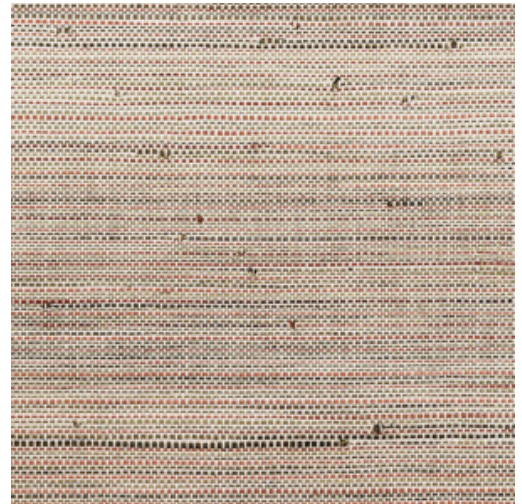

INFINI

Collection Les Forêts

L'histoire de la collection

Plus qu'une suggestion, le nom de cette collection résume en un mot son esprit. Laissez-vous transporter dans l'atmosphère magique de forêts denses et mystérieuses. Liège, raphia, ou encore bois donnent vie à des motifs forestiers éclectiques, nous conviant à un retour à l'essentiel, au cœur d'une nature luxuriante.

Spécifications techniques

Référence	48023 - Autumn
Catégorie de produit	Exquise
Composition	Revêtement mural naturel sur intissé
Description	Une combinaison de fils de papier et de feuilles de bananier tissés et teintés à la main pour un rendu unique
Dimensions	Largeur 91,44 cm / livrable au mètre linéaire
Raccord	Raccord libre 0 cm
Adhésive	Arte Clearpro ou une colle à dispersion de bonne qualité
Comment encoller	Encoller les murs
Résistance à la lumière	Bonne solidité des coloris à la lumière
Comment enlever	Arrachable à sec
Classement au feu EU	B-s1, d0
Classement au feu US	Class A
Maintenance	Lavable

Couleurs (4)

48020

48021

48022

48023

Plus d'infos? [Cliquez ici](#)

Commandez des échantillons, calculez des quantités, consultez des vidéos d'instructions, téléchargez des informations techniques et plus: www.arte-international.com