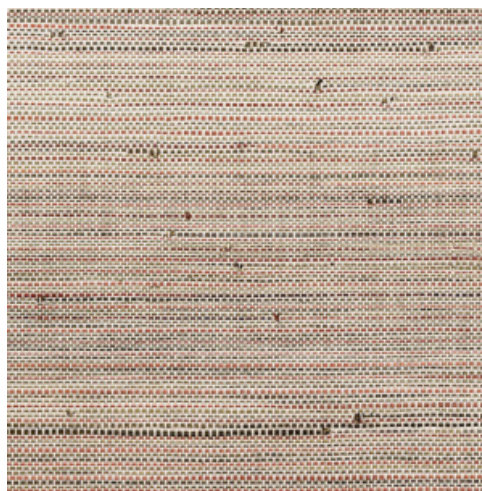

Spécifications techniques

Référence	<u>48023</u> • Autumn
Catégorie de produit	Exquise
Composition	Revêtement mural naturel sur intissé
Description	Une combinaison de fils de papier et de feuilles de bananier tissés et teintés à la main pour un rendu unique
Dimensions	Largeur 91,44 cm / livrable au mètre linéaire
Raccord	Raccord libre 0 cm
Adhésive	Arte Clearpro ou une colle à dispersion de bonne qualité
Comment encoller	Encoller les murs
Résistance à la lumière	Bonne solidité des coloris à la lumière
Comment enlever	Arrachable à sec
Résistance au feu EU	B-s1, d0
Résistance au feu US	Class A
Maintenance	Lavable

Couleurs (4)

48020

48021

48022

48023

Plus d'infos? [Cliquez ici](#)

Commandez des échantillons, calculez des quantités, consultez des vidéos d'instructions, téléchargez des informations techniques et plus: www.arte-international.com