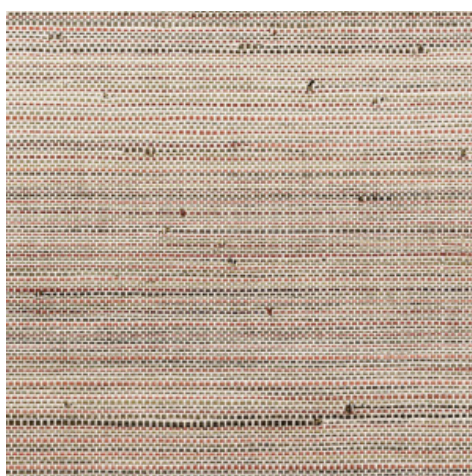

Spécifications techniques

Référence	48023 - Autumn
Catégorie de produit	Exquise
Composition	Revêtement mural naturel sur intissé
Description	Une combinaison de fils de papier et de feuilles de bananier tissés et teintés à la main pour un rendu unique
Dimensions	Largeur 91,44 cm / livrable au mètre linéaire
Raccord	Raccord libre 0 cm
Adhésive	Arte Clearpro ou une colle à dispersion de bonne qualité
Comment encoller	Encoller les murs
Résistance à la lumière	Bonne solidité des coloris à la lumière
Comment enlever	Arrachable à sec
Classement au feu EU	B-s1, d0
Classement au feu US	Class A
Maintenance	Lavable

Couleurs (4)

48020

48021

48022

48023

Plus d'infos? [Cliquez ici](#)

Commandez des échantillons, calculez des quantités, consultez des vidéos d'instructions, téléchargez des informations techniques et plus: www.arte-international.com