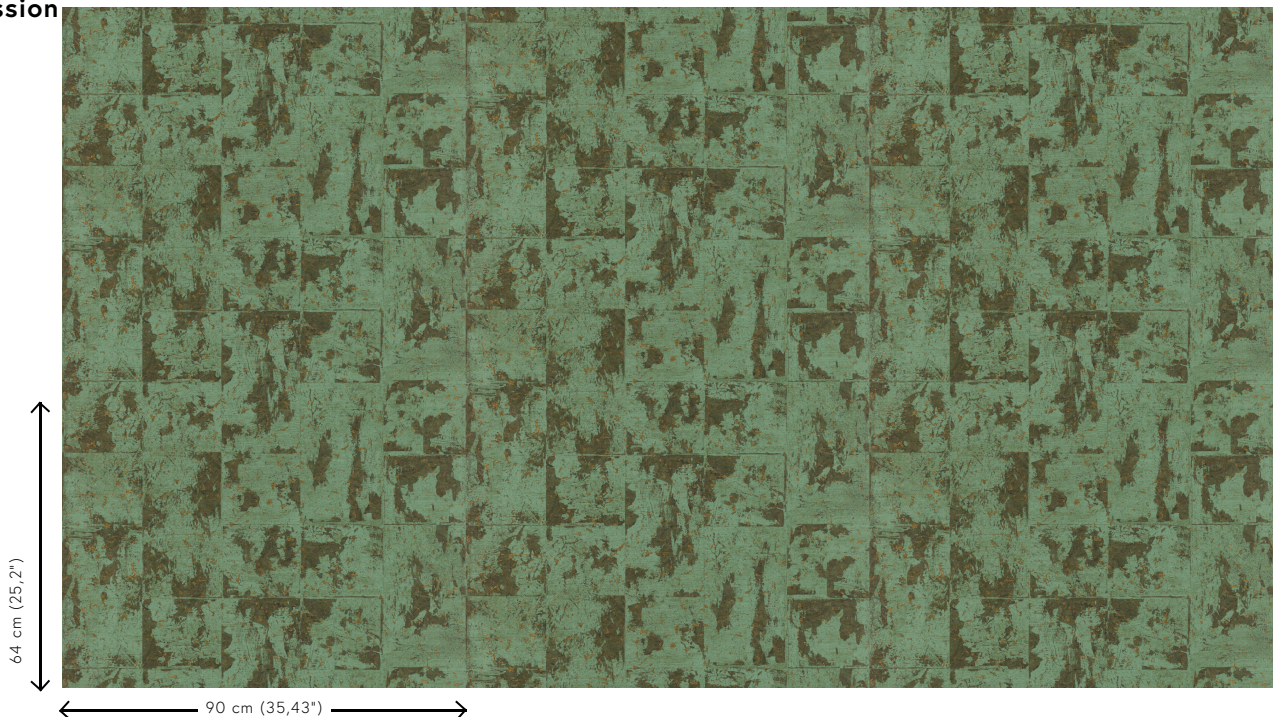

Couleurs (7)

48040

48041

48042

48043

48044

48045

48046

Impression

Plus d'infos? [Cliquez ici](#)

Commandez des échantillons, calculez des quantités, consultez des vidéos d'instructions, téléchargez des informations techniques et plus: www.arte-international.com

ARTE®

wallcoverings for the ultimate in refinement