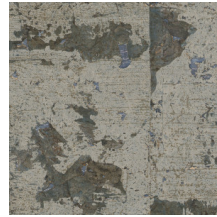

## Spécifications techniques

Référence	<u>48040</u> • Aloe
Catégorie de produit	Exquise
Composition	Revêtement mural naturel sur intissé
Description	Un grand motif géométrique sur une fine couche de liège traversée d'un éclat métallique
Dimensions	Largeur 90 cm / livrable au mètre linéaire
Raccord	Raccord sauté 64/32 cm
Adhésive	Arte Clearpro ou une colle à dispersion de bonne qualité
Comment encoller	Encoller les murs
Résistance à la lumière	Bonne solidité des coloris à la lumière
Comment enlever	Arrachable à sec
Résistance au feu EU	B-s1, d0
Résistance au feu US	Class A
Maintenance	Epongeable au moment de la pose (tamponner la colle humide)

## Couleurs (7)

48040

48041

48042

48043

48044

48045

48046