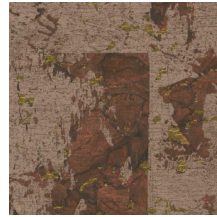

## Spécifications techniques

Référence	<u>48040</u> • Aloe
Catégorie de produit	Exquise
Composition	Revêtement mural naturel sur intissé
Description	Un grand motif géométrique sur une fine couche de liège traversée d'un éclat métallique
Dimensions	Largeur 90 cm / livrable au mètre linéaire
Raccord	Raccord sauté 64/32 cm
Adhésive	Arte Clearpro ou une colle à dispersion de bonne qualité
Comment encoller	Encoller les murs
Résistance à la lumière	Bonne solidité des coloris à la lumière
Comment enlever	Arrachable à sec
Résistance au feu EU	B-s1, d0
Résistance au feu US	Class A
Maintenance	Epongeable au moment de la pose (tamponner la colle humide)

## Couleurs (7)

48040

48041

48042

48043

48044

48045

48046