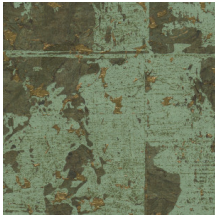

## L'histoire de la collection

Plus qu'une suggestion, le nom de cette collection résume en un mot son esprit. Laissez-vous transporter dans l'atmosphère magique de forêts denses et mystérieuses. Liège, raphia, ou encore bois donnent vie à des motifs forestiers éclectiques, nous conviant à un retour à l'essentiel, au cœur d'une nature luxuriante.

## Spécifications techniques

Référence	<u>48040</u> • Aloe
Catégorie de produit	Exquise
Composition	Revêtement mural naturel sur intissé
Description	Un grand motif géométrique sur une fine couche de liège traversée d'un éclat métallique
Dimensions	Largeur 90 cm / livrable au mètre linéaire
Raccord	Raccord sauté 64/32 cm
Adhésive	Arte Clearpro ou une colle à dispersion de bonne qualité
Comment encoller	Encoller les murs
Résistance à la lumière	Bonne solidité des coloris à la lumière
Comment enlever	Arrachable à sec
Résistance au feu EU	B-s1, d0
Résistance au feu US	Class A
Maintenance	Epongeable au moment de la pose (tamponner la colle humide)

## Couleurs (7)

48040

48041

48042

48043

48044

48045

48046