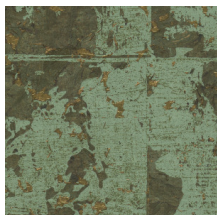

Couleurs (7)

48040A