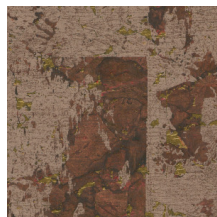

Spécifications techniques

| | |
|-------------------------|---|
| Référence | <u>48040A</u> • Aloe |
| Catégorie de produit | Exquise |
| Composition | Revêtement mural naturel sur intissé |
| Description | Un grand motif géométrique sur une fine couche de liège traversée d'un éclat métallique |
| Dimensions | Largeur 90 cm / livrable au mètre linéaire |
| Raccord | Raccord sauté 64/32 cm |
| Adhésive | Arte Clearpro ou une colle à dispersion de bonne qualité |
| Comment encoller | Encoller les murs |
| Résistance à la lumière | Bonne solidité des coloris à la lumière |
| Comment enlever | Arrachable à sec |
| Résistance au feu EU | B-s1, d0 |
| Résistance au feu US | Class A |
| Maintenance | Epongeable au moment de la pose (tamponner la colle humide) |

Couleurs (7)

48040A

48041A

48042A

48043A

48044A

48045A

48046A