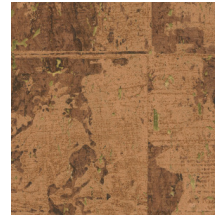

Spécifications techniques

Référence	<u>48040A</u> • Aloe
Catégorie de produit	Exquise
Composition	Revêtement mural naturel sur intissé
Description	Un grand motif géométrique sur une fine couche de liège traversée d'un éclat métallique
Dimensions	Largeur 90 cm / livrable au mètre linéaire
Raccord	Raccord sauté 64/32 cm
Adhésive	Arte Clearpro ou une colle à dispersion de bonne qualité
Comment encoller	Encoller les murs
Résistance à la lumière	Bonne solidité des coloris à la lumière
Comment enlever	Arrachable à sec
Résistance au feu EU	B-s1, d0
Résistance au feu US	Class A
Maintenance	Epongeable au moment de la pose (tamponner la colle humide)

Couleurs (7)

48040A

48041A

48042A

48043A

48044A

48045A

48046A