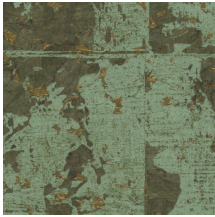

Couleurs (7)

48040A