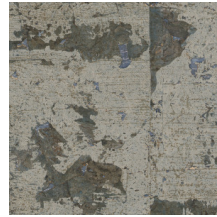

ECLAT

Collection All Naturals

L'histoire de la collection

Vous commencez à nous connaître : Arte voue un amour inconditionnel aux matériaux qui sortent de l'ordinaire. Nos designers travaillent sans relâche, à la recherche constante de fibres naturelles exceptionnelles qui serviront de trame pour créer de nouveaux motifs à transposer sur nos revêtements muraux. Raffia, sisal, mica, écorces de bananier... autant d'inspirations et un aperçu seulement de la multitude de revêtements muraux disponibles dans cette collection qui porte bien son nom.

Spécifications techniques

Référence	<u>48040A</u> • Aloe
Catégorie de produit	Exquise
Composition	Revêtement mural naturel sur intissé
Description	Un grand motif géométrique sur une fine couche de liège traversée d'un éclat métallique
Dimensions	Largeur 90 cm / livrable au mètre linéaire
Raccord	Raccord sauté 64/32 cm
Adhésive	Arte Clearpro ou une colle à dispersion de bonne qualité
Comment encoller	Encoller les murs
Résistance à la lumière	Bonne solidité des coloris à la lumière
Comment enlever	Arrachable à sec
Résistance au feu EU	B-s1, d0
Résistance au feu US	Class A
Maintenance	Epongeable au moment de la pose (tamponner la colle humide)

Couleurs (7)

48040A

48041A

48042A

48043A

48044A

48045A

48046A