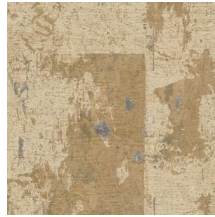

Spécifications techniques

Référence	<u>48040A</u> • Aloe
Catégorie de produit	Exquise
Composition	Revêtement mural naturel sur intissé
Description	Un grand motif géométrique sur une fine couche de liège traversée d'un éclat métallique
Dimensions	Largeur 90 cm / livrable au mètre linéaire
Raccord	Raccord sauté 64/32 cm
Adhésive	Arte Clearpro ou une colle à dispersion de bonne qualité
Comment encoller	Encoller les murs
Résistance à la lumière	Bonne solidité des coloris à la lumière
Comment enlever	Arrachable à sec
Résistance au feu EU	B-s1, d0
Résistance au feu US	Class A
Maintenance	Epongeable au moment de la pose (tamponner la colle humide)

Couleurs (7)

48040A

48041A

48042A

48043A

48044A

48045A

48046A