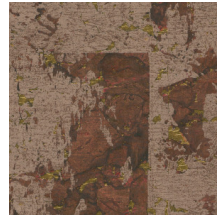

Spécifications techniques

Référence	<u>48040A</u> • Aloe
Catégorie de produit	Exquise
Composition	Revêtement mural naturel sur intissé
Description	Un grand motif géométrique sur une fine couche de liège traversée d'un éclat métallique
Dimensions	Largeur 90 cm / livrable au mètre linéaire
Raccord	Raccord sauté 64/32 cm
Adhésive	Arte Clearpro ou une colle à dispersion de bonne qualité
Comment encoller	Encoller les murs
Résistance à la lumière	Bonne solidité des coloris à la lumière
Comment enlever	Arrachable à sec
Résistance au feu EU	B-s1, d0
Résistance au feu US	Class A
Maintenance	Epongeable au moment de la pose (tamponner la colle humide)

Couleurs (7)

48040A

48041A

48042A

48043A

48044A

48045A

48046A