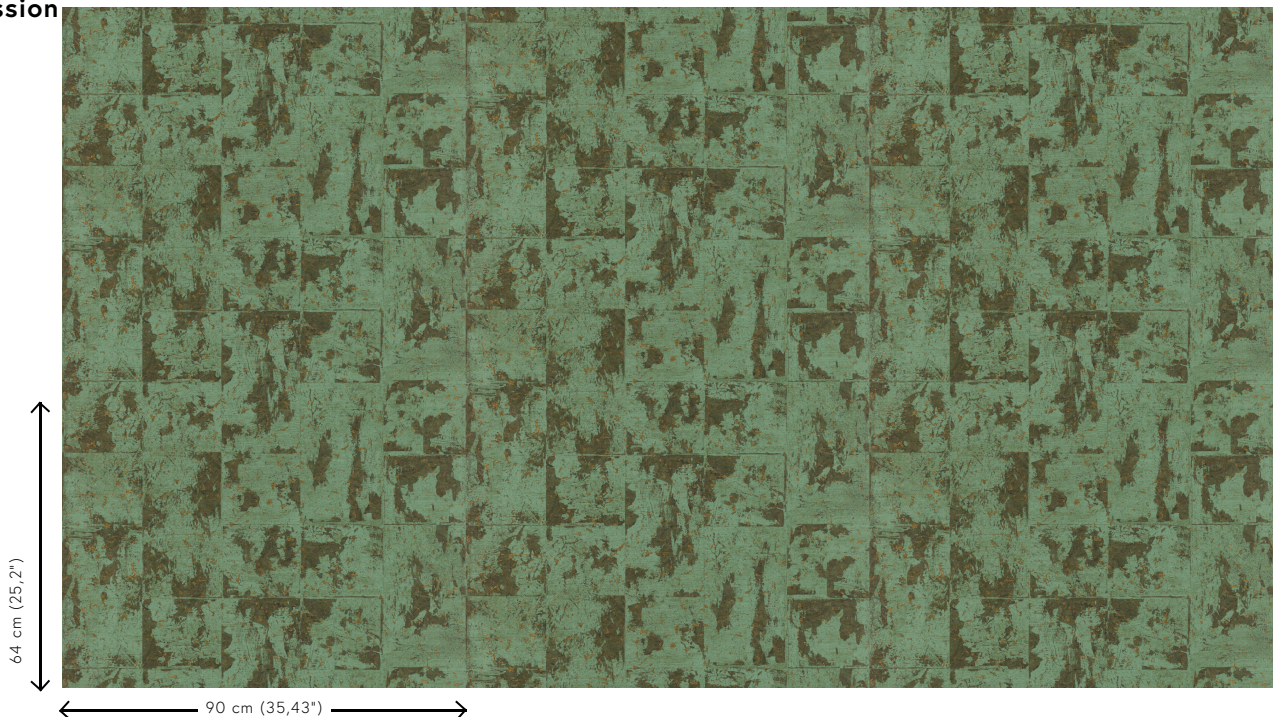

Couleurs (7)

Impression

Plus d'infos? [Cliquez ici](#)

Commandez des échantillons, calculez des quantités, consultez des vidéos d'instructions, téléchargez des informations techniques et plus: www.arte-international.com

ARTE®

wallcoverings for the ultimate in refinement