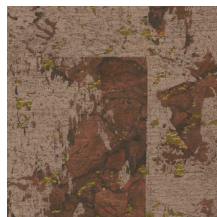

Spécifications techniques

Référence	<u>48041</u> • White Patina
Catégorie de produit	Exquise
Composition	Revêtement mural naturel sur intissé
Description	Un grand motif géométrique sur une fine couche de liège traversée d'un éclat métallique
Dimensions	Largeur 90 cm / livrable au mètre linéaire
Raccord	Raccord sauté 64/32 cm
Adhésive	Arte Clearpro ou une colle à dispersion de bonne qualité
Comment encoller	Encoller les murs
Résistance à la lumière	Bonne solidité des coloris à la lumière
Comment enlever	Arrachable à sec
Résistance au feu EU	B-s1, d0
Résistance au feu US	Class A
Maintenance	Epongeable au moment de la pose (tamponner la colle humide)

Couleurs (7)

48040

48041

48042

48043

48044

48045

48046