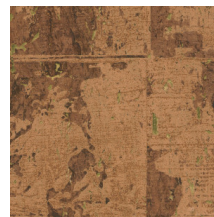

Spécifications techniques

Référence	<u>48041</u> • White Patina
Catégorie de produit	Exquise
Composition	Revêtement mural naturel sur intissé
Description	Un grand motif géométrique sur une fine couche de liège traversée d'un éclat métallique
Dimensions	Largeur 90 cm / livrable au mètre linéaire
Raccord	Raccord sauté 64/32 cm
Adhésive	Arte Clearpro ou une colle à dispersion de bonne qualité
Comment encoller	Encoller les murs
Résistance à la lumière	Bonne solidité des coloris à la lumière
Comment enlever	Arrachable à sec
Résistance au feu EU	B-s1, d0
Résistance au feu US	Class A
Maintenance	Epongeable au moment de la pose (tamponner la colle humide)

Couleurs (7)

48040

48041

48042

48043

48044

48045

48046