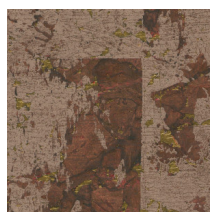

Spécifications techniques

Référence	48043 • Rust
Catégorie de produit	Exquise
Composition	Revêtement mural naturel sur intissé
Description	Un grand motif géométrique sur une fine couche de liège traversée d'un éclat métallique
Dimensions	Largeur 90 cm / livrable au mètre linéaire
Raccord	Raccord sauté 64/32 cm
Adhésive	Arte Clearpro ou une colle à dispersion de bonne qualité
Comment encoller	Encoller les murs
Résistance à la lumière	Bonne solidité des coloris à la lumière
Comment enlever	Arrachable à sec
Classement au feu EU	B-s1, d0
Classement au feu US	Class A
Maintenance	Epongeable au moment de la pose (tamponner la colle humide)

Couleurs (7)

48 040

48 041

48 042

48 043

48 044

48 045

48 046