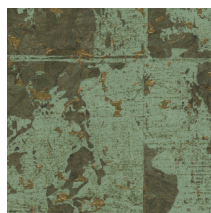

Couleurs (7)

48 040