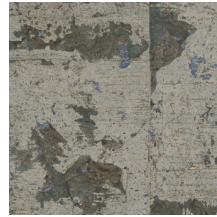

ECLAT

Collection Les Forêts

L'histoire de la collection

Plus qu'une suggestion, le nom de cette collection résume en un mot son esprit. Laissez-vous transporter dans l'atmosphère magique de forêts denses et mystérieuses. Liège, raphia, ou encore bois donnent vie à des motifs forestiers éclectiques, nous conviant à un retour à l'essentiel, au cœur d'une nature luxuriante.

Spécifications techniques

Référence	<u>48043</u> • Rust
Catégorie de produit	Exquise
Composition	Revêtement mural naturel sur intissé
Description	Un grand motif géométrique sur une fine couche de liège traversée d'un éclat métallique
Dimensions	Largeur 90 cm / livrable au mètre linéaire
Raccord	Raccord sauté 64/32 cm
Adhésive	Arte Clearpro ou une colle à dispersion de bonne qualité
Comment encoller	Encoller les murs
Résistance à la lumière	Bonne solidité des coloris à la lumière
Comment enlever	Arrachable à sec
Résistance au feu EU	B-s1, d0
Résistance au feu US	Class A
Maintenance	Epongeable au moment de la pose (tamponner la colle humide)

Couleurs (7)

48040

48041

48042

48043

48044

48045

48046