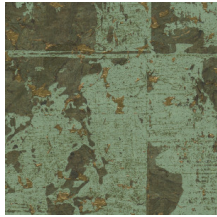

ECLAT

Collection Les Forêts

L'histoire de la collection

Plus qu'une suggestion, le nom de cette collection résume en un mot son esprit. Laissez-vous transporter dans l'atmosphère magique de forêts denses et mystérieuses. Liège, raphia, ou encore bois donnent vie à des motifs forestiers éclectiques, nous conviant à un retour à l'essentiel, au cœur d'une nature luxuriante.

Spécifications techniques

Référence	<u>48043</u> • Rust
Catégorie de produit	Exquise
Composition	Revêtement mural naturel sur intissé
Description	Un grand motif géométrique sur une fine couche de liège traversée d'un éclat métallique
Dimensions	Largeur 90 cm / livrable au mètre linéaire
Raccord	Raccord sauté 64/32 cm
Adhésive	Arte Clearpro ou une colle à dispersion de bonne qualité
Comment encoller	Encoller les murs
Résistance à la lumière	Bonne solidité des coloris à la lumière
Comment enlever	Arrachable à sec
Résistance au feu EU	B-s1, d0
Résistance au feu US	Class A
Maintenance	Epongeable au moment de la pose (tamponner la colle humide)

Couleurs (7)

48040

48041

48042

48043

48044

48045

48046