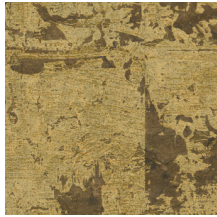

Spécifications techniques

Référence	<u>48043</u> • Rust
Catégorie de produit	Exquise
Composition	Revêtement mural naturel sur intissé
Description	Un grand motif géométrique sur une fine couche de liège traversée d'un éclat métallique
Dimensions	Largeur 90 cm / livrable au mètre linéaire
Raccord	Raccord sauté 64/32 cm
Adhésive	Arte Clearpro ou une colle à dispersion de bonne qualité
Comment encoller	Encoller les murs
Résistance à la lumière	Bonne solidité des coloris à la lumière
Comment enlever	Arrachable à sec
Résistance au feu EU	B-s1, d0
Résistance au feu US	Class A
Maintenance	Epongeable au moment de la pose (tamponner la colle humide)

Couleurs (7)

48040

48041

48042

48043

48044

48045

48046