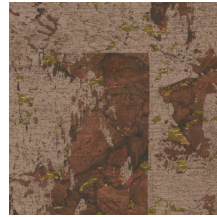

Spécifications techniques

Référence	<u>48043</u> • Rust
Catégorie de produit	Exquise
Composition	Revêtement mural naturel sur intissé
Description	Un grand motif géométrique sur une fine couche de liège traversée d'un éclat métallique
Dimensions	Largeur 90 cm / livrable au mètre linéaire
Raccord	Raccord sauté 64/32 cm
Adhésive	Arte Clearpro ou une colle à dispersion de bonne qualité
Comment encoller	Encoller les murs
Résistance à la lumière	Bonne solidité des coloris à la lumière
Comment enlever	Arrachable à sec
Résistance au feu EU	B-s1, d0
Résistance au feu US	Class A
Maintenance	Epongeable au moment de la pose (tamponner la colle humide)

Couleurs (7)

48040

48041

48042

48043

48044

48045

48046