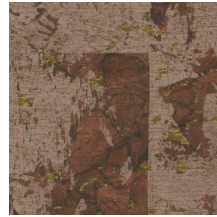

Spécifications techniques

Référence	<u>48044</u> • Antique Gold
Catégorie de produit	Exquise
Composition	Revêtement mural naturel sur intissé
Description	Un grand motif géométrique sur une fine couche de liège traversée d'un éclat métallique
Dimensions	Largeur 90 cm / livrable au mètre linéaire
Raccord	Raccord sauté 64/32 cm
Adhésive	Arte Clearpro ou une colle à dispersion de bonne qualité
Comment encoller	Encoller les murs
Résistance à la lumière	Bonne solidité des coloris à la lumière
Comment enlever	Arrachable à sec
Résistance au feu EU	B-s1, d0
Résistance au feu US	Class A
Maintenance	Epongeable au moment de la pose (tamponner la colle humide)

Couleurs (7)

48040

48041

48042

48043

48044

48045

48046