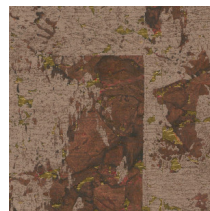

Spécifications techniques

| | |
|-------------------------|---|
| Référence | 48044 • Antique Gold |
| Catégorie de produit | Exquise |
| Composition | Revêtement mural naturel sur intissé |
| Description | Un grand motif géométrique sur une fine couche de liège traversée d'un éclat métallique |
| Dimensions | Largeur 90 cm / livrable au mètre linéaire |
| Raccord | Raccord sauté 64/32 cm |
| Adhésive | Arte Clearpro ou une colle à dispersion de bonne qualité |
| Comment encoller | Encoller les murs |
| Résistance à la lumière | Bonne solidité des coloris à la lumière |
| Comment enlever | Arrachable à sec |
| Classement au feu EU | B-s1, d0 |
| Classement au feu US | Class A |
| Maintenance | Epongeable au moment de la pose (tamponner la colle humide) |

Couleurs (7)

48 040

48 041

48 042

48 043

48 044

48 045

48 046