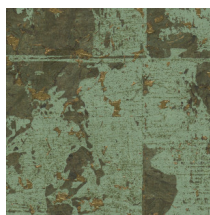

Couleurs (7)

48 040