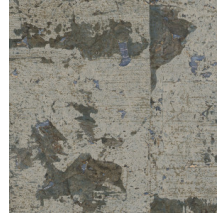

ECLAT

Collection Les Forêts

L'histoire de la collection

Plus qu'une suggestion, le nom de cette collection résume en un mot son esprit. Laissez-vous transporter dans l'atmosphère magique de forêts denses et mystérieuses. Liège, raphia, ou encore bois donnent vie à des motifs forestiers éclectiques, nous conviant à un retour à l'essentiel, au cœur d'une nature luxuriante.

Spécifications techniques

Référence	<u>48044</u> • Antique Gold
Catégorie de produit	Exquise
Composition	Revêtement mural naturel sur intissé
Description	Un grand motif géométrique sur une fine couche de liège traversée d'un éclat métallique
Dimensions	Largeur 90 cm / livrable au mètre linéaire
Raccord	Raccord sauté 64/32 cm
Adhésive	Arte Clearpro ou une colle à dispersion de bonne qualité
Comment encoller	Encoller les murs
Résistance à la lumière	Bonne solidité des coloris à la lumière
Comment enlever	Arrachable à sec
Résistance au feu EU	B-s1, d0
Résistance au feu US	Class A
Maintenance	Epongeable au moment de la pose (tamponner la colle humide)

Couleurs (7)

48040

48041

48042

48043

48044

48045

48046