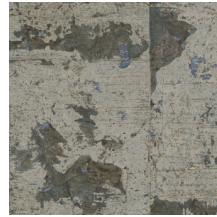

ECLAT

Collection Les Forêts

L'histoire de la collection

Plus qu'une suggestion, le nom de cette collection résume en un mot son esprit. Laissez-vous transporter dans l'atmosphère magique de forêts denses et mystérieuses. Liège, raphia, ou encore bois donnent vie à des motifs forestiers éclectiques, nous conviant à un retour à l'essentiel, au cœur d'une nature luxuriante.

Spécifications techniques

Référence	<u>48044</u> • Antique Gold
Catégorie de produit	Exquise
Composition	Revêtement mural naturel sur intissé
Description	Un grand motif géométrique sur une fine couche de liège traversée d'un éclat métallique
Dimensions	Largeur 90 cm / livrable au mètre linéaire
Raccord	Raccord sauté 64/32 cm
Adhésive	Arte Clearpro ou une colle à dispersion de bonne qualité
Comment encoller	Encoller les murs
Résistance à la lumière	Bonne solidité des coloris à la lumière
Comment enlever	Arrachable à sec
Résistance au feu EU	B-s1, d0
Résistance au feu US	Class A
Maintenance	Epongeable au moment de la pose (tamponner la colle humide)

Couleurs (7)

48040

48041

48042

48043

48044

48045

48046