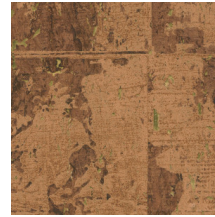

Spécifications techniques

Référence	<u>48044</u> • Antique Gold
Catégorie de produit	Exquise
Composition	Revêtement mural naturel sur intissé
Description	Un grand motif géométrique sur une fine couche de liège traversée d'un éclat métallique
Dimensions	Largeur 90 cm / livrable au mètre linéaire
Raccord	Raccord sauté 64/32 cm
Adhésive	Arte Clearpro ou une colle à dispersion de bonne qualité
Comment encoller	Encoller les murs
Résistance à la lumière	Bonne solidité des coloris à la lumière
Comment enlever	Arrachable à sec
Résistance au feu EU	B-s1, d0
Résistance au feu US	Class A
Maintenance	Epongeable au moment de la pose (tamponner la colle humide)

Couleurs (7)

48040

48041

48042

48043

48044

48045

48046