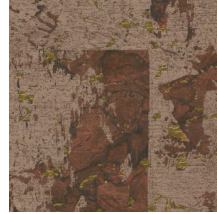

Spécifications techniques

Référence	<u>48044</u> • Antique Gold
Catégorie de produit	Exquise
Composition	Revêtement mural naturel sur intissé
Description	Un grand motif géométrique sur une fine couche de liège traversée d'un éclat métallique
Dimensions	Largeur 90 cm / livrable au mètre linéaire
Raccord	Raccord sauté 64/32 cm
Adhésive	Arte Clearpro ou une colle à dispersion de bonne qualité
Comment encoller	Encoller les murs
Résistance à la lumière	Bonne solidité des coloris à la lumière
Comment enlever	Arrachable à sec
Résistance au feu EU	B-s1, d0
Résistance au feu US	Class A
Maintenance	Epongeable au moment de la pose (tamponner la colle humide)

Couleurs (7)

48040

48041

48042

48043

48044

48045

48046