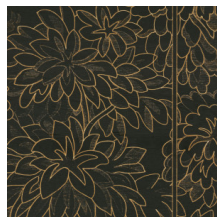

Couleurs (3)

48060

48061

48062

Impression

Plus d'infos? [Cliquez ici](#)

Commandez des échantillons, calculez des quantités, consultez des vidéos d'instructions, téléchargez des informations techniques et plus: www.arte-international.com

ARTE®

wallcoverings for the ultimate in refinement