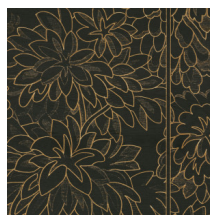

Couleurs (3)

48060

48061

48062

Impression

Plus d'infos? [Cliquez ici](#)

Commandez des échantillons, calculez des quantités, consultez des vidéos d'instructions, téléchargez des informations techniques et plus: www.arte-international.com

ARTE®

wallcoverings for the ultimate in refinement