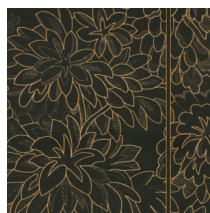

Couleurs (3)

48060

48061

48062

Impression

Plus d'infos? [Cliquez ici](#)

Commandez des échantillons, calculez des quantités, consultez des vidéos d'instructions, téléchargez des informations techniques et plus: www.arte-international.com

ARTE®

wallcoverings for the ultimate in refinement