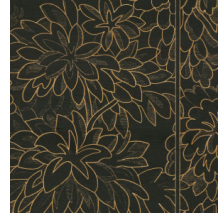

Couleurs (3)

48060

48061

48062

Impression

Plus d'infos? [Cliquez ici](#)

Commandez des échantillons, calculez des quantités, consultez des vidéos d'instructions, téléchargez des informations techniques et plus: www.arte-international.com

ARTE®

wallcoverings for the ultimate in refinement