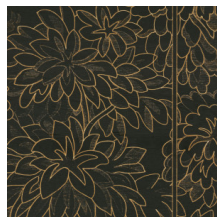

## Spécifications techniques

Référence	<u>48062</u> • Ebony
Catégorie de produit	Couture
Composition	Revêtement mural naturel sur intissé
Description	Une place en bois de haute qualité semblable à une gravure
Dimensions	Largeur 91,44 cm / livrable au mètre linéaire
Raccord	Raccord droit 91 cm
Adhésive	Arte Clearpro ou une colle à dispersion de bonne qualité
Comment encoller	Humidifier le produit, encoller le mur
Résistance à la lumière	Solidité modérée des coloris à la lumière
Comment enlever	Arrachable à sec
Résistance au feu EU	B-s1, d0
Résistance au feu US	Class A
Maintenance	Epongeable au moment de la pose (tamponner la colle humide)

## Couleurs (3)

48060

48061

48062