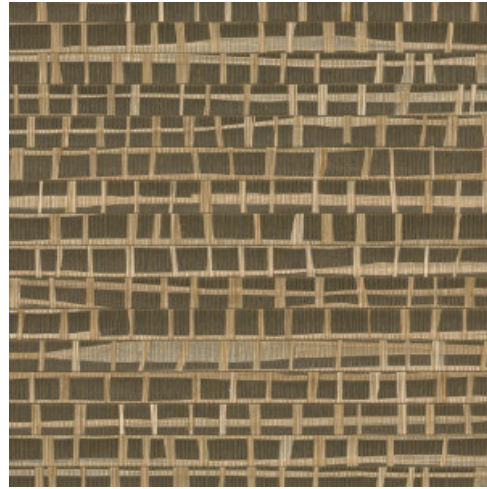

## Spécifications techniques

Référence	<u>48070</u> • Palmier
Catégorie de produit	Exquise
Composition	Revêtement mural naturel sur intissé
Description	La combinaison et la superposition de bandes de raphia de différentes largeurs, collées puis tissées à la main, pour un résultat singulier et inattendu
Dimensions	Largeur 91,44 cm / livrable au mètre linéaire
Raccord	Raccord libre 0 cm
Adhésive	Arte Clearpro ou une colle à dispersion de bonne qualité
Comment encoller	Humidifier le produit, encoller le mur
Résistance à la lumière	Bonne solidité des coloris à la lumière
Comment enlever	Arrachable à sec
Résistance au feu EU	B-s1, d0
Résistance au feu US	Class A
Maintenance	Epongeable au moment de la pose (tamponner la colle humide)

## Couleurs (4)

48070

48071

48072

48073

Plus d'infos? [Cliquez ici](#)

Commandez des échantillons, calculez des quantités, consultez des vidéos d'instructions, téléchargez des informations techniques et plus: [www.arte-international.com](http://www.arte-international.com)