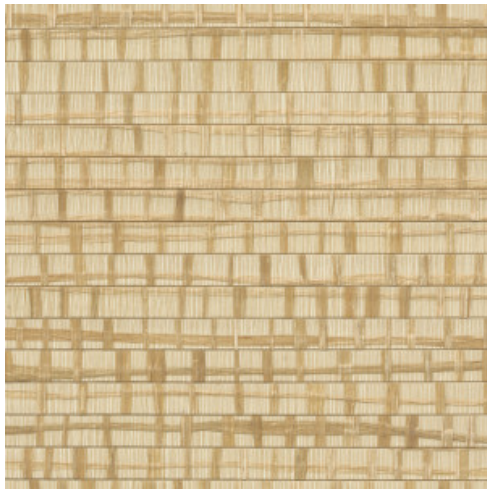

## Spécifications techniques

Référence	<u>48070</u> • Palmier
Catégorie de produit	Exquise
Composition	Revêtement mural naturel sur intissé
Description	La combinaison et la superposition de bandes de raphia de différentes largeurs, collées puis tissées à la main, pour un résultat singulier et inattendu
Dimensions	Largeur 91,44 cm / livrable au mètre linéaire
Raccord	Raccord libre 0 cm
Adhésive	Arte Clearpro ou une colle à dispersion de bonne qualité
Comment encoller	Humidifier le produit, encoller le mur
Résistance à la lumière	Bonne solidité des coloris à la lumière
Comment enlever	Arrachable à sec
Résistance au feu EU	B-s1, d0
Résistance au feu US	Class A
Maintenance	Epongeable au moment de la pose (tamponner la colle humide)

## Couleurs (4)

48070

48071

48072

48073

Plus d'infos? [Cliquez ici](#)

Commandez des échantillons, calculez des quantités, consultez des vidéos d'instructions, téléchargez des informations techniques et plus: [www.arte-international.com](http://www.arte-international.com)