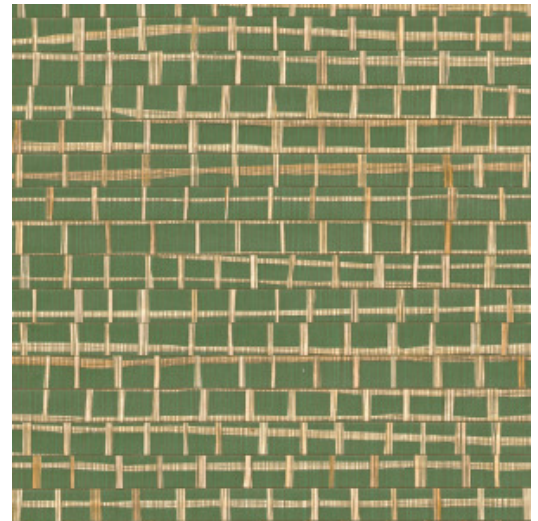

## L'histoire de la collection

Vous commencez à nous connaître : Arte voue un amour inconditionnel aux matériaux qui sortent de l'ordinaire. Nos designers travaillent sans relâche, à la recherche constante de fibres naturelles exceptionnelles qui serviront de trame pour créer de nouveaux motifs à transposer sur nos revêtements muraux. Raffia, sisal, mica, écorces de bananier... autant d'inspirations et un aperçu seulement de la multitude de revêtements muraux disponibles dans cette collection qui porte bien son nom.

## Spécifications techniques

|                         |   |
|-------------------------|---|
| Référence               | <u>48070A</u> • Palmier   |
| Catégorie de produit    | Exquise   |
| Composition             | Revêtement mural naturel sur intissé  |
| Description             | La combinaison et la superposition de bandes de raphia de différentes largeurs, collées puis tissées à la main, pour un résultat singulier et inattendu |
| Dimensions              | Largeur 91,44 cm / livrable au mètre linéaire   |
| Raccord                 | Raccord libre 0 cm  |
| Adhésive                | Arte Clearpro ou une colle à dispersion de bonne qualité  |
| Comment encoller        | Humidifier le produit, encoller le mur  |
| Résistance à la lumière | Bonne solidité des coloris à la lumière   |
| Comment enlever         | Arrachable à sec  |
| Résistance au feu EU    | B-s1, d0  |
| Résistance au feu US    | Class A   |
| Maintenance             | Epongeable au moment de la pose (tamponner la colle humide)   |