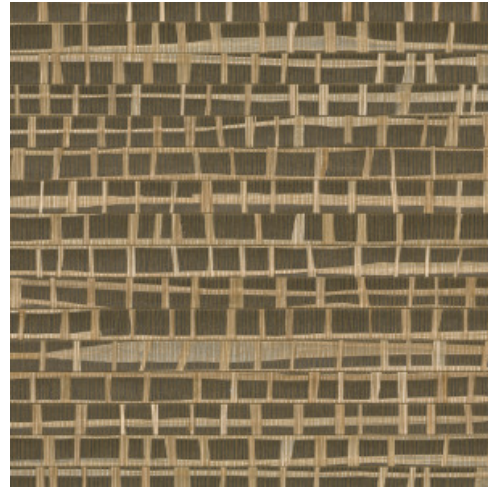

RUBAN

Collection All Naturals

L'histoire de la collection

Vous commencez à nous connaître : Arte voue un amour inconditionnel aux matériaux qui sortent de l'ordinaire. Nos designers travaillent sans relâche, à la recherche constante de fibres naturelles exceptionnelles qui serviront de trame pour créer de nouveaux motifs à transposer sur nos revêtements muraux. Raffia, sisal, mica, écorces de bananier... autant d'inspirations et un aperçu seulement de la multitude de revêtements muraux disponibles dans cette collection qui porte bien son nom.

Spécifications techniques

| | |
|-------------------------|---|
| Référence | <u>48070A</u> • Palmier |
| Catégorie de produit | Exquise |
| Composition | Revêtement mural naturel sur intissé |
| Description | La combinaison et la superposition de bandes de raphia de différentes largeurs, collées puis tissées à la main, pour un résultat singulier et inattendu |
| Dimensions | Largeur 91,44 cm / livrable au mètre linéaire |
| Raccord | Raccord libre 0 cm |
| Adhésive | Arte Clearpro ou une colle à dispersion de bonne qualité |
| Comment encoller | Humidifier le produit, encoller le mur |
| Résistance à la lumière | Bonne solidité des coloris à la lumière |
| Comment enlever | Arrachable à sec |
| Résistance au feu EU | B-s1, d0 |
| Résistance au feu US | Class A |
| Maintenance | Epongeable au moment de la pose (tamponner la colle humide) |

Couleurs (4)

48070A

48071A

48072A

48073A

Plus d'infos? [Cliquez ici](#)

Commandez des échantillons, calculez des quantités, consultez des vidéos d'instructions, téléchargez des informations techniques et plus: www.arte-international.com