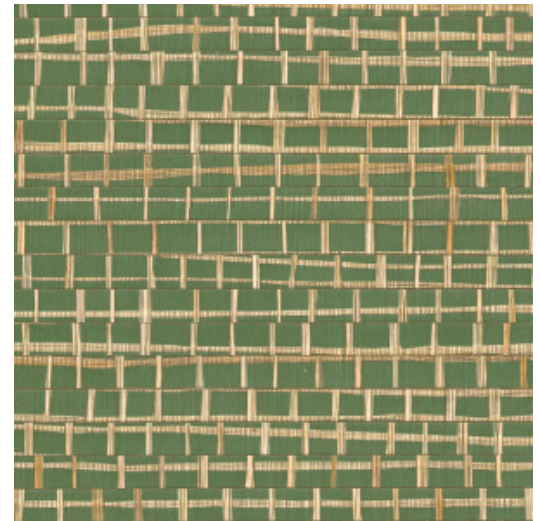

RUBAN

Collection All Naturals

L'histoire de la collection

Vous commencez à nous connaître : Arte voue un amour inconditionnel aux matériaux qui sortent de l'ordinaire. Nos designers travaillent sans relâche, à la recherche constante de fibres naturelles exceptionnelles qui serviront de trame pour créer de nouveaux motifs à transposer sur nos revêtements muraux. Raffia, sisal, mica, écorces de bananier... autant d'inspirations et un aperçu seulement de la multitude de revêtements muraux disponibles dans cette collection qui porte bien son nom.

Spécifications techniques

| | |
|-------------------------|---|
| Référence | <u>48070A</u> • Palmier |
| Catégorie de produit | Exquise |
| Composition | Revêtement mural naturel sur intissé |
| Description | La combinaison et la superposition de bandes de raphia de différentes largeurs, collées puis tissées à la main, pour un résultat singulier et inattendu |
| Dimensions | Largeur 91,44 cm / livrable au mètre linéaire |
| Raccord | Raccord libre 0 cm |
| Adhésive | Arte Clearpro ou une colle à dispersion de bonne qualité |
| Comment encoller | Humidifier le produit, encoller le mur |
| Résistance à la lumière | Bonne solidité des coloris à la lumière |
| Comment enlever | Arrachable à sec |
| Résistance au feu EU | B-s1, d0 |
| Résistance au feu US | Class A |
| Maintenance | Epongeable au moment de la pose (tamponner la colle humide) |

Couleurs (4)

48070A

48071A

48072A

48073A

Plus d'infos? [Cliquez ici](#)

Commandez des échantillons, calculez des quantités, consultez des vidéos d'instructions, téléchargez des informations techniques et plus: www.arte-international.com