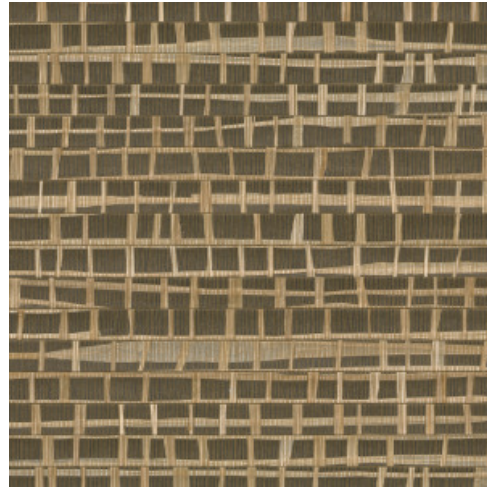

## L'histoire de la collection

Vous commencez à nous connaître : Arte voue un amour inconditionnel aux matériaux qui sortent de l'ordinaire. Nos designers travaillent sans relâche, à la recherche constante de fibres naturelles exceptionnelles qui serviront de trame pour créer de nouveaux motifs à transposer sur nos revêtements muraux. Raffia, sisal, mica, écorces de bananier... autant d'inspirations et un aperçu seulement de la multitude de revêtements muraux disponibles dans cette collection qui porte bien son nom.

## Spécifications techniques

|                         |   |
|-------------------------|---|
| Référence               | <u>48070A</u> • Palmier   |
| Catégorie de produit    | Exquise   |
| Composition             | Revêtement mural naturel sur intissé  |
| Description             | La combinaison et la superposition de bandes de raphia de différentes largeurs, collées puis tissées à la main, pour un résultat singulier et inattendu |
| Dimensions              | Largeur 91,44 cm / livrable au mètre linéaire   |
| Raccord                 | Raccord libre 0 cm  |
| Adhésive                | Arte Clearpro ou une colle à dispersion de bonne qualité  |
| Comment encoller        | Humidifier le produit, encoller le mur  |
| Résistance à la lumière | Bonne solidité des coloris à la lumière   |
| Comment enlever         | Arrachable à sec  |
| Résistance au feu EU    | B-s1, d0  |
| Résistance au feu US    | Class A   |
| Maintenance             | Epongeable au moment de la pose (tamponner la colle humide)   |

## Couleurs (4)

48070A

48071A

48072A

48073A

Plus d'infos? [Cliquez ici](#)

Commandez des échantillons, calculez des quantités, consultez des vidéos d'instructions, téléchargez des informations techniques et plus: [www.arte-international.com](http://www.arte-international.com)