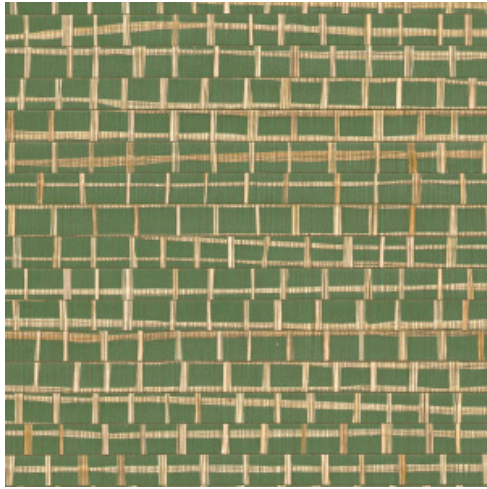

Couleurs (4)

48070A