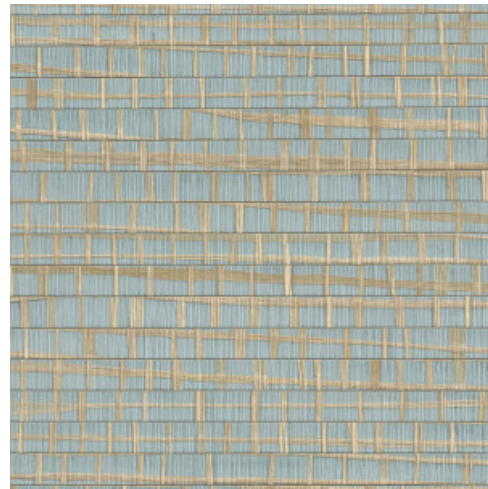

RUBAN

Collection All Naturals

L'histoire de la collection

Vous commencez à nous connaître : Arte voue un amour inconditionnel aux matériaux qui sortent de l'ordinaire. Nos designers travaillent sans relâche, à la recherche constante de fibres naturelles exceptionnelles qui serviront de trame pour créer de nouveaux motifs à transposer sur nos revêtements muraux. Raffia, sisal, mica, écorces de bananier... autant d'inspirations et un aperçu seulement de la multitude de revêtements muraux disponibles dans cette collection qui porte bien son nom.

Spécifications techniques

| | |
|-------------------------|---|
| Référence | <u>48070A</u> • Palmier |
| Catégorie de produit | Exquise |
| Composition | Revêtement mural naturel sur intissé |
| Description | La combinaison et la superposition de bandes de raphia de différentes largeurs, collées puis tissées à la main, pour un résultat singulier et inattendu |
| Dimensions | Largeur 91,44 cm / livrable au mètre linéaire |
| Raccord | Raccord libre 0 cm |
| Adhésive | Arte Clearpro ou une colle à dispersion de bonne qualité |
| Comment encoller | Humidifier le produit, encoller le mur |
| Résistance à la lumière | Bonne solidité des coloris à la lumière |
| Comment enlever | Arrachable à sec |
| Résistance au feu EU | B-s1, d0 |
| Résistance au feu US | Class A |
| Maintenance | Epongeable au moment de la pose (tamponner la colle humide) |

Couleurs (4)

48070A

48071A

48072A

48073A

Plus d'infos? [Cliquez ici](#)

Commandez des échantillons, calculez des quantités, consultez des vidéos d'instructions, téléchargez des informations techniques et plus: www.arte-international.com