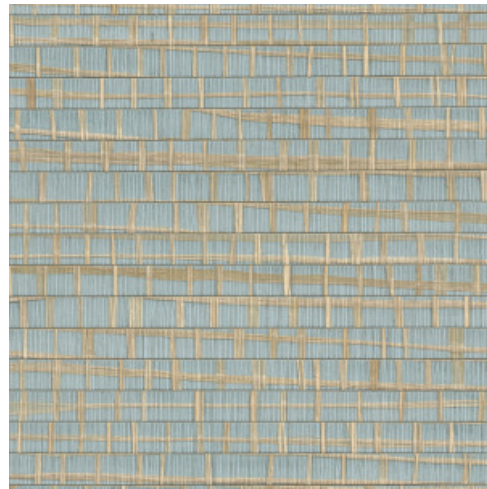

## L'histoire de la collection

Vous commencez à nous connaître : Arte voue un amour inconditionnel aux matériaux qui sortent de l'ordinaire. Nos designers travaillent sans relâche, à la recherche constante de fibres naturelles exceptionnelles qui serviront de trame pour créer de nouveaux motifs à transposer sur nos revêtements muraux. Raffia, sisal, mica, écorces de bananier... autant d'inspirations et un aperçu seulement de la multitude de revêtements muraux disponibles dans cette collection qui porte bien son nom.

## Spécifications techniques

|                         |   |
|-------------------------|---|
| Référence               | <u>48070A</u> • Palmier   |
| Catégorie de produit    | Exquise   |
| Composition             | Revêtement mural naturel sur intissé  |
| Description             | La combinaison et la superposition de bandes de raphia de différentes largeurs, collées puis tissées à la main, pour un résultat singulier et inattendu |
| Dimensions              | Largeur 91,44 cm / livrable au mètre linéaire   |
| Raccord                 | Raccord libre 0 cm  |
| Adhésive                | Arte Clearpro ou une colle à dispersion de bonne qualité  |
| Comment encoller        | Humidifier le produit, encoller le mur  |
| Résistance à la lumière | Bonne solidité des coloris à la lumière   |
| Comment enlever         | Arrachable à sec  |
| Résistance au feu EU    | B-s1, d0  |
| Résistance au feu US    | Class A   |
| Maintenance             | Epongeable au moment de la pose (tamponner la colle humide)   |

## Couleurs (4)

48070A

48071A

48072A

48073A

Plus d'infos? [Cliquez ici](#)

Commandez des échantillons, calculez des quantités, consultez des vidéos d'instructions, téléchargez des informations techniques et plus: [www.arte-international.com](http://www.arte-international.com)