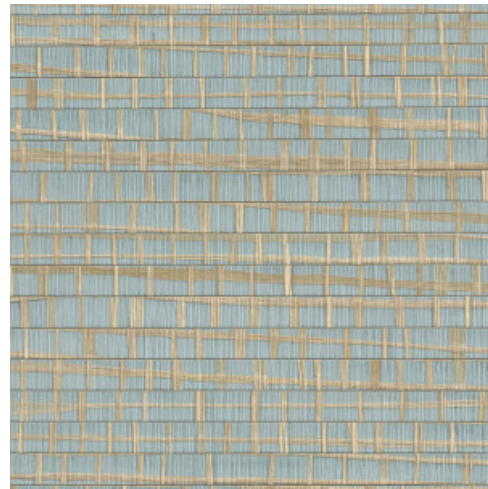

RUBAN

Collection All Naturals

L'histoire de la collection

Vous commencez à nous connaître : Arte voue un amour inconditionnel aux matériaux qui sortent de l'ordinaire. Nos designers travaillent sans relâche, à la recherche constante de fibres naturelles exceptionnelles qui serviront de trame pour créer de nouveaux motifs à transposer sur nos revêtements muraux. Raffia, sisal, mica, écorces de bananier... autant d'inspirations et un aperçu seulement de la multitude de revêtements muraux disponibles dans cette collection qui porte bien son nom.

Spécifications techniques

Référence	<u>48071A</u> • Oak
Catégorie de produit	Exquise
Composition	Revêtement mural naturel sur intissé
Description	La combinaison et la superposition de bandes de raphia de différentes largeurs, collées puis tissées à la main, pour un résultat singulier et inattendu
Dimensions	Largeur 91,44 cm / livrable au mètre linéaire
Raccord	Raccord libre 0 cm
Adhésive	Arte Clearpro ou une colle à dispersion de bonne qualité
Comment encoller	Humidifier le produit, encoller le mur
Résistance à la lumière	Bonne solidité des coloris à la lumière
Comment enlever	Arrachable à sec
Résistance au feu EU	B-s1, d0
Résistance au feu US	Class A
Maintenance	Epongeable au moment de la pose (tamponner la colle humide)

Couleurs (4)

48070A

48071A

48072A

48073A

Plus d'infos? [Cliquez ici](#)

Commandez des échantillons, calculez des quantités, consultez des vidéos d'instructions, téléchargez des informations techniques et plus: www.arte-international.com