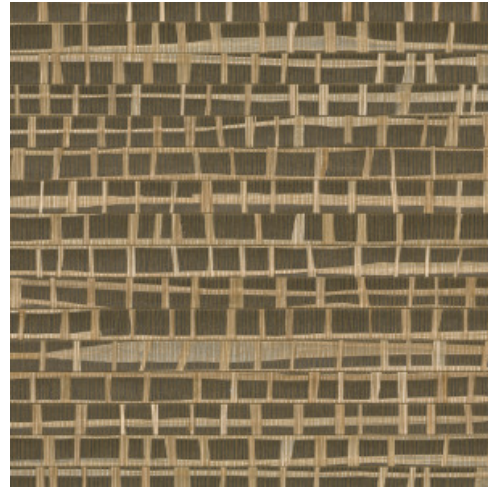

RUBAN

Collection All Naturals

L'histoire de la collection

Vous commencez à nous connaître : Arte voue un amour inconditionnel aux matériaux qui sortent de l'ordinaire. Nos designers travaillent sans relâche, à la recherche constante de fibres naturelles exceptionnelles qui serviront de trame pour créer de nouveaux motifs à transposer sur nos revêtements muraux. Raffia, sisal, mica, écorces de bananier... autant d'inspirations et un aperçu seulement de la multitude de revêtements muraux disponibles dans cette collection qui porte bien son nom.

Spécifications techniques

Référence	<u>48071A</u> • Oak
Catégorie de produit	Exquise
Composition	Revêtement mural naturel sur intissé
Description	La combinaison et la superposition de bandes de raphia de différentes largeurs, collées puis tissées à la main, pour un résultat singulier et inattendu
Dimensions	Largeur 91,44 cm / livrable au mètre linéaire
Raccord	Raccord libre 0 cm
Adhésive	Arte Clearpro ou une colle à dispersion de bonne qualité
Comment encoller	Humidifier le produit, encoller le mur
Résistance à la lumière	Bonne solidité des coloris à la lumière
Comment enlever	Arrachable à sec
Résistance au feu EU	B-s1, d0
Résistance au feu US	Class A
Maintenance	Epongeable au moment de la pose (tamponner la colle humide)

Couleurs (4)

48070A

48071A

48072A

48073A

Plus d'infos? [Cliquez ici](#)

Commandez des échantillons, calculez des quantités, consultez des vidéos d'instructions, téléchargez des informations techniques et plus: www.arte-international.com