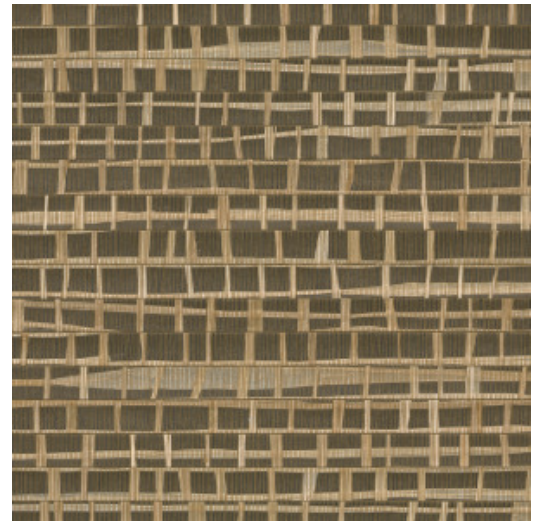

RUBAN

Collection All Naturals

L'histoire de la collection

Vous commencez à nous connaître : Arte voue un amour inconditionnel aux matériaux qui sortent de l'ordinaire. Nos designers travaillent sans relâche, à la recherche constante de fibres naturelles exceptionnelles qui serviront de trame pour créer de nouveaux motifs à transposer sur nos revêtements muraux. Raffia, sisal, mica, écorces de bananier... autant d'inspirations et un aperçu seulement de la multitude de revêtements muraux disponibles dans cette collection qui porte bien son nom.

Spécifications techniques

Référence	<u>48071A</u> • Oak
Catégorie de produit	Exquise
Composition	Revêtement mural naturel sur intissé
Description	La combinaison et la superposition de bandes de raphia de différentes largeurs, collées puis tissées à la main, pour un résultat singulier et inattendu
Dimensions	Largeur 91,44 cm / livrable au mètre linéaire
Raccord	Raccord libre 0 cm
Adhésive	Arte Clearpro ou une colle à dispersion de bonne qualité
Comment encoller	Humidifier le produit, encoller le mur
Résistance à la lumière	Bonne solidité des coloris à la lumière
Comment enlever	Arrachable à sec
Résistance au feu EU	B-s1, d0
Résistance au feu US	Class A
Maintenance	Epongeable au moment de la pose (tamponner la colle humide)