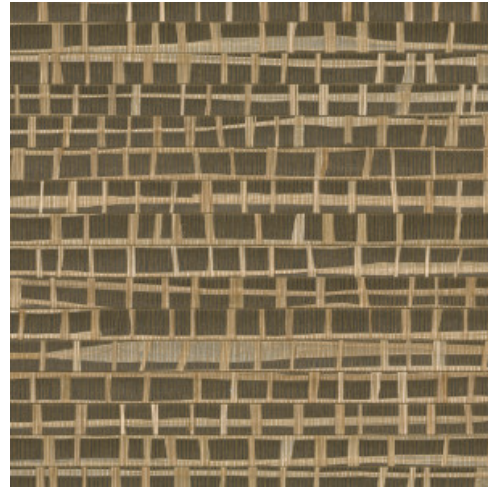

## Spécifications techniques

Référence	<u>48073</u> • Skylight
Catégorie de produit	Exquise
Composition	Revêtement mural naturel sur intissé
Description	La combinaison et la superposition de bandes de raphia de différentes largeurs, collées puis tissées à la main, pour un résultat singulier et inattendu
Dimensions	Largeur 91,44 cm / livrable au mètre linéaire
Raccord	Raccord libre 0 cm
Adhésive	Arte Clearpro ou une colle à dispersion de bonne qualité
Comment encoller	Humidifier le produit, encoller le mur
Résistance à la lumière	Bonne solidité des coloris à la lumière
Comment enlever	Arrachable à sec
Résistance au feu EU	B-s1, d0
Résistance au feu US	Class A
Maintenance	Epongeable au moment de la pose (tamponner la colle humide)

## Couleurs (4)

48070

48071

48072

48073

Plus d'infos? [Cliquez ici](#)

Commandez des échantillons, calculez des quantités, consultez des vidéos d'instructions, téléchargez des informations techniques et plus: [www.arte-international.com](http://www.arte-international.com)