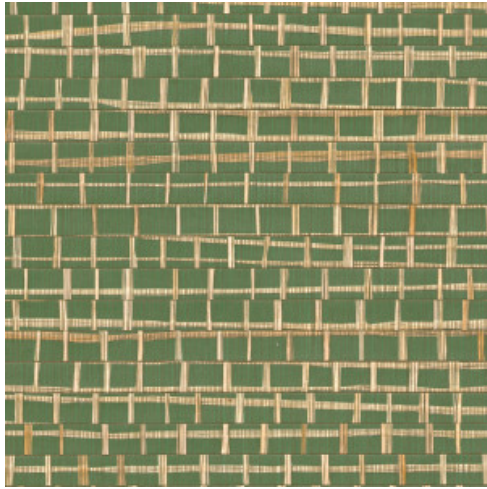

Couleurs (4)

48070