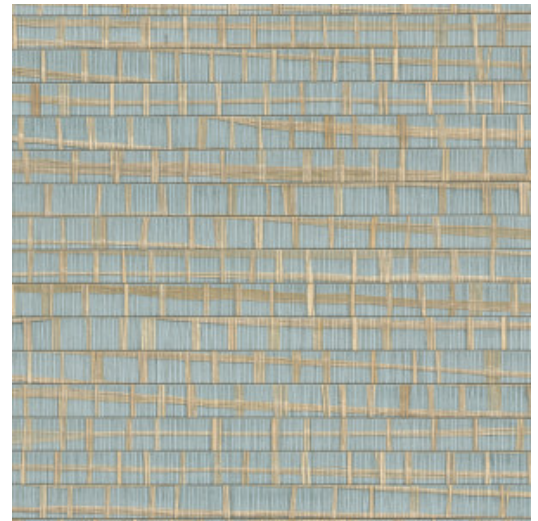

# RUBAN

Collection Les Forêts

## Spécifications techniques

Référence	<u>48073</u> • Skylight
Catégorie de produit	Exquise
Composition	Revêtement mural naturel sur intissé
Description	La combinaison et la superposition de bandes de raphia de différentes largeurs, collées puis tissées à la main, pour un résultat singulier et inattendu
Dimensions	Largeur 91,44 cm / livrable au mètre linéaire
Raccord	Raccord libre 0 cm
Adhésive	Arte Clearpro ou une colle à dispersion de bonne qualité
Comment encoller	Humidifier le produit, encoller le mur
Résistance à la lumière	Bonne solidité des coloris à la lumière
Comment enlever	Arrachable à sec
Résistance au feu EU	B-s1, d0
Résistance au feu US	Class A
Maintenance	Epongeable au moment de la pose (tamponner la colle humide)