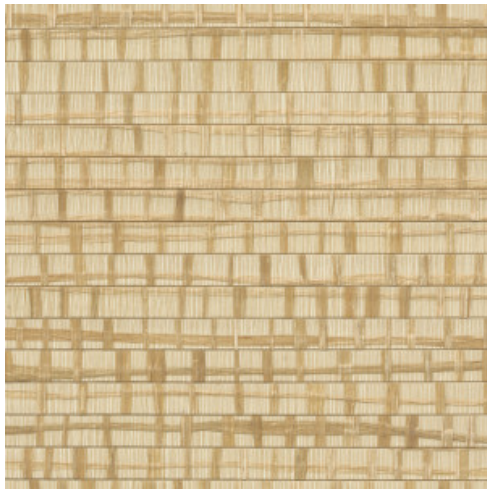

## Spécifications techniques

Référence	<u>48073</u> • Skylight
Catégorie de produit	Exquise
Composition	Revêtement mural naturel sur intissé
Description	La combinaison et la superposition de bandes de raphia de différentes largeurs, collées puis tissées à la main, pour un résultat singulier et inattendu
Dimensions	Largeur 91,44 cm / livrable au mètre linéaire
Raccord	Raccord libre 0 cm
Adhésive	Arte Clearpro ou une colle à dispersion de bonne qualité
Comment encoller	Humidifier le produit, encoller le mur
Résistance à la lumière	Bonne solidité des coloris à la lumière
Comment enlever	Arrachable à sec
Résistance au feu EU	B-s1, d0
Résistance au feu US	Class A
Maintenance	Epongeable au moment de la pose (tamponner la colle humide)

## Couleurs (4)

48070

48071

48072

48073

Plus d'infos? [Cliquez ici](#)

Commandez des échantillons, calculez des quantités, consultez des vidéos d'instructions, téléchargez des informations techniques et plus: [www.arte-international.com](http://www.arte-international.com)