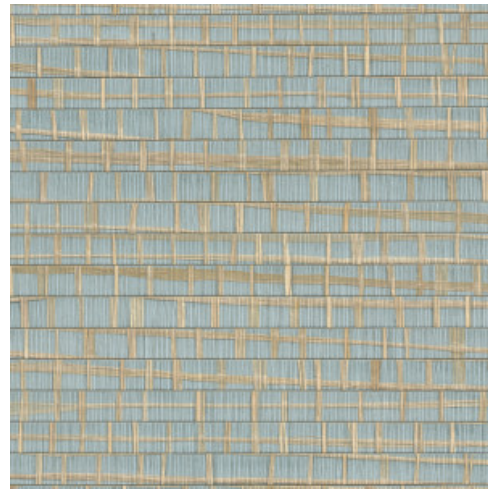

## Spécifications techniques

Référence	<u>48073</u> • Skylight
Catégorie de produit	Exquise
Composition	Revêtement mural naturel sur intissé
Description	La combinaison et la superposition de bandes de raphia de différentes largeurs, collées puis tissées à la main, pour un résultat singulier et inattendu
Dimensions	Largeur 91,44 cm / livrable au mètre linéaire
Raccord	Raccord libre 0 cm
Adhésive	Arte Clearpro ou une colle à dispersion de bonne qualité
Comment encoller	Humidifier le produit, encoller le mur
Résistance à la lumière	Bonne solidité des coloris à la lumière
Comment enlever	Arrachable à sec
Résistance au feu EU	B-s1, d0
Résistance au feu US	Class A
Maintenance	Epongeable au moment de la pose (tamponner la colle humide)

## Couleurs (4)

48070

48071

48072

48073

Plus d'infos? [Cliquez ici](#)

Commandez des échantillons, calculez des quantités, consultez des vidéos d'instructions, téléchargez des informations techniques et plus: [www.arte-international.com](http://www.arte-international.com)