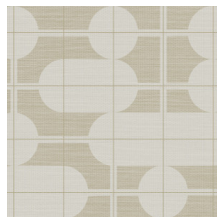

COMBO

Collection Cantala

L'histoire de la collection

Cette collection célèbre la beauté pure des matériaux naturels tels que le sisal, le raphia et le papier. L'aspect authentique et gracieux de ces produits est primordial. La collection doit son nom à l'Agave cantala, une plante exotique de la famille Agave. Les fibres de sisal sont extraites des longues feuilles minces, mesurant souvent jusqu'à deux mètres de long. Nous voyons souvent ce sisal dans la mode et l'intérieur.

Spécifications techniques

| | |
|-------------------------|---|
| Référence | <u>48530</u> |
| Catégorie de produit | Exquise |
| Composition | Revêtement mural sur intissé |
| Description | Revêtement mural avec le look intemporel du sisal authentique. Le dessin est inspiré par la tendance des meubles et des décorations avec des lignes élégantes et obliques et des formes rondes prononcées |
| Dimensions | Largeur 90 cm / livrable au mètre linéaire |
| Raccord | Raccord sauté 64/32 cm |
| Adhésive | Arte Clearpro ou une colle à dispersion de bonne qualité |
| Comment encoller | Encoller les murs |
| Résistance à la lumière | Bonne solidité des coloris à la lumière |
| Comment enlever | Arrachable à sec |
| Résistance au feu EU | B-s1, d0 |
| Résistance au feu US | Class A |
| Maintenance | Lavable |
| IMO Certified |  0453/22 |

Couleurs (5)

48530

48531

48532

48533

48534

Impression

Plus d'infos? [Cliquez ici](#)