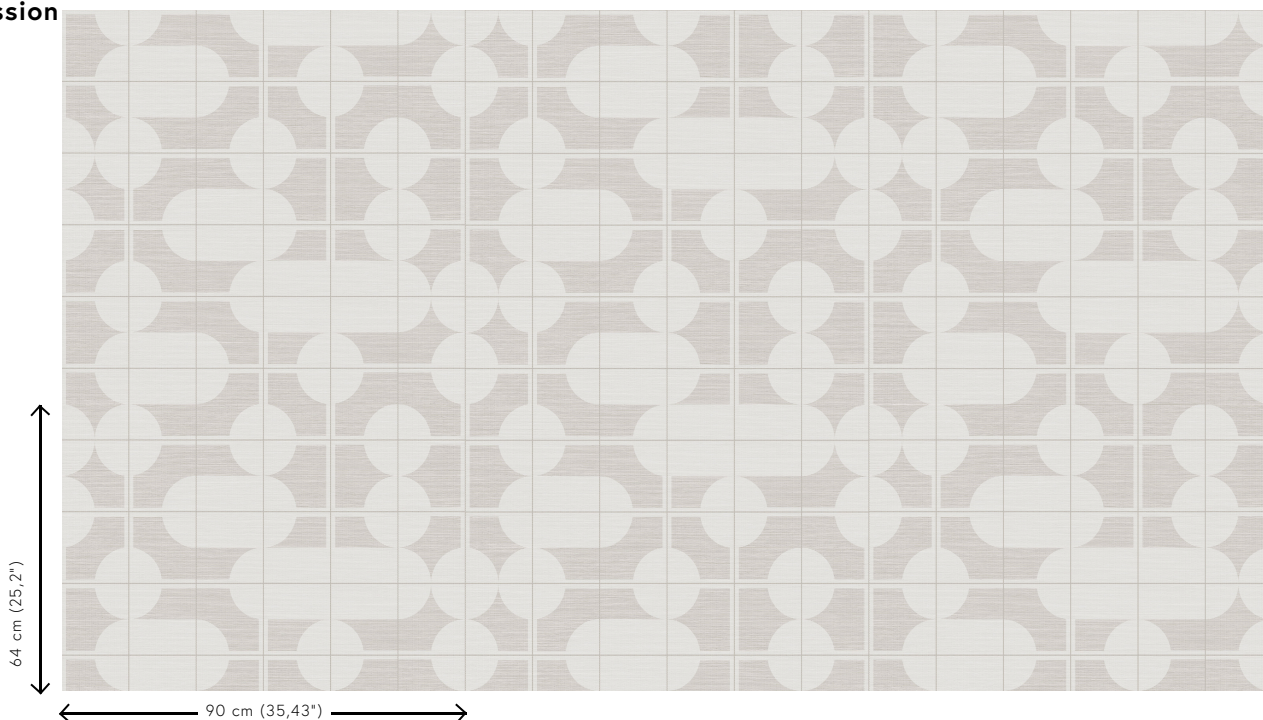

COMBO

Collection Cantala

L'histoire de la collection

Cette collection célèbre la beauté pure des matériaux naturels tels que le sisal, le raphia et le papier. L'aspect authentique et gracieux de ces produits est primordial. La collection doit son nom à l'Agave cantala, une plante exotique de la famille Agave. Les fibres de sisal sont extraites des longues feuilles minces, mesurant souvent jusqu'à deux mètres de long. Nous voyons souvent ce sisal dans la mode et l'intérieur.

Spécifications techniques

| | |
|-------------------------|---|
| Référence | <u>48530</u> |
| Catégorie de produit | Exquise |
| Composition | Revêtement mural sur intissé |
| Description | Revêtement mural avec le look intemporel du sisal authentique. Le dessin est inspiré par la tendance des meubles et des décorations avec des lignes élégantes et obliques et des formes rondes prononcées |
| Dimensions | Largeur 90 cm / livrable au mètre linéaire |
| Raccord | Raccord sauté 64/32 cm |
| Adhésive | Arte Clearpro ou une colle à dispersion de bonne qualité |
| Comment encoller | Encoller les murs |
| Résistance à la lumière | Bonne solidité des coloris à la lumière |
| Comment enlever | Arrachable à sec |
| Résistance au feu EU | B-s1, d0 |
| Résistance au feu US | Class A |
| Maintenance | Lavable |
| IMO Certified |  0453/22 |

Couleurs (5)

48530

48531

48532

48533

48534

Impression

Plus d'infos? [Cliquez ici](#)