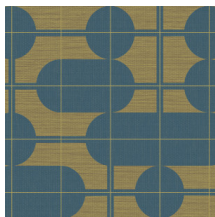

COMBO

Collection Cantala

L'histoire de la collection

Cette collection célèbre la beauté pure des matériaux naturels tels que le sisal, le raphia et le papier. L'aspect authentique et gracieux de ces produits est primordial. La collection doit son nom à l'Agave cantala, une plante exotique de la famille Agave. Les fibres de sisal sont extraites des longues feuilles minces, mesurant souvent jusqu'à deux mètres de long. Nous voyons souvent ce sisal dans la mode et l'intérieur.

Spécifications techniques

| | |
|-------------------------|---|
| Référence | <u>48530</u> |
| Catégorie de produit | Exquise |
| Composition | Revêtement mural sur intissé |
| Description | Revêtement mural avec le look intemporel du sisal authentique. Le dessin est inspiré par la tendance des meubles et des décorations avec des lignes élégantes et obliques et des formes rondes prononcées |
| Dimensions | Largeur 90 cm / livrable au mètre linéaire |
| Raccord | Raccord sauté 64/32 cm |
| Adhésive | Arte Clearpro ou une colle à dispersion de bonne qualité |
| Comment encoller | Encoller les murs |
| Résistance à la lumière | Bonne solidité des coloris à la lumière |
| Comment enlever | Arrachable à sec |
| Résistance au feu EU | B-s1, d0 |
| Résistance au feu US | Class A |
| Maintenance | Lavable |
| IMO Certified |  0453/22 |

Couleurs (5)

48530

48531

48532

48533

48534

Impression

Plus d'infos? [Cliquez ici](#)