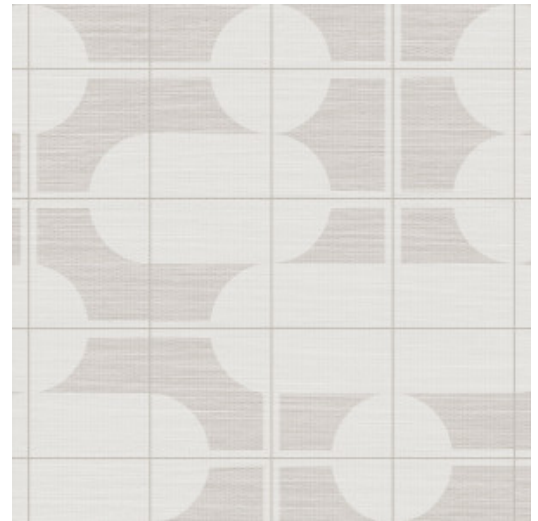

COMBO

Collection Cantala

L'histoire de la collection

Cette collection célèbre la beauté pure des matériaux naturels tels que le sisal, le raphia et le papier. L'aspect authentique et gracieux de ces produits est primordial. La collection doit son nom à l'Agave cantala, une plante exotique de la famille Agave. Les fibres de sisal sont extraites des longues feuilles minces, mesurant souvent jusqu'à deux mètres de long. Nous voyons souvent ce sisal dans la mode et l'intérieur.

Spécifications techniques

| | |
|-------------------------|---|
| Référence | <u>48530</u> |
| Catégorie de produit | Exquise |
| Composition | Revêtement mural sur intissé |
| Description | Revêtement mural avec le look intemporel du sisal authentique. Le dessin est inspiré par la tendance des meubles et des décorations avec des lignes élégantes et obliques et des formes rondes prononcées |
| Dimensions | Largeur 90 cm / livrable au mètre linéaire |
| Raccord | Raccord sauté 64/32 cm |
| Adhésive | Arte Clearpro ou une colle à dispersion de bonne qualité |
| Comment encoller | Encoller les murs |
| Résistance à la lumière | Bonne solidité des coloris à la lumière |
| Comment enlever | Arrachable à sec |
| Résistance au feu EU | B-s1, d0 |
| Résistance au feu US | Class A |
| Maintenance | Lavable |
| IMO Certified |  0453/22 |

Couleurs (5)

48530

48531

48532

48533

48534

Impression

Plus d'infos? [Cliquez ici](#)