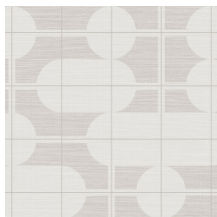

Couleurs (5)

48530