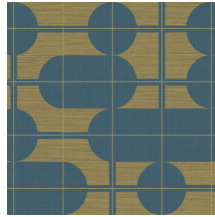

COMBO

Collection Cantala

L'histoire de la collection

Cette collection célèbre la beauté pure des matériaux naturels tels que le sisal, le raphia et le papier. L'aspect authentique et gracieux de ces produits est primordial. La collection doit son nom à l'Agave cantala, une plante exotique de la famille Agave. Les fibres de sisal sont extraites des longues feuilles minces, mesurant souvent jusqu'à deux mètres de long. Nous voyons souvent ce sisal dans la mode et l'intérieur.

Spécifications techniques

Référence	<u>48532</u>
Catégorie de produit	Exquise
Composition	Revêtement mural sur intissé
Description	Revêtement mural avec le look intemporel du sisal authentique. Le dessin est inspiré par la tendance des meubles et des décorations avec des lignes élégantes et obliques et des formes rondes prononcées
Dimensions	Largeur 90 cm / livrable au mètre linéaire
Raccord	Raccord sauté 64/32 cm
Adhésive	Arte Clearpro ou une colle à dispersion de bonne qualité
Comment encoller	Encoller les murs
Résistance à la lumière	Bonne solidité des coloris à la lumière
Comment enlever	Arrachable à sec
Résistance au feu EU	B-s1, d0
Résistance au feu US	Class A
Maintenance	Lavable
IMO Certified	

Couleurs (5)

48530

48531

48532

48533

48534

Impression

Plus d'infos? [Cliquez ici](#)