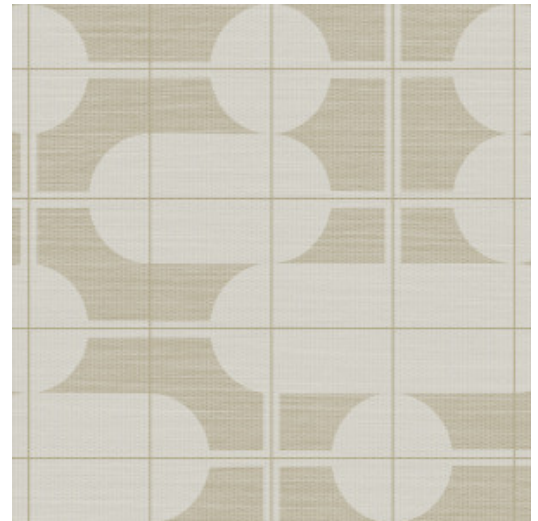

COMBO

Collection Cantala

L'histoire de la collection

Cette collection célèbre la beauté pure des matériaux naturels tels que le sisal, le raphia et le papier. L'aspect authentique et gracieux de ces produits est primordial. La collection doit son nom à l'Agave cantala, une plante exotique de la famille Agave. Les fibres de sisal sont extraites des longues feuilles minces, mesurant souvent jusqu'à deux mètres de long. Nous voyons souvent ce sisal dans la mode et l'intérieur.

Spécifications techniques

Référence	<u>48532</u>
Catégorie de produit	Exquise
Composition	Revêtement mural sur intissé
Description	Revêtement mural avec le look intemporel du sisal authentique. Le dessin est inspiré par la tendance des meubles et des décorations avec des lignes élégantes et obliques et des formes rondes prononcées
Dimensions	Largeur 90 cm / livrable au mètre linéaire
Raccord	Raccord sauté 64/32 cm
Adhésive	Arte Clearpro ou une colle à dispersion de bonne qualité
Comment encoller	Encoller les murs
Résistance à la lumière	Bonne solidité des coloris à la lumière
Comment enlever	Arrachable à sec
Résistance au feu EU	B-s1, d0
Résistance au feu US	Class A
Maintenance	Lavable
IMO Certified	

Couleurs (5)

48530

48531

48532

48533

48534

Impression

Plus d'infos? [Cliquez ici](#)