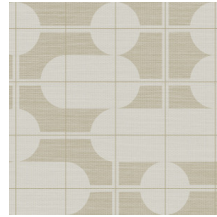

COMBO

Collection Cantala

L'histoire de la collection

Cette collection célèbre la beauté pure des matériaux naturels tels que le sisal, le raphia et le papier. L'aspect authentique et gracieux de ces produits est primordial. La collection doit son nom à l'Agave cantala, une plante exotique de la famille Agave. Les fibres de sisal sont extraites des longues feuilles minces, mesurant souvent jusqu'à deux mètres de long. Nous voyons souvent ce sisal dans la mode et l'intérieur.

Spécifications techniques

Référence	<u>48532</u>
Catégorie de produit	Exquise
Composition	Revêtement mural sur intissé
Description	Revêtement mural avec le look intemporel du sisal authentique. Le dessin est inspiré par la tendance des meubles et des décorations avec des lignes élégantes et obliques et des formes rondes prononcées
Dimensions	Largeur 90 cm / livrable au mètre linéaire
Raccord	Raccord sauté 64/32 cm
Adhésive	Arte Clearpro ou une colle à dispersion de bonne qualité
Comment encoller	Encoller les murs
Résistance à la lumière	Bonne solidité des coloris à la lumière
Comment enlever	Arrachable à sec
Résistance au feu EU	B-s1, d0
Résistance au feu US	Class A
Maintenance	Lavable
IMO Certified	

Couleurs (5)

48530

48531

48532

48533

48534

Impression

Plus d'infos? [Cliquez ici](#)