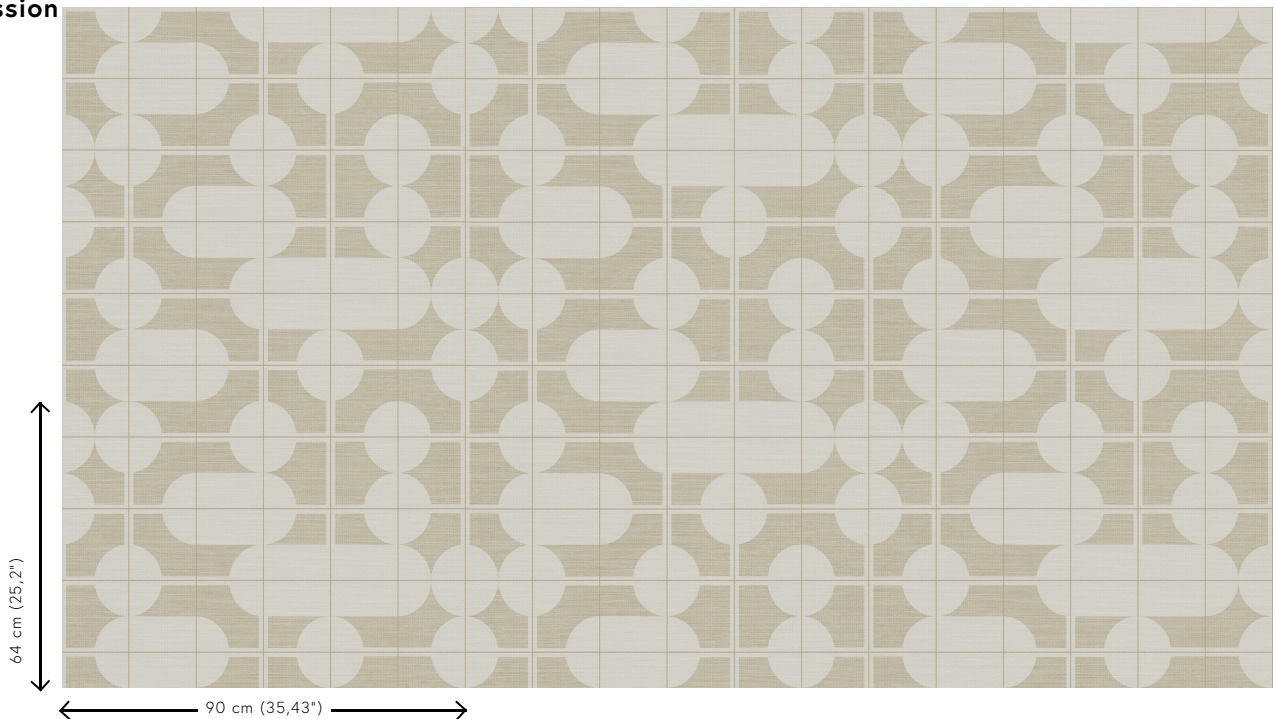

COMBO

Collection Cantala

L'histoire de la collection

Cette collection célèbre la beauté pure des matériaux naturels tels que le sisal, le raphia et le papier. L'aspect authentique et gracieux de ces produits est primordial. La collection doit son nom à l'Agave cantala, une plante exotique de la famille Agave. Les fibres de sisal sont extraites des longues feuilles minces, mesurant souvent jusqu'à deux mètres de long. Nous voyons souvent ce sisal dans la mode et l'intérieur.

Spécifications techniques

Référence	<u>48532</u>
Catégorie de produit	Exquise
Composition	Revêtement mural sur intissé
Description	Revêtement mural avec le look intemporel du sisal authentique. Le dessin est inspiré par la tendance des meubles et des décorations avec des lignes élégantes et obliques et des formes rondes prononcées
Dimensions	Largeur 90 cm / livrable au mètre linéaire
Raccord	Raccord sauté 64/32 cm
Adhésive	Arte Clearpro ou une colle à dispersion de bonne qualité
Comment encoller	Encoller les murs
Résistance à la lumière	Bonne solidité des coloris à la lumière
Comment enlever	Arrachable à sec
Résistance au feu EU	B-s1, d0
Résistance au feu US	Class A
Maintenance	Lavable
IMO Certified	

Couleurs (5)

48530

48531

48532

48533

48534

Impression

Plus d'infos? [Cliquez ici](#)