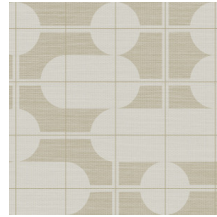

COMBO

Collection Cantala

L'histoire de la collection

Cette collection célèbre la beauté pure des matériaux naturels tels que le sisal, le raphia et le papier. L'aspect authentique et gracieux de ces produits est primordial. La collection doit son nom à l'Agave cantala, une plante exotique de la famille Agave. Les fibres de sisal sont extraites des longues feuilles minces, mesurant souvent jusqu'à deux mètres de long. Nous voyons souvent ce sisal dans la mode et l'intérieur.

Spécifications techniques

Référence	<u>48534</u>
Catégorie de produit	Exquise
Composition	Revêtement mural sur intissé
Description	Revêtement mural avec le look intemporel du sisal authentique. Le dessin est inspiré par la tendance des meubles et des décorations avec des lignes élégantes et obliques et des formes rondes prononcées
Dimensions	Largeur 90 cm / livrable au mètre linéaire
Raccord	Raccord sauté 64/32 cm
Adhésive	Arte Clearpro ou une colle à dispersion de bonne qualité
Comment encoller	Encoller les murs
Résistance à la lumière	Bonne solidité des coloris à la lumière
Comment enlever	Arrachable à sec
Résistance au feu EU	B-s1, d0
Résistance au feu US	Class A
Maintenance	Lavable
IMO Certified	

Couleurs (5)

48530

48531

48532

48533

48534

Impression

Plus d'infos? [Cliquez ici](#)