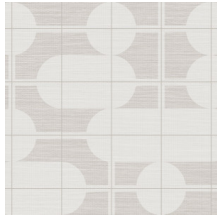

Couleurs (5)

48530