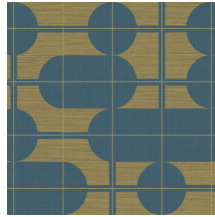

COMBO

Collection Cantala

L'histoire de la collection

Cette collection célèbre la beauté pure des matériaux naturels tels que le sisal, le raphia et le papier. L'aspect authentique et gracieux de ces produits est primordial. La collection doit son nom à l'Agave cantala, une plante exotique de la famille Agave. Les fibres de sisal sont extraites des longues feuilles minces, mesurant souvent jusqu'à deux mètres de long. Nous voyons souvent ce sisal dans la mode et l'intérieur.

Spécifications techniques

Référence	<u>48534</u>
Catégorie de produit	Exquise
Composition	Revêtement mural sur intissé
Description	Revêtement mural avec le look intemporel du sisal authentique. Le dessin est inspiré par la tendance des meubles et des décorations avec des lignes élégantes et obliques et des formes rondes prononcées
Dimensions	Largeur 90 cm / livrable au mètre linéaire
Raccord	Raccord sauté 64/32 cm
Adhésive	Arte Clearpro ou une colle à dispersion de bonne qualité
Comment encoller	Encoller les murs
Résistance à la lumière	Bonne solidité des coloris à la lumière
Comment enlever	Arrachable à sec
Résistance au feu EU	B-s1, d0
Résistance au feu US	Class A
Maintenance	Lavable
IMO Certified	

Couleurs (5)

48530

48531

48532

48533

48534

Impression

Plus d'infos? [Cliquez ici](#)