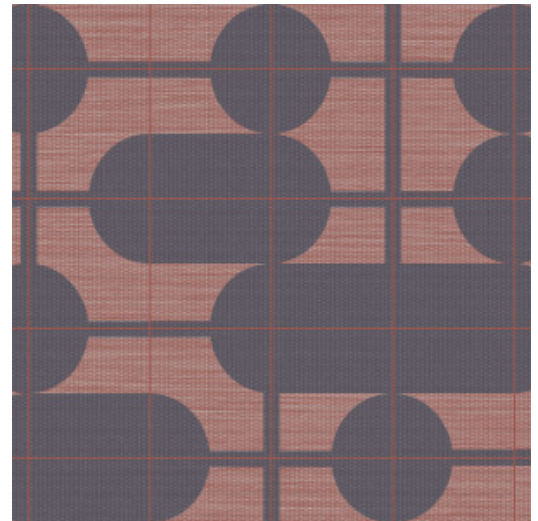

COMBO

Collection Cantala

L'histoire de la collection

Cette collection célèbre la beauté pure des matériaux naturels tels que le sisal, le raphia et le papier. L'aspect authentique et gracieux de ces produits est primordial. La collection doit son nom à l'Agave cantala, une plante exotique de la famille Agave. Les fibres de sisal sont extraites des longues feuilles minces, mesurant souvent jusqu'à deux mètres de long. Nous voyons souvent ce sisal dans la mode et l'intérieur.

Spécifications techniques

Référence	<u>48534</u>
Catégorie de produit	Exquise
Composition	Revêtement mural sur intissé
Description	Revêtement mural avec le look intemporel du sisal authentique. Le dessin est inspiré par la tendance des meubles et des décorations avec des lignes élégantes et obliques et des formes rondes prononcées
Dimensions	Largeur 90 cm / livrable au mètre linéaire
Raccord	Raccord sauté 64/32 cm
Adhésive	Arte Clearpro ou une colle à dispersion de bonne qualité
Comment encoller	Encoller les murs
Résistance à la lumière	Bonne solidité des coloris à la lumière
Comment enlever	Arrachable à sec
Résistance au feu EU	B-s1, d0
Résistance au feu US	Class A
Maintenance	Lavable
IMO Certified	

Couleurs (5)

48530

48531

48532

48533

48534

Impression

Plus d'infos? [Cliquez ici](#)