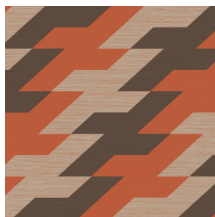

STRING

Collection Cantala

L'histoire de la collection

Cette collection célèbre la beauté pure des matériaux naturels tels que le sisal, le raphia et le papier. L'aspect authentique et gracieux de ces produits est primordial. La collection doit son nom à l'Agave cantala, une plante exotique de la famille Agave. Les fibres de sisal sont extraites des longues feuilles minces, mesurant souvent jusqu'à deux mètres de long. Nous voyons souvent ce sisal dans la mode et l'intérieur.

Spécifications techniques

Référence	<u>48540</u>
Catégorie de produit	Exquise
Composition	Revêtement mural sur intissé
Description	Revêtement mural avec le look intemporel du sisal authentique. La géométrie et son grand motif font de String une conception avec beaucoup d'impact
Dimensions	Largeur 90 cm / livrable au mètre linéaire
Raccord	Raccord droit 64 cm
Adhésive	Arte Clearpro ou une colle à dispersion de bonne qualité
Comment encoller	Encoller les murs
Résistance à la lumière	Bonne solidité des coloris à la lumière
Comment enlever	Arrachable à sec
Résistance au feu EU	B-s1, d0
Résistance au feu US	Class A
Maintenance	Lavable
IMO Certified	

0493/22

Couleurs (6)

48540

48541

48542

48543

48544

48545