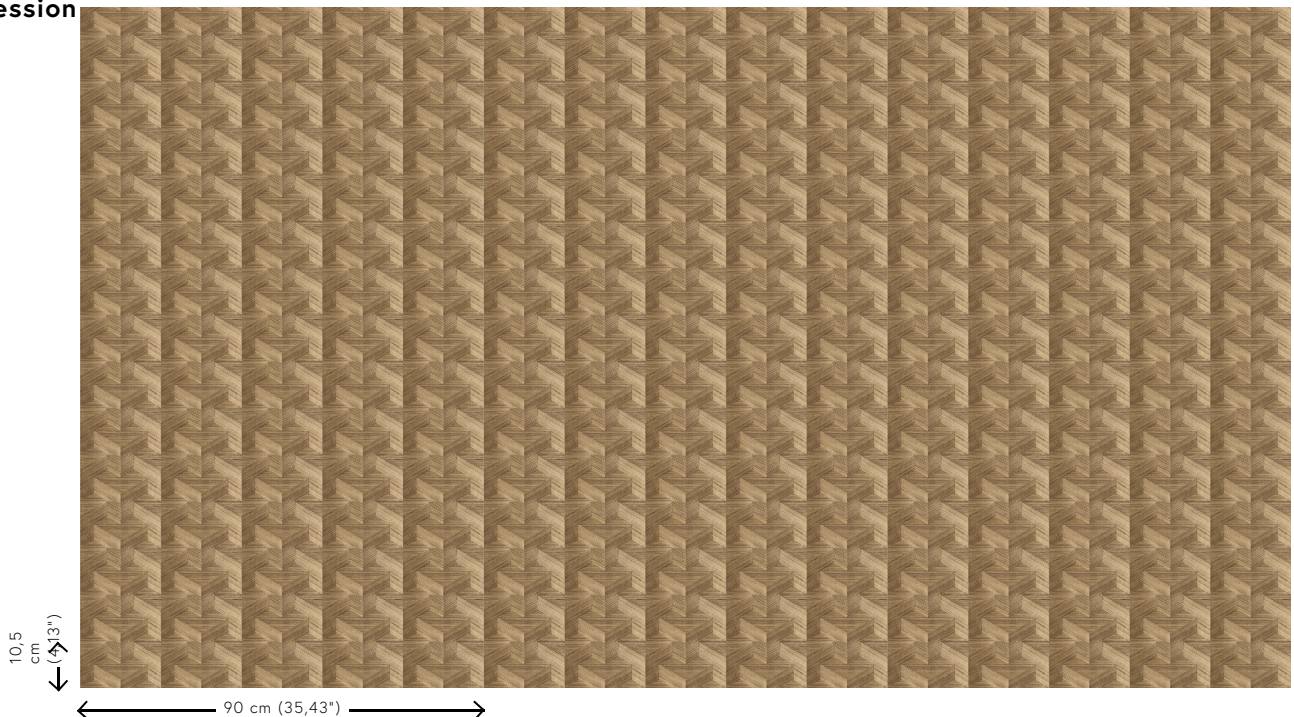

Couleurs (8)

49000

49001

49002

49003

49004

49005

49006

49007

Impression

Plus d'infos? [Cliquez ici](#)

Commandez des échantillons, calculez des quantités, consultez des vidéos d'instructions, téléchargez des informations techniques et plus: www.arte-international.com

ARTE®

wallcoverings for the ultimate in refinement