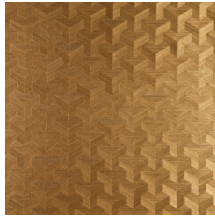

## L'histoire de la collection

Ce revêtement mural est conçu à la main, ce qui en fait toute la particularité. La base est réalisée à partir d'un tissage monochrome en sisal. Différents motifs sont découpés dans le sisal avec délicatesse et précision. Les éléments qui ont été prélevés sont ensuite assemblés et collés pour former un dessin produisant un effet précieux de marqueterie. En plaçant le revêtement mural sous un autre angle, on crée une impression magique de profondeur et de relief grâce à son effet trompe l'oeil.

## Couleurs (8)

49000

49001

49002

49003

49004

49005

49006