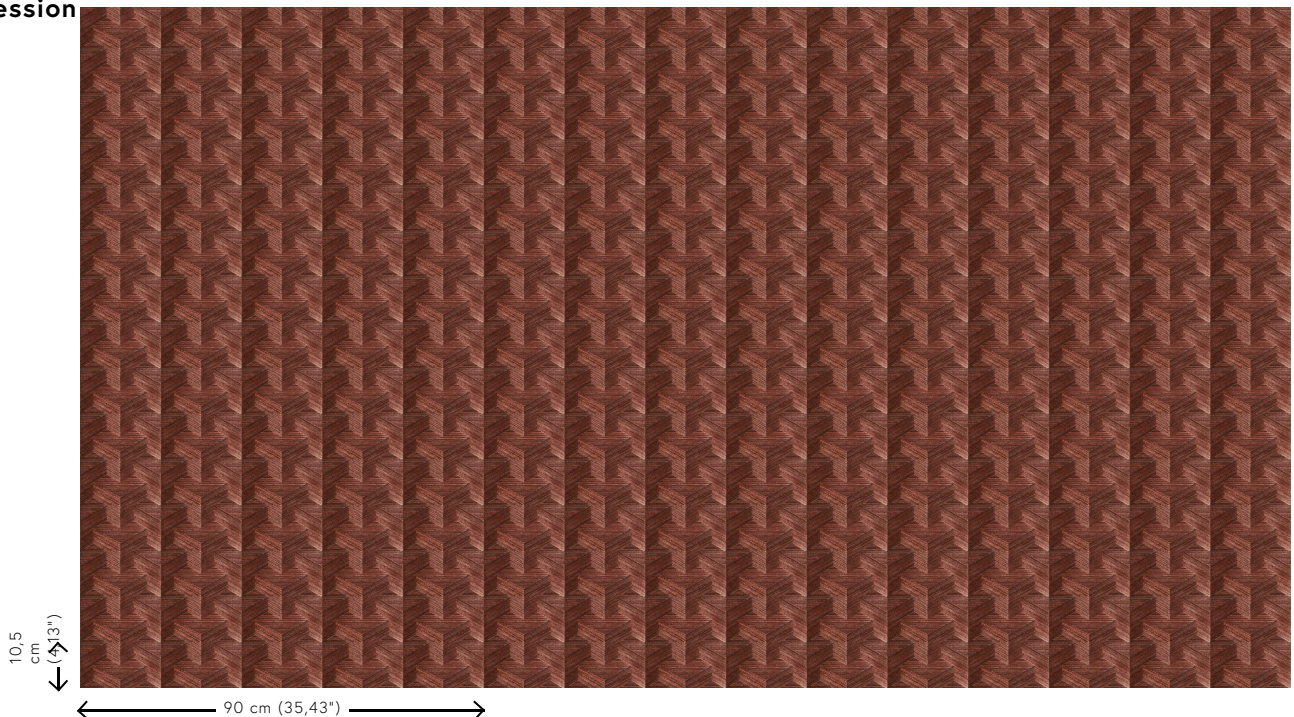

Couleurs (8)

49000

49001

49002

49003

49004

49005

49006

49007

Impression

Plus d'infos? [Cliquez ici](#)

Commandez des échantillons, calculez des quantités, consultez des vidéos d'instructions, téléchargez des informations techniques et plus: www.arte-international.com

ARTE®

wallcoverings for the ultimate in refinement