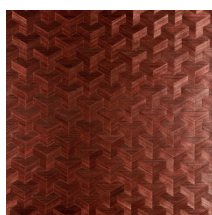

CUBE

Collection Heliodor

L'histoire de la collection

Ce revêtement mural est conçu à la main, ce qui en fait toute la particularité. La base est réalisée à partir d'un tissage monochrome en sisal. Différents motifs sont découpés dans le sisal avec délicatesse et précision. Les éléments qui ont été prélevés sont ensuite assemblés et collés pour former un dessin produisant un effet précieux de marqueterie. En plaçant le revêtement mural sous un autre angle, on crée une impression magique de profondeur et de relief grâce à son effet trompe l'œil.

Spécifications techniques

Référence	<u>49001</u>
Catégorie de produit	Couture
Composition	Revêtement mural naturel sur intissé
Description	Marqueterie réalisée à la main en sisal
Dimensions	Largeur 90 cm / livrable au mètre linéaire
Raccord	Raccord droit 10,5 cm
Adhésive	Arte Clearpro ou une colle à dispersion de bonne qualité
Comment encoller	Encoller les murs
Résistance à la lumière	Solidité modérée des coloris à la lumière
Comment enlever	Arrachable à sec
Classement au feu EU	B-s1, d0
Classement au feu US	Class A
Maintenance	Lavable

Couleurs (8)

49000

49001

49002

49003

49004

49005

49006