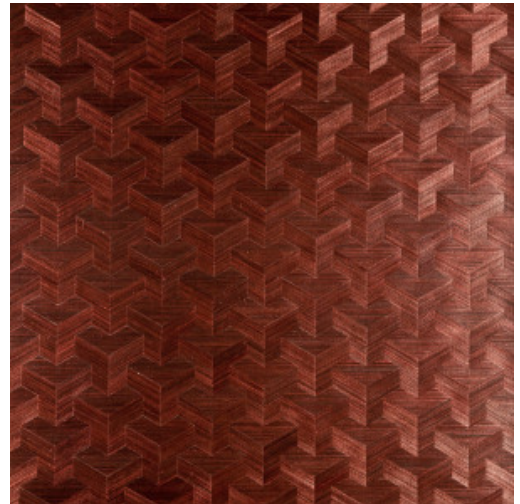

CUBE

Collection Heliodor

L'histoire de la collection

Ce revêtement mural est conçu à la main, ce qui en fait toute la particularité. La base est réalisée à partir d'un tissage monochrome en sisal. Différents motifs sont découpés dans le sisal avec délicatesse et précision. Les éléments qui ont été prélevés sont ensuite assemblés et collés pour former un dessin produisant un effet précieux de marqueterie. En plaçant le revêtement mural sous un autre angle, on crée une impression magique de profondeur et de relief grâce à son effet trompe l'œil.

Spécifications techniques

Référence	<u>49001</u>
Catégorie de produit	Couture
Composition	Revêtement mural naturel sur intissé
Description	Marqueterie réalisée à la main en sisal
Dimensions	Largeur 90 cm / livrable au mètre linéaire
Raccord	Raccord droit 10,5 cm
Adhésive	Arte Clearpro ou une colle à dispersion de bonne qualité
Comment encoller	Encoller les murs
Résistance à la lumière	Solidité modérée des coloris à la lumière
Comment enlever	Arrachable à sec
Classement au feu EU	B-s1, d0
Classement au feu US	Class A
Maintenance	Lavable

Couleurs (8)

49000

49001

49002

49003

49004

49005

49006