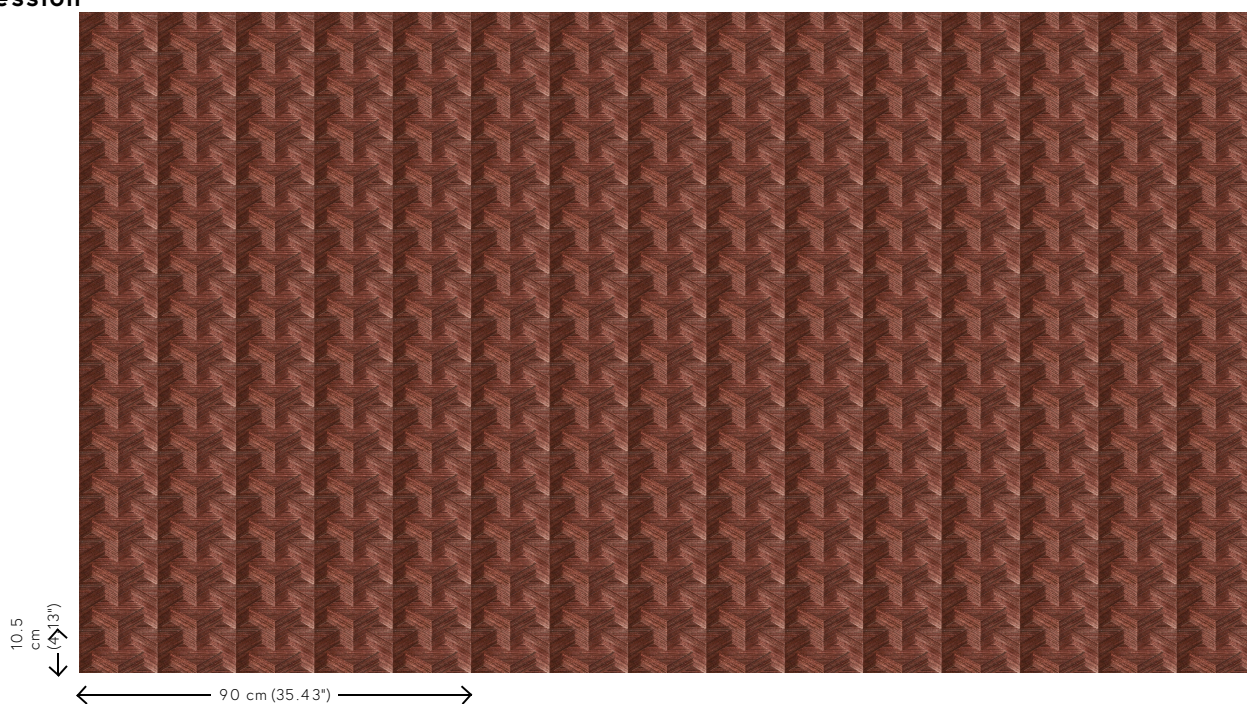

Couleurs (8)

49000

49001

49002

49003

49004

49005

49006

49007

Impression

Plus d'infos? [Cliquez ici](#)

Commandez des échantillons, calculez des quantités, consultez des vidéos d'instructions, téléchargez des informations techniques et plus: www.arte-international.com

ARTE®

wallcoverings for the ultimate in refinement