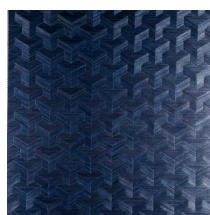

CUBE

Collection Heliodor

L'histoire de la collection

Ce revêtement mural est conçu à la main, ce qui en fait toute la particularité. La base est réalisée à partir d'un tissage monochrome en sisal. Différents motifs sont découpés dans le sisal avec délicatesse et précision. Les éléments qui ont été prélevés sont ensuite assemblés et collés pour former un dessin produisant un effet précieux de marqueterie. En plaçant le revêtement mural sous un autre angle, on crée une impression magique de profondeur et de relief grâce à son effet trompe l'œil.

Spécifications techniques

Référence	<u>49001</u>
Catégorie de produit	Couture
Composition	Revêtement mural naturel sur intissé
Description	Marqueterie réalisée à la main en sisal
Dimensions	Largeur 90 cm / livrable au mètre linéaire
Raccord	Raccord droit 10,5 cm
Adhésive	Arte Clearpro ou une colle à dispersion de bonne qualité
Comment encoller	Encoller les murs
Résistance à la lumière	Solidité modérée des coloris à la lumière
Comment enlever	Arrachable à sec
Classement au feu EU	B-s1, d0
Classement au feu US	Class A
Maintenance	Lavable

Couleurs (8)

49000

49001

49002

49003

49004

49005

49006