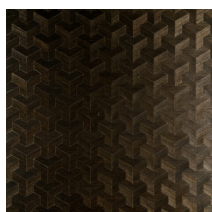

CUBE

Collection Heliodor

L'histoire de la collection

Ce revêtement mural est conçu à la main, ce qui en fait toute la particularité. La base est réalisée à partir d'un tissage monochrome en sisal. Différents motifs sont découpés dans le sisal avec délicatesse et précision. Les éléments qui ont été prélevés sont ensuite assemblés et collés pour former un dessin produisant un effet précieux de marqueterie. En plaçant le revêtement mural sous un autre angle, on crée une impression magique de profondeur et de relief grâce à son effet trompe l'œil.

Couleurs (8)

49000

49001

49002

49003

49004

49005

49006