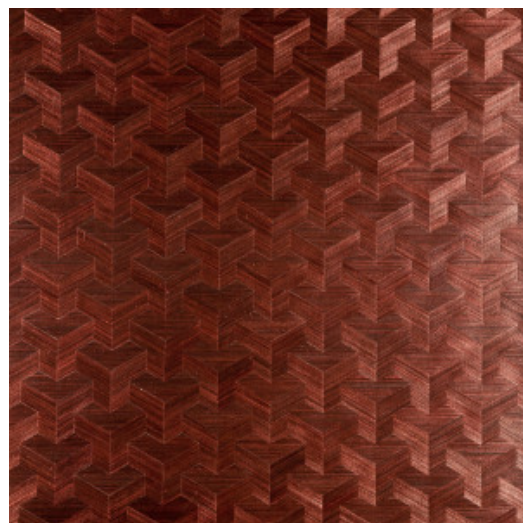

## L'histoire de la collection

Ce revêtement mural est conçu à la main, ce qui en fait toute la particularité. La base est réalisée à partir d'un tissage monochrome en sisal. Différents motifs sont découpés dans le sisal avec délicatesse et précision. Les éléments qui ont été prélevés sont ensuite assemblés et collés pour former un dessin produisant un effet précieux de marqueterie. En plaçant le revêtement mural sous un autre angle, on crée une impression magique de profondeur et de relief grâce à son effet trompe l'oeil.

## Spécifications techniques

Référence	<u>49001</u>
Catégorie de produit	Couture
Composition	Revêtement mural naturel sur intissé
Description	Marqueterie réalisée à la main en sisal
Dimensions	Largeur 90 cm / livrable au mètre linéaire
Raccord	Raccord droit 10,5 cm
Adhésive	Arte Clearpro ou une colle à dispersion de bonne qualité
Comment encoller	Encoller les murs
Résistance à la lumière	Solidité modérée des coloris à la lumière
Comment enlever	Arrachable à sec
Résistance au feu EU	B-s1, d0
Résistance au feu US	Class A
Maintenance	Lavable