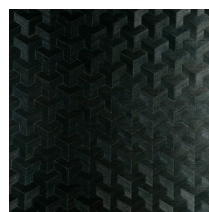

CUBE

Collection Heliodor

L'histoire de la collection

Ce revêtement mural est conçu à la main, ce qui en fait toute la particularité. La base est réalisée à partir d'un tissage monochrome en sisal. Différents motifs sont découpés dans le sisal avec délicatesse et précision. Les éléments qui ont été prélevés sont ensuite assemblés et collés pour former un dessin produisant un effet précieux de marqueterie. En plaçant le revêtement mural sous un autre angle, on crée une impression magique de profondeur et de relief grâce à son effet trompe l'œil.

Couleurs (8)

49000

49001

49002

49003

49004

49005

49006