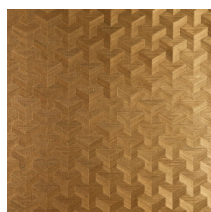

CUBE

Collection Heliodor

L'histoire de la collection

Ce revêtement mural est conçu à la main, ce qui en fait toute la particularité. La base est réalisée à partir d'un tissage monochrome en sisal. Différents motifs sont découpés dans le sisal avec délicatesse et précision. Les éléments qui ont été prélevés sont ensuite assemblés et collés pour former un dessin produisant un effet précieux de marqueterie. En plaçant le revêtement mural sous un autre angle, on crée une impression magique de profondeur et de relief grâce à son effet trompe l'œil.

Couleurs (8)

49000

49001

49002

49003

49004

49005

49006