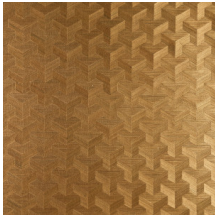

## L'histoire de la collection

Ce revêtement mural est conçu à la main, ce qui en fait toute la particularité. La base est réalisée à partir d'un tissage monochrome en sisal. Différents motifs sont découpés dans le sisal avec délicatesse et précision. Les éléments qui ont été prélevés sont ensuite assemblés et collés pour former un dessin produisant un effet précieux de marqueterie. En plaçant le revêtement mural sous un autre angle, on crée une impression magique de profondeur et de relief grâce à son effet trompe l'oeil.

## Couleurs (8)

49000

49001

49002

49003

49004

49005

49006