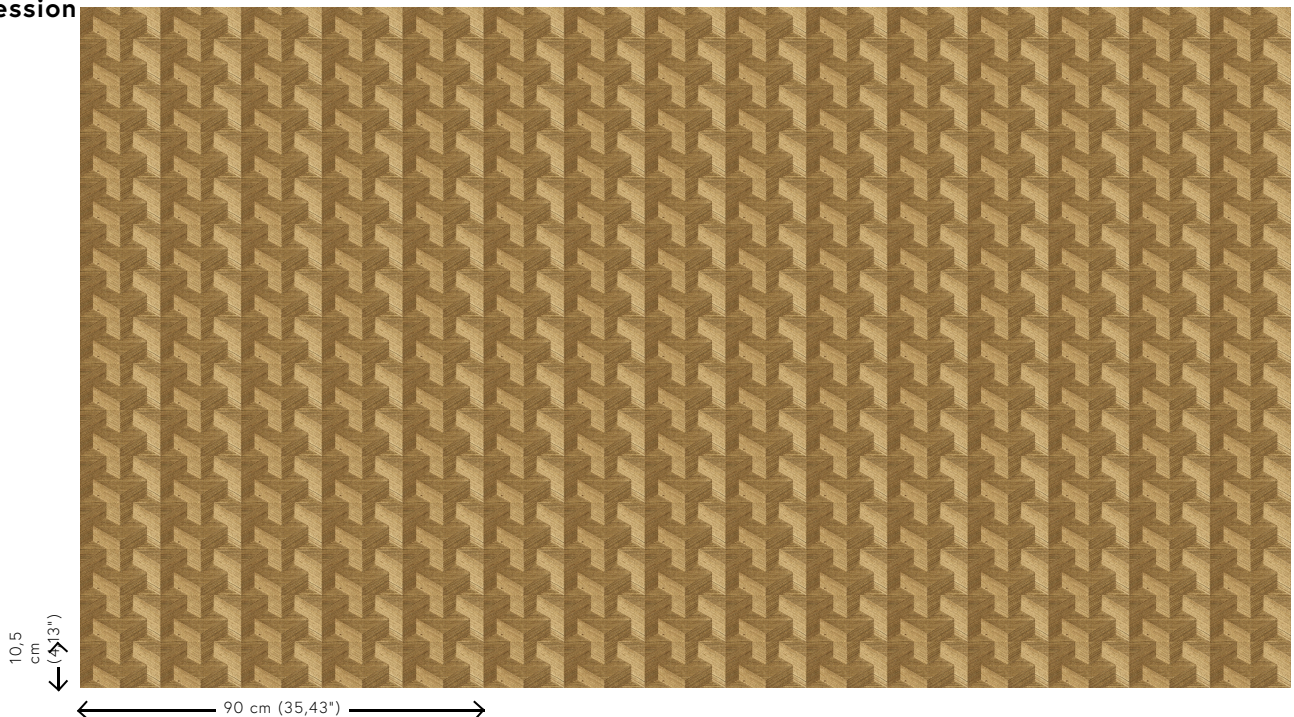

Couleurs (8)

49000

49001

49002

49003

49004

49005

49006

49007

Impression

Plus d'infos? [Cliquez ici](#)

Commandez des échantillons, calculez des quantités, consultez des vidéos d'instructions, téléchargez des informations techniques et plus: www.arte-international.com

ARTE®

wallcoverings for the ultimate in refinement