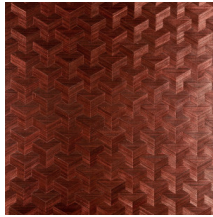

## L'histoire de la collection

Ce revêtement mural est conçu à la main, ce qui en fait toute la particularité. La base est réalisée à partir d'un tissage monochrome en sisal. Différents motifs sont découpés dans le sisal avec délicatesse et précision. Les éléments qui ont été prélevés sont ensuite assemblés et collés pour former un dessin produisant un effet précieux de marqueterie. En plaçant le revêtement mural sous un autre angle, on crée une impression magique de profondeur et de relief grâce à son effet trompe l'oeil.

## Spécifications techniques

Référence	<u>49004</u>
Catégorie de produit	Couture
Composition	Revêtement mural naturel sur intissé
Description	Marqueterie réalisée à la main en sisal
Dimensions	Largeur 90 cm / livrable au mètre linéaire
Raccord	Raccord droit 10,5 cm
Adhésive	Arte Clearpro ou une colle à dispersion de bonne qualité
Comment encoller	Encoller les murs
Résistance à la lumière	Solidité modérée des coloris à la lumière
Comment enlever	Arrachable à sec
Résistance au feu EU	B-s1, d0
Résistance au feu US	Class A
Maintenance	Lavable

## Couleurs (8)

49000

49001

49002

49003

49004

49005

49006