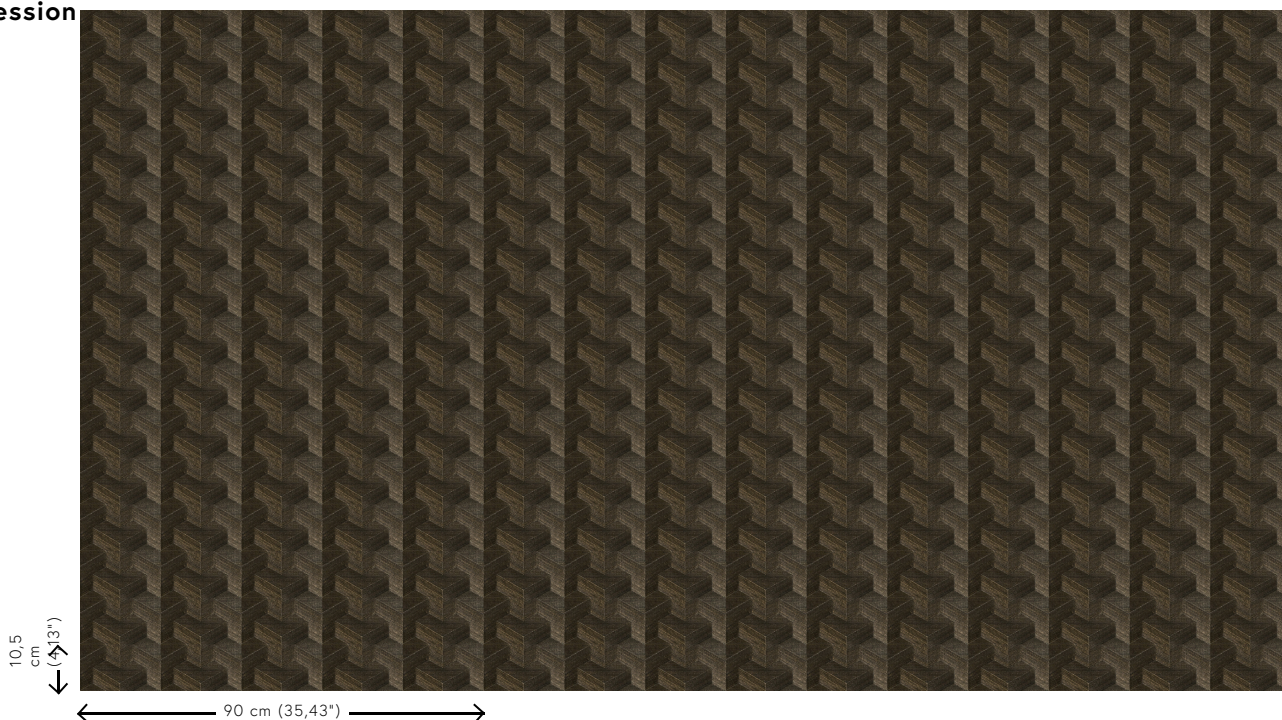

Couleurs (8)

49000

49001

49002

49003

49004

49005

49006

49007

Impression

Plus d'infos? [Cliquez ici](#)

Commandez des échantillons, calculez des quantités, consultez des vidéos d'instructions, téléchargez des informations techniques et plus: www.arte-international.com

ARTE®

wallcoverings for the ultimate in refinement