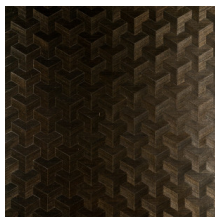

CUBE

Collection Heliodor

L'histoire de la collection

Ce revêtement mural est conçu à la main, ce qui en fait toute la particularité. La base est réalisée à partir d'un tissage monochrome en sisal. Différents motifs sont découpés dans le sisal avec délicatesse et précision. Les éléments qui ont été prélevés sont ensuite assemblés et collés pour former un dessin produisant un effet précieux de marqueterie. En plaçant le revêtement mural sous un autre angle, on crée une impression magique de profondeur et de relief grâce à son effet trompe l'oeil.

Couleurs (8)

49000

49001

49002

49003

49004

49005

49006