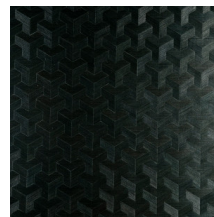

CUBE

Collection Heliodor

L'histoire de la collection

Ce revêtement mural est conçu à la main, ce qui en fait toute la particularité. La base est réalisée à partir d'un tissage monochrome en sisal. Différents motifs sont découpés dans le sisal avec délicatesse et précision. Les éléments qui ont été prélevés sont ensuite assemblés et collés pour former un dessin produisant un effet précieux de marqueterie. En plaçant le revêtement mural sous un autre angle, on crée une impression magique de profondeur et de relief grâce à son effet trompe l'oeil.

Couleurs (8)

49000

49001

49002

49003

49004

49005

49006