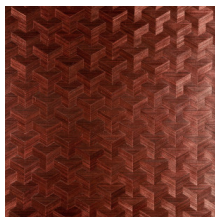

CUBE

Collection Heliodor

L'histoire de la collection

Ce revêtement mural est conçu à la main, ce qui en fait toute la particularité. La base est réalisée à partir d'un tissage monochrome en sisal. Différents motifs sont découpés dans le sisal avec délicatesse et précision. Les éléments qui ont été prélevés sont ensuite assemblés et collés pour former un dessin produisant un effet précieux de marqueterie. En plaçant le revêtement mural sous un autre angle, on crée une impression magique de profondeur et de relief grâce à son effet trompe l'oeil.

Spécifications techniques

Référence	<u>49005</u>
Catégorie de produit	Couture
Composition	Revêtement mural naturel sur intissé
Description	Marqueterie réalisée à la main en sisal
Dimensions	Largeur 90 cm / livrable au mètre linéaire
Raccord	Raccord droit 10,5 cm
Adhésive	Arte Clearpro ou une colle à dispersion de bonne qualité
Comment encoller	Encoller les murs
Résistance à la lumière	Solidité modérée des coloris à la lumière
Comment enlever	Arrachable à sec
Résistance au feu EU	B-s1, d0
Résistance au feu US	Class A
Maintenance	Lavable

Couleurs (8)

49000

49001

49002

49003

49004

49005

49006