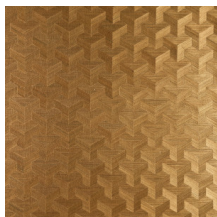

CUBE

Collection Heliodor

L'histoire de la collection

Ce revêtement mural est conçu à la main, ce qui en fait toute la particularité. La base est réalisée à partir d'un tissage monochrome en sisal. Différents motifs sont découpés dans le sisal avec délicatesse et précision. Les éléments qui ont été prélevés sont ensuite assemblés et collés pour former un dessin produisant un effet précieux de marqueterie. En plaçant le revêtement mural sous un autre angle, on crée une impression magique de profondeur et de relief grâce à son effet trompe l'oeil.

Couleurs (8)

49000

49001

49002

49003

49004

49005

49006