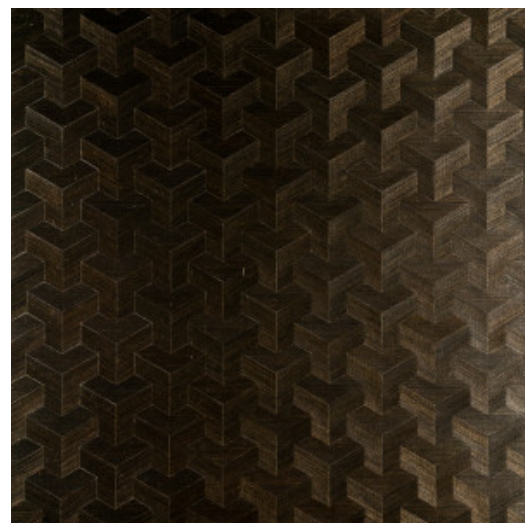

CUBE

Collection Heliodor

L'histoire de la collection

Ce revêtement mural est conçu à la main, ce qui en fait toute la particularité. La base est réalisée à partir d'un tissage monochrome en sisal. Différents motifs sont découpés dans le sisal avec délicatesse et précision. Les éléments qui ont été prélevés sont ensuite assemblés et collés pour former un dessin produisant un effet précieux de marqueterie. En plaçant le revêtement mural sous un autre angle, on crée une impression magique de profondeur et de relief grâce à son effet trompe l'oeil.

Spécifications techniques

Référence	<u>49005</u>
Catégorie de produit	Couture
Composition	Revêtement mural naturel sur intissé
Description	Marqueterie réalisée à la main en sisal
Dimensions	Largeur 90 cm / livrable au mètre linéaire
Raccord	Raccord droit 10,5 cm
Adhésive	Arte Clearpro ou une colle à dispersion de bonne qualité
Comment encoller	Encoller les murs
Résistance à la lumière	Solidité modérée des coloris à la lumière
Comment enlever	Arrachable à sec
Résistance au feu EU	B-s1, d0
Résistance au feu US	Class A
Maintenance	Lavable

Couleurs (8)

49000

49001

49002

49003

49004

49005

49006