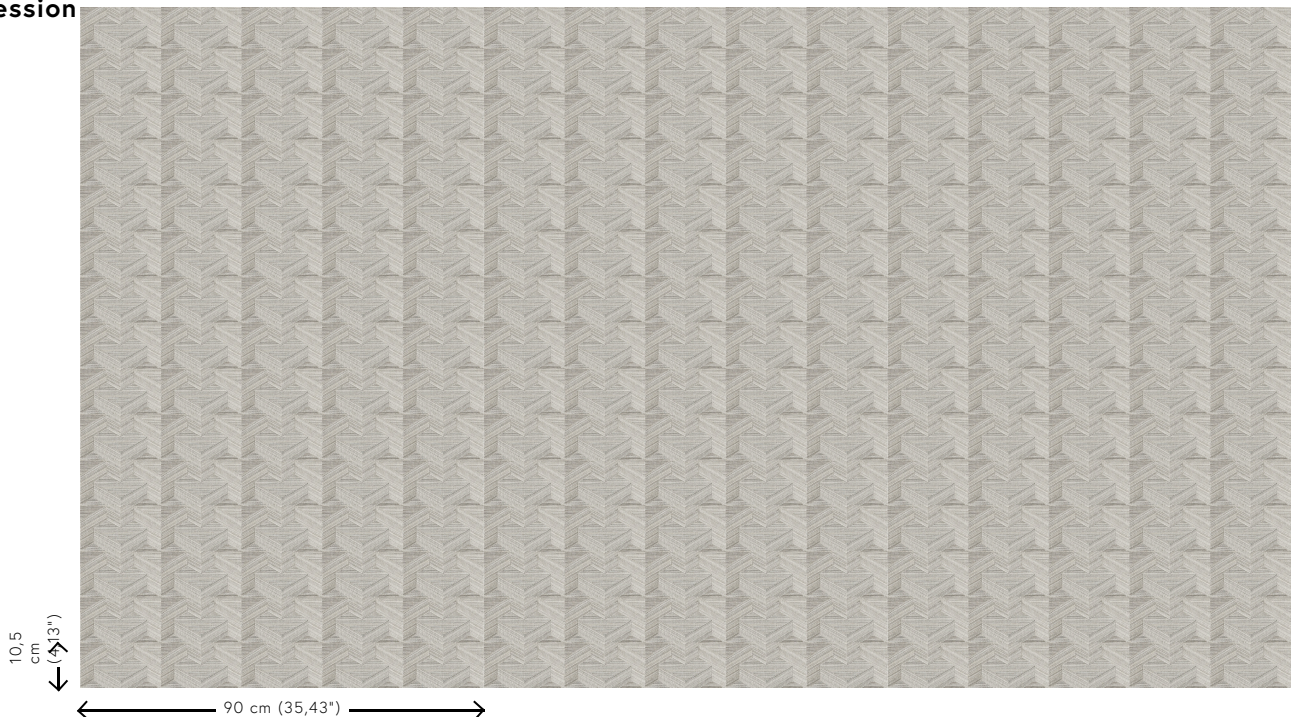

Couleurs (8)

49000

49001

49002

49003

49004

49005

49006

49007

Impression

Plus d'infos? [Cliquez ici](#)

Commandez des échantillons, calculez des quantités, consultez des vidéos d'instructions, téléchargez des informations techniques et plus: www.arte-international.com

ARTE®

wallcoverings for the ultimate in refinement