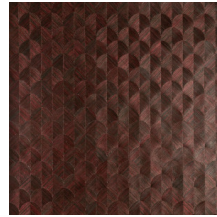

SCALE

Collection Heliodor

L'histoire de la collection

Ce revêtement mural est conçu à la main, ce qui en fait toute la particularité. La base est réalisée à partir d'un tissage monochrome en sisal. Différents motifs sont découpés dans le sisal avec délicatesse et précision. Les éléments qui ont été prélevés sont ensuite assemblés et collés pour former un dessin produisant un effet précieux de marqueterie. En plaçant le revêtement mural sous un autre angle, on crée une impression magique de profondeur et de relief grâce à son effet trompe l'oeil.

Couleurs (8)

49100

49101

49102

49103

49104

49105

49106