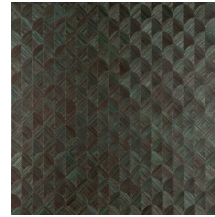

SCALE

Collection Heliodor

L'histoire de la collection

Ce revêtement mural est conçu à la main, ce qui en fait toute la particularité. La base est réalisée à partir d'un tissage monochrome en sisal. Différents motifs sont découpés dans le sisal avec délicatesse et précision. Les éléments qui ont été prélevés sont ensuite assemblés et collés pour former un dessin produisant un effet précieux de marqueterie. En plaçant le revêtement mural sous un autre angle, on crée une impression magique de profondeur et de relief grâce à son effet trompe l'oeil.

Couleurs (8)

49100

49101

49102

49103

49104

49105

49106