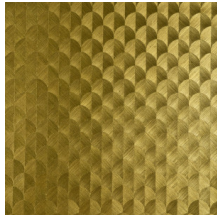

SCALE

Collection Heliodor

L'histoire de la collection

Ce revêtement mural est conçu à la main, ce qui en fait toute la particularité. La base est réalisée à partir d'un tissage monochrome en sisal. Différents motifs sont découpés dans le sisal avec délicatesse et précision. Les éléments qui ont été prélevés sont ensuite assemblés et collés pour former un dessin produisant un effet précieux de marqueterie. En plaçant le revêtement mural sous un autre angle, on crée une impression magique de profondeur et de relief grâce à son effet trompe l'oeil.

Couleurs (8)

49100

49101

49102

49103

49104

49105

49106