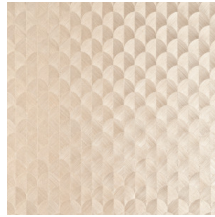

SCALE

Collection Heliodor

L'histoire de la collection

Ce revêtement mural est conçu à la main, ce qui en fait toute la particularité. La base est réalisée à partir d'un tissage monochrome en sisal. Différents motifs sont découpés dans le sisal avec délicatesse et précision. Les éléments qui ont été prélevés sont ensuite assemblés et collés pour former un dessin produisant un effet précieux de marqueterie. En plaçant le revêtement mural sous un autre angle, on crée une impression magique de profondeur et de relief grâce à son effet trompe l'oeil.

Spécifications techniques

Référence	<u>49101</u>
Catégorie de produit	Couture
Composition	Revêtement mural naturel sur intissé
Description	Marqueterie réalisée à la main en sisal
Dimensions	Largeur 90 cm / livrable au mètre linéaire
Raccord	Raccord droit 11,25 cm
Adhésive	Arte Clearpro ou une colle à dispersion de bonne qualité
Comment encoller	Encoller les murs
Résistance à la lumière	Solidité modérée des coloris à la lumière
Comment enlever	Arrachable à sec
Résistance au feu EU	B-s1, d0
Résistance au feu US	Class A
Maintenance	Lavable

Couleurs (8)

49100

49101

49102

49103

49104

49105

49106