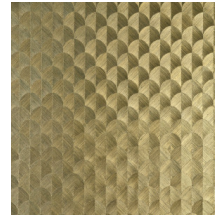

SCALE

Collection Heliodor

L'histoire de la collection

Ce revêtement mural est conçu à la main, ce qui en fait toute la particularité. La base est réalisée à partir d'un tissage monochrome en sisal. Différents motifs sont découpés dans le sisal avec délicatesse et précision. Les éléments qui ont été prélevés sont ensuite assemblés et collés pour former un dessin produisant un effet précieux de marqueterie. En plaçant le revêtement mural sous un autre angle, on crée une impression magique de profondeur et de relief grâce à son effet trompe l'oeil.

Couleurs (8)

49100

49101

49102

49103

49104

49105

49106