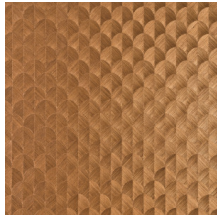

SCALE

Collection Heliodor

L'histoire de la collection

Ce revêtement mural est conçu à la main, ce qui en fait toute la particularité. La base est réalisée à partir d'un tissage monochrome en sisal. Différents motifs sont découpés dans le sisal avec délicatesse et précision. Les éléments qui ont été prélevés sont ensuite assemblés et collés pour former un dessin produisant un effet précieux de marqueterie. En plaçant le revêtement mural sous un autre angle, on crée une impression magique de profondeur et de relief grâce à son effet trompe l'oeil.

Spécifications techniques

Référence	<u>49101</u>
Catégorie de produit	Couture
Composition	Revêtement mural naturel sur intissé
Description	Marqueterie réalisée à la main en sisal
Dimensions	Largeur 90 cm / livrable au mètre linéaire
Raccord	Raccord droit 11,25 cm
Adhésive	Arte Clearpro ou une colle à dispersion de bonne qualité
Comment encoller	Encoller les murs
Résistance à la lumière	Solidité modérée des coloris à la lumière
Comment enlever	Arrachable à sec
Résistance au feu EU	B-s1, d0
Résistance au feu US	Class A
Maintenance	Lavable

Couleurs (8)

49100

49101

49102

49103

49104

49105

49106