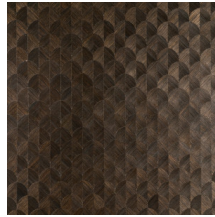

SCALE

Collection Heliodor

L'histoire de la collection

Ce revêtement mural est conçu à la main, ce qui en fait toute la particularité. La base est réalisée à partir d'un tissage monochrome en sisal. Différents motifs sont découpés dans le sisal avec délicatesse et précision. Les éléments qui ont été prélevés sont ensuite assemblés et collés pour former un dessin produisant un effet précieux de marqueterie. En plaçant le revêtement mural sous un autre angle, on crée une impression magique de profondeur et de relief grâce à son effet trompe l'oeil.

Couleurs (8)

49100

49101

49102

49103

49104

49105

49106