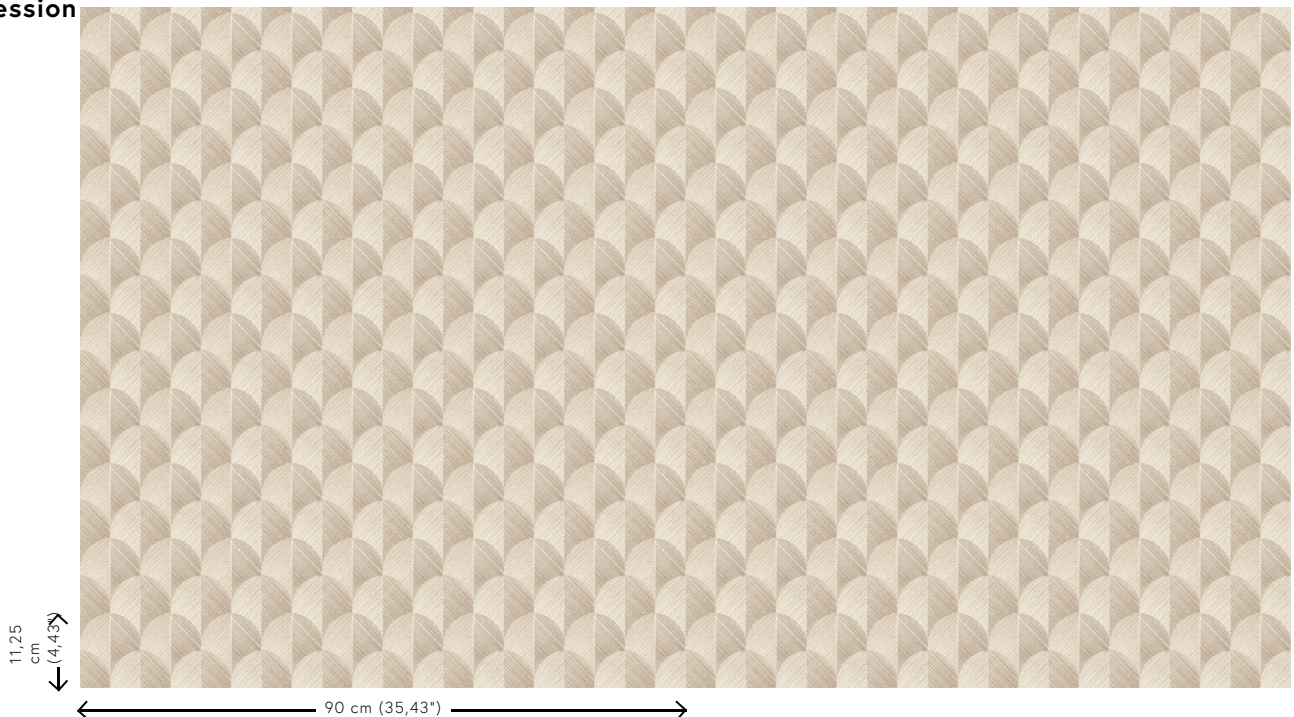

Couleurs (8)

49100

49101

49102

49103

49104

49105

49106

49107

Impression

Plus d'infos? [Cliquez ici](#)

Commandez des échantillons, calculez des quantités, consultez des vidéos d'instructions, téléchargez des informations techniques et plus: www.arte-international.com

ARTE®

wallcoverings for the ultimate in refinement