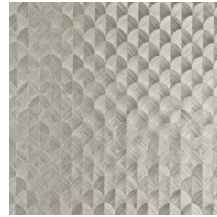

SCALE

Collection Heliodor

L'histoire de la collection

Ce revêtement mural est conçu à la main, ce qui en fait toute la particularité. La base est réalisée à partir d'un tissage monochrome en sisal. Différents motifs sont découpés dans le sisal avec délicatesse et précision. Les éléments qui ont été prélevés sont ensuite assemblés et collés pour former un dessin produisant un effet précieux de marqueterie. En plaçant le revêtement mural sous un autre angle, on crée une impression magique de profondeur et de relief grâce à son effet trompe l'oeil.

Spécifications techniques

Référence	<u>49101</u>
Catégorie de produit	Couture
Composition	Revêtement mural naturel sur intissé
Description	Marqueterie réalisée à la main en sisal
Dimensions	Largeur 90 cm / livrable au mètre linéaire
Raccord	Raccord droit 11,25 cm
Adhésive	Arte Clearpro ou une colle à dispersion de bonne qualité
Comment encoller	Encoller les murs
Résistance à la lumière	Solidité modérée des coloris à la lumière
Comment enlever	Arrachable à sec
Résistance au feu EU	B-s1, d0
Résistance au feu US	Class A
Maintenance	Lavable

Couleurs (8)

49100

49101

49102

49103

49104

49105

49106