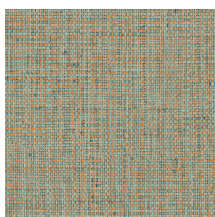

## Spécifications techniques

Référence	<u>49510</u> • Warm White
Catégorie de produit	Refined
Composition	Papier peint en vinyle sur papier
Description	Inspiré des paniers tissés traditionnels
Dimensions	Rouleaux de 10,05 m x 1 m = 10 m <sup>2</sup>
Raccord	Raccord libre 0 cm
Adhésive	Arte Clearpro ou une colle à dispersion de bonne qualité
Comment encoller	Méthode 1 : encoller le mur et humidifier les lés. Méthode 2 : encoller les lés.
Résistance à la lumière	Bonne solidité des coloris à la lumière
Comment enlever	Pelable
Résistance au feu EU	B-s2, d0
Résistance au feu US	Class A
Maintenance	Lessivable

## Couleurs (15)

49510

49511

49512

49513

49514

49515

49516

49517

49518

49519

49520

49521

49522

49523

49524