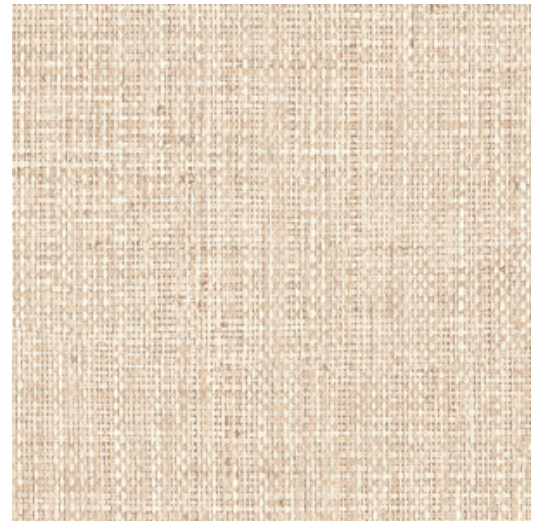

NONGO

Collection Textura

L'histoire de la collection

Quand la nature s'invite sur les murs, cela donne vie à notre collection Textura. Des fibres tissées imitant les feuilles tressées de plantes tropicales ou les aspérités du cuir. Parfois les motifs de la collection rappellent le lin brut et son toucher rugueux ; d'autres fois, des matières délicates comme une soie scintillante et précieuse. Quant à la palette de couleurs de cette collection de revêtements muraux en vinyle, elle oscille entre tons doux intemporels et coloris audacieux.

Spécifications techniques

Référence	<u>49510A</u> • Warm White
Catégorie de produit	Refined
Composition	Papier peint en vinyle sur papier
Description	Directement inspiré des paniers traditionnels 'Nongo', tressés au Zimbabwe
Dimensions	Rouleaux de 10,05 m x 1 m = 10 m ²
Raccord	Raccord libre 0 cm
Adhésive	Arte Clearpro ou une colle à dispersion de bonne qualité
Comment encoller	Méthode 1 : encoller le mur et humidifier les lés. Méthode 2 : encoller les lés.
Résistance à la lumière	Bonne solidité des coloris à la lumière
Comment enlever	Pelable
Résistance au feu EU	B-s2, d0
Résistance au feu US	Class A
Maintenance	Lessivable

Couleurs (10)

49510A

49511A

49512A

49514A

49515A

49517A

49519A