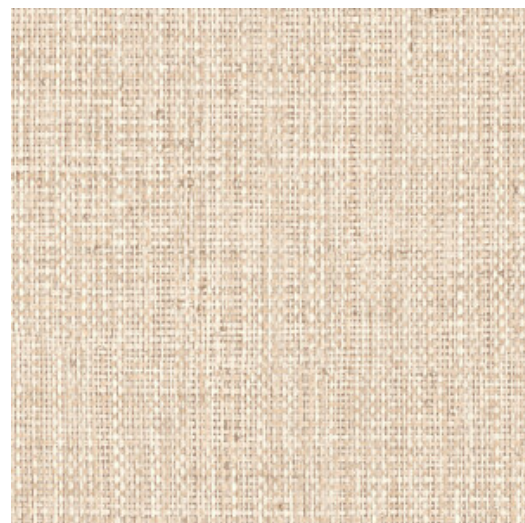

NONGO

Collection Textura

L'histoire de la collection

Quand la nature s'invite sur les murs, cela donne vie à notre collection Textura. Des fibres tissées imitant les feuilles tressées de plantes tropicales ou les aspérités du cuir. Parfois les motifs de la collection rappellent le lin brut et son toucher rugueux ; d'autres fois, des matières délicates comme une soie scintillante et précieuse. Quant à la palette de couleurs de cette collection de revêtements muraux en vinyle, elle oscille entre tons doux intemporels et coloris audacieux.

Spécifications techniques

Référence	<u>49510A</u> • Warm White
Catégorie de produit	Refined
Composition	Papier peint en vinyle sur papier
Description	Directement inspiré des paniers traditionnels 'Nongo', tressés au Zimbabwe
Dimensions	Rouleaux de 10,05 m x 1 m = 10 m ²
Raccord	Raccord libre 0 cm
Adhésive	Arte Clearpro ou une colle à dispersion de bonne qualité
Comment encoller	Méthode 1 : encoller le mur et humidifier les lés. Méthode 2 : encoller les lés.
Résistance à la lumière	Bonne solidité des coloris à la lumière
Comment enlever	Pelable
Résistance au feu EU	B-s2, d0
Résistance au feu US	Class A
Maintenance	Lessivable

Couleurs (10)

49510A

49511A

49512A

49514A

49515A

49517A

49519A