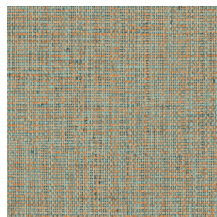

NONGO

Collection Textura

L'histoire de la collection

Quand la nature s'invite sur les murs, cela donne vie à notre collection Textura. Des fibres tissées imitant les feuilles tressées de plantes tropicales ou les aspérités du cuir. Parfois les motifs de la collection rappellent le lin brut et son toucher rugueux ; d'autres fois, des matières délicates comme une soie scintillante et précieuse. Quant à la palette de couleurs de cette collection de revêtements muraux en vinyle, elle oscille entre tons doux intemporels et coloris audacieux.

Spécifications techniques

Référence	<u>49510A</u> • Warm White
Catégorie de produit	Refined
Composition	Papier peint en vinyle sur papier
Description	Directement inspiré des paniers traditionnels 'Nongo', tressés au Zimbabwe
Dimensions	Rouleaux de 10,05 m x 1 m = 10 m ²
Raccord	Raccord libre 0 cm
Adhésive	Arte Clearpro ou une colle à dispersion de bonne qualité
Comment encoller	Méthode 1 : encoller le mur et humidifier les lés. Méthode 2 : encoller les lés.
Résistance à la lumière	Bonne solidité des coloris à la lumière
Comment enlever	Pelable
Résistance au feu EU	B-s2, d0
Résistance au feu US	Class A
Maintenance	Lessivable

Couleurs (10)

49510A

49511A

49512A

49514A

49515A

49517A

49519A