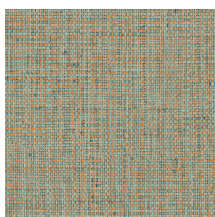

Spécifications techniques

Référence	<u>49516</u> • Vintage Blush
Catégorie de produit	Refined
Composition	Papier peint en vinyle sur papier
Description	Inspiré des paniers tissés traditionnels
Dimensions	Rouleaux de 10,05 m x 1 m = 10 m ²
Raccord	Raccord libre 0 cm
Adhésive	Arte Clearpro ou une colle à dispersion de bonne qualité
Comment encoller	Méthode 1 : encoller le mur et humidifier les lés. Méthode 2 : encoller les lés.
Résistance à la lumière	Bonne solidité des coloris à la lumière
Comment enlever	Pelable
Résistance au feu EU	B-s2, d0
Résistance au feu US	Class A
Maintenance	Lessivable

Couleurs (15)

49510

49511

49512

49513

49514

49515

49516

49517

49518

49519

49520

49521

49522

49523

49524