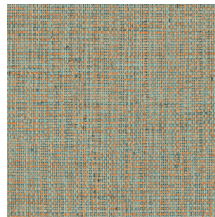

Spécifications techniques

Référence	<u>49516</u> • Vintage Blush
Catégorie de produit	Refined
Composition	Papier peint en vinyle sur papier
Description	Inspiré des paniers tissés traditionnels
Dimensions	Rouleaux de 10,05 m x 1 m = 10 m ²
Raccord	Raccord libre 0 cm
Adhésive	Arte Clearpro ou une colle à dispersion de bonne qualité
Comment encoller	Méthode 1 : encoller le mur et humidifier les lés. Méthode 2 : encoller les lés.
Résistance à la lumière	Bonne solidité des coloris à la lumière
Comment enlever	Pelable
Résistance au feu EU	B-s2, d0
Résistance au feu US	Class A
Maintenance	Lessivable

Couleurs (15)

49510

49511

49512

49513

49514

49515

49516

49517

49518

49519

49520

49521

49522

49523

49524