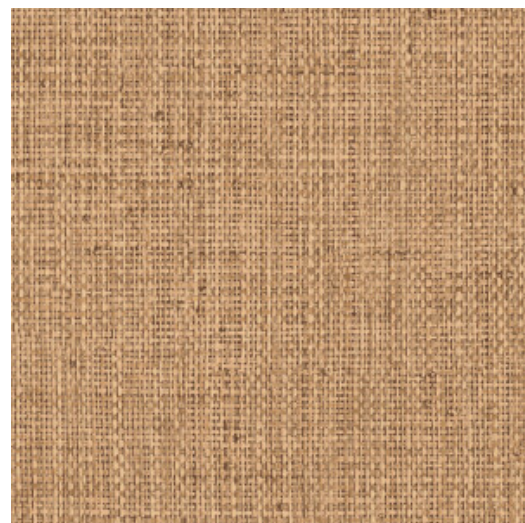

NONGO

Collection Textura

L'histoire de la collection

Quand la nature s'invite sur les murs, cela donne vie à notre collection Textura. Des fibres tissées imitant les feuilles tressées de plantes tropicales ou les aspérités du cuir. Parfois les motifs de la collection rappellent le lin brut et son toucher rugueux ; d'autres fois, des matières délicates comme une soie scintillante et précieuse. Quant à la palette de couleurs de cette collection de revêtements muraux en vinyle, elle oscille entre tons doux intemporels et coloris audacieux.

Spécifications techniques

| | |
|-------------------------|--|
| Référence | 49523A • Basket |
| Catégorie de produit | Refined |
| Composition | Papier peint en vinyle sur papier |
| Description | Directement inspiré des paniers traditionnels 'Nongo', tressés au Zimbabwe |
| Dimensions | Rouleaux de 10,05 m x 1 m = 10 m ² |
| Raccord | Raccord libre 0 cm |
| Adhésive | Arte Clearpro ou une colle à dispersion de bonne qualité |
| Comment encoller | Méthode 1 : encoller le mur et humidifier les lés. Méthode 2 : encoller les lés. |
| Résistance à la lumière | Bonne solidité des coloris à la lumière |
| Comment enlever | Pelable |
| Résistance au feu EU | B-s2, d0 |
| Résistance au feu US | Class A |
| Maintenance | Lessivable |

Couleurs (10)

49510A

49511A

49512A

49514A

49515A

49517A

49519A