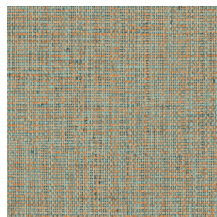

NONGO

Collection Textura

L'histoire de la collection

Quand la nature s'invite sur les murs, cela donne vie à notre collection Textura. Des fibres tissées imitant les feuilles tressées de plantes tropicales ou les aspérités du cuir. Parfois les motifs de la collection rappellent le lin brut et son toucher rugueux ; d'autres fois, des matières délicates comme une soie scintillante et précieuse. Quant à la palette de couleurs de cette collection de revêtements muraux en vinyle, elle oscille entre tons doux intemporels et coloris audacieux.

Spécifications techniques

Référence	49523A • Basket
Catégorie de produit	Refined
Composition	Papier peint en vinyle sur papier
Description	Directement inspiré des paniers traditionnels 'Nongo', tressés au Zimbabwe
Dimensions	Rouleaux de 10,05 m x 1 m = 10 m ²
Raccord	Raccord libre 0 cm
Adhésive	Arte Clearpro ou une colle à dispersion de bonne qualité
Comment encoller	Méthode 1 : encoller le mur et humidifier les lés. Méthode 2 : encoller les lés.
Résistance à la lumière	Bonne solidité des coloris à la lumière
Comment enlever	Pelable
Résistance au feu EU	B-s2, d0
Résistance au feu US	Class A
Maintenance	Lessivable

Couleurs (10)

49510A

49511A

49512A

49514A

49515A

49517A

49519A