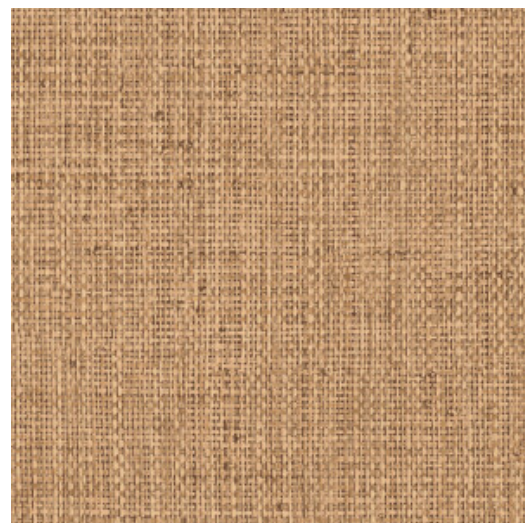

NONGO

Collection Textura

L'histoire de la collection

Quand la nature s'invite sur les murs, cela donne vie à notre collection Textura. Des fibres tissées imitant les feuilles tressées de plantes tropicales ou les aspérités du cuir. Parfois les motifs de la collection rappellent le lin brut et son toucher rugueux ; d'autres fois, des matières délicates comme une soie scintillante et précieuse. Quant à la palette de couleurs de cette collection de revêtements muraux en vinyle, elle oscille entre tons doux intemporels et coloris audacieux.

Spécifications techniques

Référence	49523A • Basket
Catégorie de produit	Refined
Composition	Papier peint en vinyle sur papier
Description	Directement inspiré des paniers traditionnels 'Nongo', tressés au Zimbabwe
Dimensions	Rouleaux de 10,05 m x 1 m = 10 m ²
Raccord	Raccord libre 0 cm
Adhésive	Arte Clearpro ou une colle à dispersion de bonne qualité
Comment encoller	Méthode 1 : encoller le mur et humidifier les lés. Méthode 2 : encoller les lés.
Résistance à la lumière	Bonne solidité des coloris à la lumière
Comment enlever	Pelable
Résistance au feu EU	B-s2, d0
Résistance au feu US	Class A
Maintenance	Lessivable

Couleurs (10)

49510A

49511A

49512A

49514A

49515A

49517A

49519A