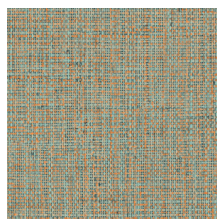

NONGO

Collection Textura

L'histoire de la collection

Quand la nature s'invite sur les murs, cela donne vie à notre collection Textura. Des fibres tissées imitant les feuilles tressées de plantes tropicales ou les aspérités du cuir. Parfois les motifs de la collection rappellent le lin brut et son toucher rugueux ; d'autres fois, des matières délicates comme une soie scintillante et précieuse. Quant à la palette de couleurs de cette collection de revêtements muraux en vinyle, elle oscille entre tons doux intemporels et coloris audacieux.

Spécifications techniques

Référence	49523A • Basket
Catégorie de produit	Refined
Composition	Papier peint en vinyle sur papier
Description	Directement inspiré des paniers traditionnels 'Nongo', tressés au Zimbabwe
Dimensions	Rouleaux de 10,05 m x 1 m = 10 m ²
Raccord	Raccord libre 0 cm
Adhésive	Arte Clearpro ou une colle à dispersion de bonne qualité
Comment encoller	Méthode 1 : encoller le mur et humidifier les lés. Méthode 2 : encoller les lés.
Résistance à la lumière	Bonne solidité des coloris à la lumière
Comment enlever	Pelable
Résistance au feu EU	B-s2, d0
Résistance au feu US	Class A
Maintenance	Lessivable

Couleurs (10)

49510A

49511A

49512A

49514A

49515A

49517A

49519A