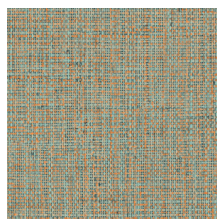

NONGO

Collection Textura

L'histoire de la collection

Quand la nature s'invite sur les murs, cela donne vie à notre collection Textura. Des fibres tissées imitant les feuilles tressées de plantes tropicales ou les aspérités du cuir. Parfois les motifs de la collection rappellent le lin brut et son toucher rugueux ; d'autres fois, des matières délicates comme une soie scintillante et précieuse. Quant à la palette de couleurs de cette collection de revêtements muraux en vinyle, elle oscille entre tons doux intemporels et coloris audacieux.

Spécifications techniques

| | |
|-------------------------|--|
| Référence | 49523A • Basket |
| Catégorie de produit | Refined |
| Composition | Papier peint en vinyle sur papier |
| Description | Directement inspiré des paniers traditionnels 'Nongo', tressés au Zimbabwe |
| Dimensions | Rouleaux de 10,05 m x 1 m = 10 m ² |
| Raccord | Raccord libre 0 cm |
| Adhésive | Arte Clearpro ou une colle à dispersion de bonne qualité |
| Comment encoller | Méthode 1 : encoller le mur et humidifier les lés. Méthode 2 : encoller les lés. |
| Résistance à la lumière | Bonne solidité des coloris à la lumière |
| Comment enlever | Pelable |
| Résistance au feu EU | B-s2, d0 |
| Résistance au feu US | Class A |
| Maintenance | Lessivable |

Couleurs (10)

49510A

49511A

49512A

49514A

49515A

49517A

49519A