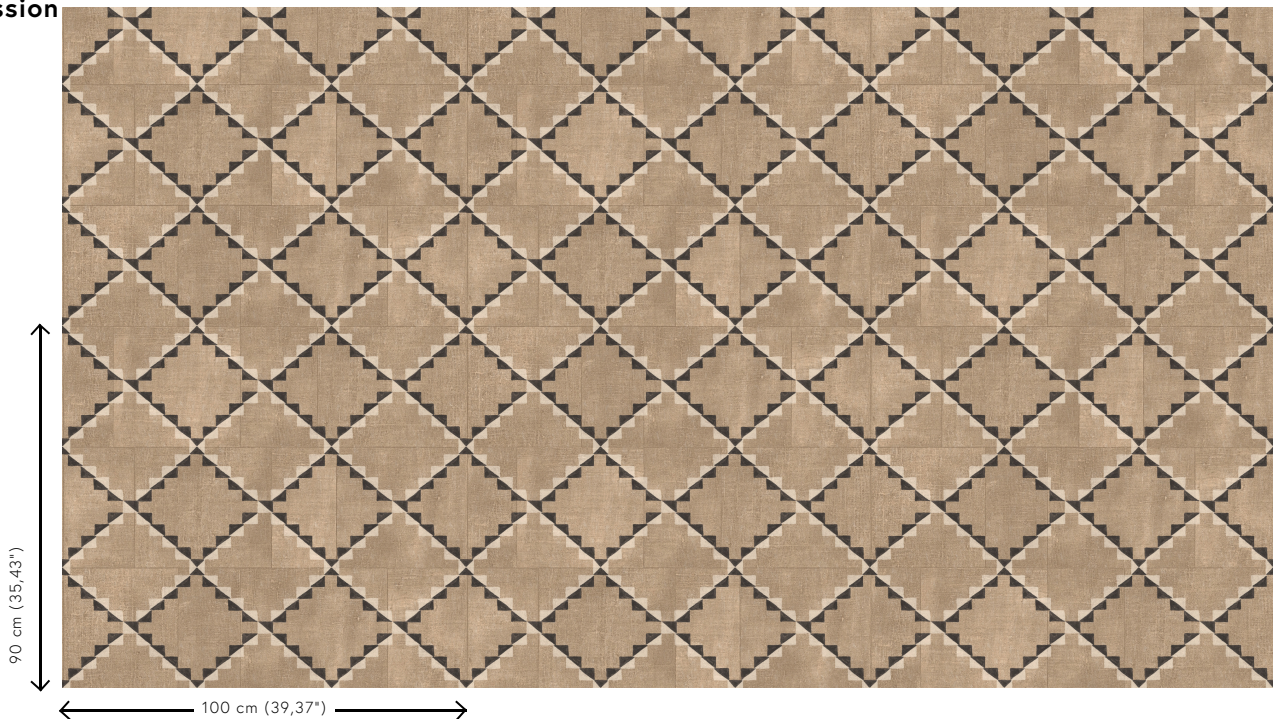

Spécifications techniques

Référence	<u>49530</u> • Checkers
Catégorie de produit	Refined
Composition	Papier peint en vinyle sur papier
Description	Imprimé géométrique sur un aspect lin. Le motif est une interprétation contemporaine d'une impression artisanale au bloc de bois sur textile
Dimensions	Rouleaux de 10,05 m x 1 m = 10 m ²
Raccord	Raccord sauté 90/30 cm
Adhésive	Arte Clearpro ou une colle à dispersion de bonne qualité
Comment encoller	Méthode 1 : encoller le mur et humidifier les lés. Méthode 2 : encoller les lés.
Résistance à la lumière	Bonne solidité des coloris à la lumière
Comment enlever	Pelable
Résistance au feu EU	B-s2, d0
Résistance au feu US	Class A
Maintenance	Lessivable

Couleurs (4)

49530

49531

49532

49533

Impression

Plus d'infos? [Cliquez ici](#)

Commandez des échantillons, calculez des quantités, consultez des vidéos d'instructions, téléchargez des informations techniques et plus: www.arte-international.com