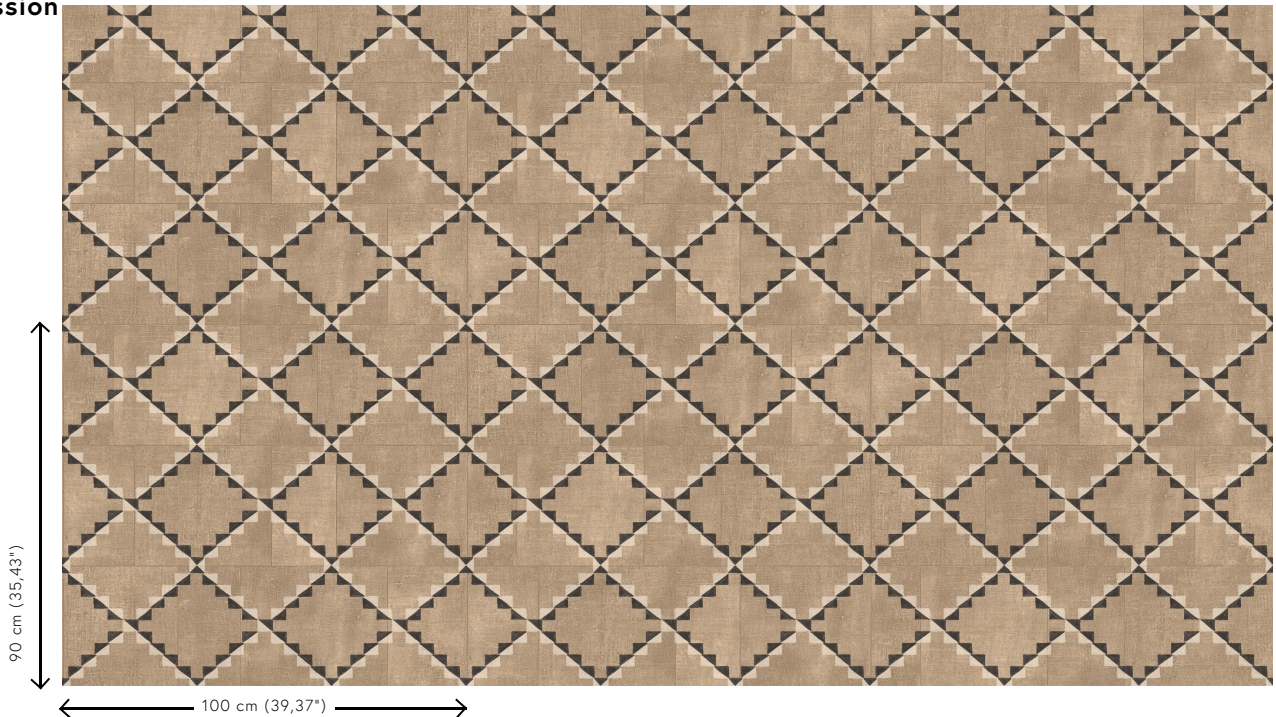

Couleurs (4)

49530

49531

49532

49533

Impression

Plus d'infos? [Cliquez ici](#)

Commandez des échantillons, calculez des quantités, consultez des vidéos d'instructions, téléchargez des informations techniques et plus: www.arte-international.com

ARTE®

wallcoverings for the ultimate in refinement