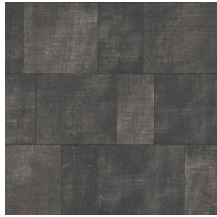

CUADRO

Collection Gitane

L'histoire de la collection

Gitane charme par son caractère exubérant. Elle vous emmène à l'aventure, du Tibet au Zimbabwe en passant par des champs italiens de fleurs magnifiques. Elle joue avec des scènes et des motifs éclectiques, ce qui lui donne une apparence cosmopolite. Le mélange varié de matériaux et la palette de couleurs contribuent à un ensemble saisissant. Le maximalisme défie toutes les règles – tout est possible. Et c'est précisément ce qui fait tout le charme de ce style, en plus d'être une extension de votre personnalité. Si vous recherchez un revêtement mural percutant, c'est Gitane qu'il vous faut !

Spécifications techniques

Référence	<u>49540</u> • Charcoal
Catégorie de produit	Refined
Composition	Papier peint en vinyle sur papier
Description	Un patchwork de rectangles irréguliers sur fond de lin tissé de manière rugueuse
Dimensions	Rouleaux de 10,05 m x 1 m = 10 m ²
Raccord	Raccord sauté 90/60 cm
Adhésive	Arte Clearpro ou une colle à dispersion de bonne qualité
Comment encoller	Méthode 1 : encoller le mur et humidifier les lés. Méthode 2 : encoller les lés.
Résistance à la lumière	Bonne solidité des coloris à la lumière
Comment enlever	Pelable
Résistance au feu EU	B-s2, d0
Résistance au feu US	Class A
Maintenance	Lessivable

Couleurs (9)

49540

49541

49542

49543

49544

49545

49546