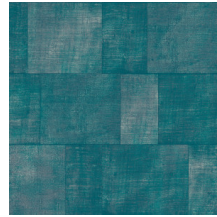

CUADRO

Collection Gitane

L'histoire de la collection

Gitane charme par son caractère exubérant. Elle vous emmène à l'aventure, du Tibet au Zimbabwe en passant par des champs italiens de fleurs magnifiques. Elle joue avec des scènes et des motifs éclectiques, ce qui lui donne une apparence cosmopolite. Le mélange varié de matériaux et la palette de couleurs contribuent à un ensemble saisissant. Le maximalisme défie toutes les règles – tout est possible. Et c'est précisément ce qui fait tout le charme de ce style, en plus d'être une extension de votre personnalité. Si vous recherchez un revêtement mural percutant, c'est Gitane qu'il vous faut !

Couleurs (9)

49540

49541

49542

49543

49544

49545

49546