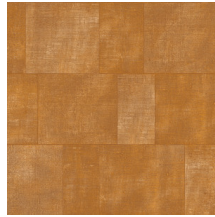

CUADRO

Collection Gitane

L'histoire de la collection

Gitane charme par son caractère exubérant. Elle vous emmène à l'aventure, du Tibet au Zimbabwe en passant par des champs italiens de fleurs magnifiques. Elle joue avec des scènes et des motifs éclectiques, ce qui lui donne une apparence cosmopolite. Le mélange varié de matériaux et la palette de couleurs contribuent à un ensemble saisissant. Le maximalisme défie toutes les règles – tout est possible. Et c'est précisément ce qui fait tout le charme de ce style, en plus d'être une extension de votre personnalité. Si vous recherchez un revêtement mural percutant, c'est Gitane qu'il vous faut !

Spécifications techniques

Référence	<u>49540</u> • Charcoal
Catégorie de produit	Refined
Composition	Papier peint en vinyle sur papier
Description	Un patchwork de rectangles irréguliers sur fond de lin tissé de manière rugueuse
Dimensions	Rouleaux de 10,05 m x 1 m = 10 m ²
Raccord	Raccord sauté 90/60 cm
Adhésive	Arte Clearpro ou une colle à dispersion de bonne qualité
Comment encoller	Méthode 1 : encoller le mur et humidifier les lés. Méthode 2 : encoller les lés.
Résistance à la lumière	Bonne solidité des coloris à la lumière
Comment enlever	Pelable
Résistance au feu EU	B-s2, d0
Résistance au feu US	Class A
Maintenance	Lessivable

Couleurs (9)

49540

49541

49542

49543

49544

49545

49546