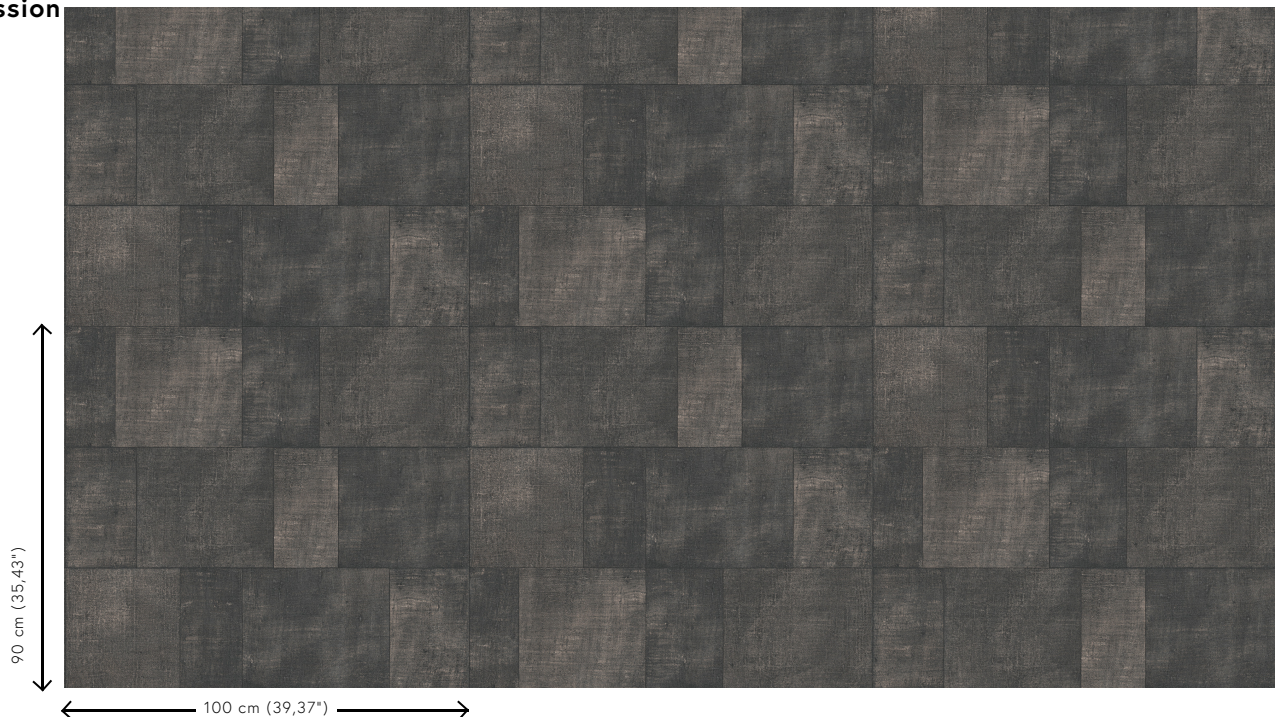

Couleurs (9)

49540

49541

49542

49543

49544

49545

49546

49547

49548

Impression

Plus d'infos? [Cliquez ici](#)

Commandez des échantillons, calculez des quantités, consultez des vidéos d'instructions, téléchargez des informations techniques et plus: www.arte-international.com

ARTE®

wallcoverings for the ultimate in refinement