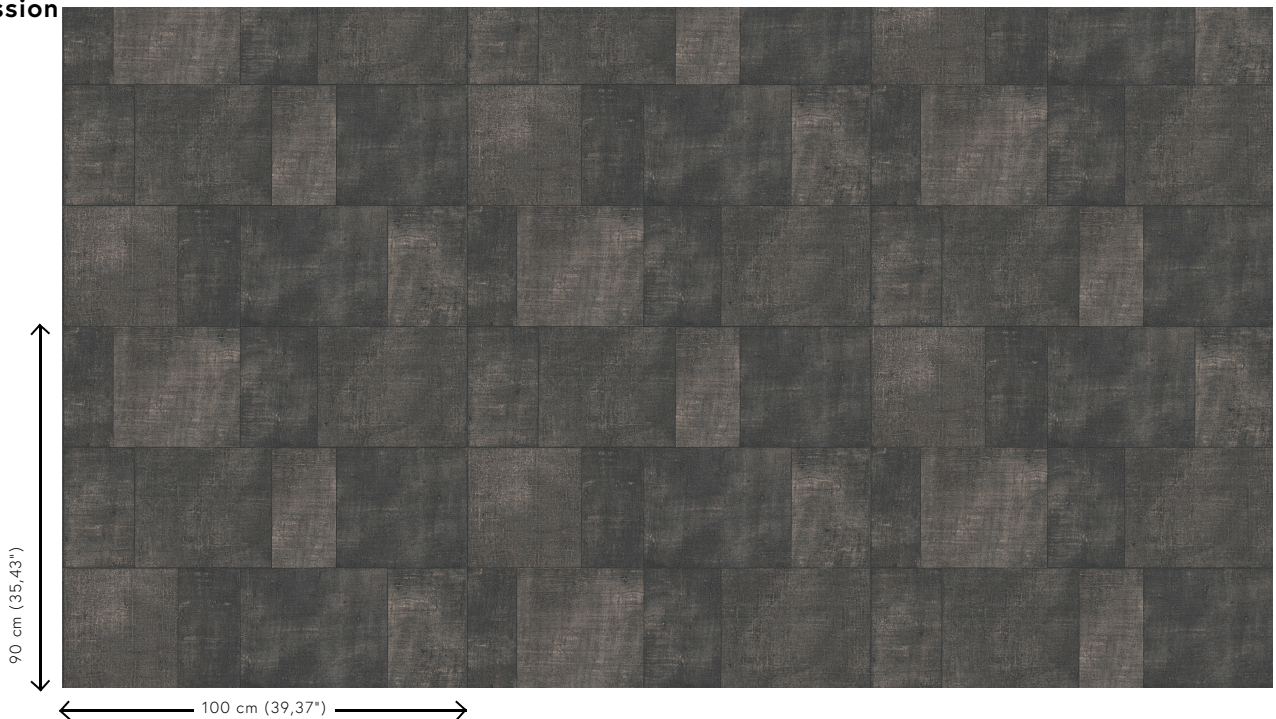

Couleurs (7)

Impression

Plus d'infos? [Cliquez ici](#)

Commandez des échantillons, calculez des quantités, consultez des vidéos d'instructions, téléchargez des informations techniques et plus: www.arte-international.com

ARTE®

wallcoverings for the ultimate in refinement