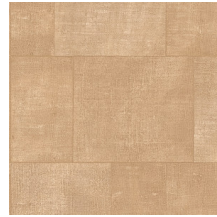

CUADRO

Collection Textura

L'histoire de la collection

Quand la nature s'invite sur les murs, cela donne vie à notre collection Textura. Des fibres tissées imitant les feuilles tressées de plantes tropicales ou les aspérités du cuir. Parfois les motifs de la collection rappellent le lin brut et son toucher rugueux ; d'autres fois, des matières délicates comme une soie scintillante et précieuse. Quant à la palette de couleurs de cette collection de revêtements muraux en vinyle, elle oscille entre tons doux intemporels et coloris audacieux.

Spécifications techniques

Référence	<u>49540A</u> • Charcoal
Catégorie de produit	Refined
Composition	Papier peint en vinyle sur papier
Description	Un patchwork de rectangles irréguliers avec des imperfections qui lui confèrent un charme absolument irrésistible
Dimensions	Rouleaux de 10,05 m x 1 m = 10 m ²
Raccord	Raccord sauté 90/60 cm
Adhésive	Arte Clearpro ou une colle à dispersion de bonne qualité
Comment encoller	Méthode 1 : encoller le mur et humidifier les lés. Méthode 2 : encoller les lés.
Résistance à la lumière	Bonne solidité des coloris à la lumière
Comment enlever	Pelable
Résistance au feu EU	B-s2, d0
Résistance au feu US	Class A
Maintenance	Lessivable

Couleurs (7)

49540A

49541A

49542A

49543A

49546A

49547A

49548A