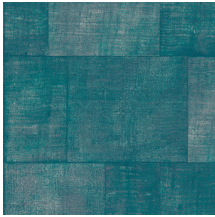

CUADRO

Collection Textura

L'histoire de la collection

Quand la nature s'invite sur les murs, cela donne vie à notre collection Textura. Des fibres tissées imitant les feuilles tressées de plantes tropicales ou les aspérités du cuir. Parfois les motifs de la collection rappellent le lin brut et son toucher rugueux ; d'autres fois, des matières délicates comme une soie scintillante et précieuse. Quant à la palette de couleurs de cette collection de revêtements muraux en vinyle, elle oscille entre tons doux intemporels et coloris audacieux.

Spécifications techniques

Référence	<u>49540A</u> • Charcoal
Catégorie de produit	Refined
Composition	Papier peint en vinyle sur papier
Description	Un patchwork de rectangles irréguliers avec des imperfections qui lui confèrent un charme absolument irrésistible
Dimensions	Rouleaux de 10,05 m x 1 m = 10 m ²
Raccord	Raccord sauté 90/60 cm
Adhésive	Arte Clearpro ou une colle à dispersion de bonne qualité
Comment encoller	Méthode 1 : encoller le mur et humidifier les lés. Méthode 2 : encoller les lés.
Résistance à la lumière	Bonne solidité des coloris à la lumière
Comment enlever	Pelable
Résistance au feu EU	B-s2, d0
Résistance au feu US	Class A
Maintenance	Lessivable

Couleurs (7)

49540A

49541A

49542A

49543A

49546A

49547A

49548A