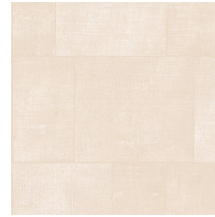

CUADRO

Collection Textura

L'histoire de la collection

Quand la nature s'invite sur les murs, cela donne vie à notre collection Textura. Des fibres tissées imitant les feuilles tressées de plantes tropicales ou les aspérités du cuir. Parfois les motifs de la collection rappellent le lin brut et son toucher rugueux ; d'autres fois, des matières délicates comme une soie scintillante et précieuse. Quant à la palette de couleurs de cette collection de revêtements muraux en vinyle, elle oscille entre tons doux intemporels et coloris audacieux.

Couleurs (7)

49540A

49541A

49542A

49543A

49546A

49547A

49548A