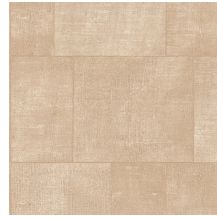

CUADRO

Collection Textura

L'histoire de la collection

Quand la nature s'invite sur les murs, cela donne vie à notre collection Textura. Des fibres tissées imitant les feuilles tressées de plantes tropicales ou les aspérités du cuir. Parfois les motifs de la collection rappellent le lin brut et son toucher rugueux ; d'autres fois, des matières délicates comme une soie scintillante et précieuse. Quant à la palette de couleurs de cette collection de revêtements muraux en vinyle, elle oscille entre tons doux intemporels et coloris audacieux.

Spécifications techniques

Référence	<u>49540A</u> • Charcoal
Catégorie de produit	Refined
Composition	Papier peint en vinyle sur papier
Description	Un patchwork de rectangles irréguliers avec des imperfections qui lui confèrent un charme absolument irrésistible
Dimensions	Rouleaux de 10,05 m x 1 m = 10 m ²
Raccord	Raccord sauté 90/60 cm
Adhésive	Arte Clearpro ou une colle à dispersion de bonne qualité
Comment encoller	Méthode 1 : encoller le mur et humidifier les lés. Méthode 2 : encoller les lés.
Résistance à la lumière	Bonne solidité des coloris à la lumière
Comment enlever	Pelable
Résistance au feu EU	B-s2, d0
Résistance au feu US	Class A
Maintenance	Lessivable

Couleurs (7)

49540A

49541A

49542A

49543A

49546A

49547A

49548A