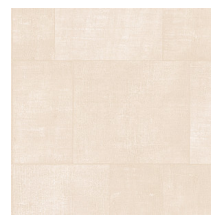

CUADRO

Collection Textura

L'histoire de la collection

Quand la nature s'invite sur les murs, cela donne vie à notre collection Textura. Des fibres tissées imitant les feuilles tressées de plantes tropicales ou les aspérités du cuir. Parfois les motifs de la collection rappellent le lin brut et son toucher rugueux ; d'autres fois, des matières délicates comme une soie scintillante et précieuse. Quant à la palette de couleurs de cette collection de revêtements muraux en vinyle, elle oscille entre tons doux intemporels et coloris audacieux.

Spécifications techniques

Référence	49543A • White
Catégorie de produit	Refined
Composition	Papier peint en vinyle sur papier
Description	Un patchwork de rectangles irréguliers avec des imperfections qui lui confèrent un charme absolument irrésistible
Dimensions	Rouleaux de 10,05 m x 1 m = 10 m ²
Raccord	Raccord sauté 90/60 cm
Adhésive	Arte Clearpro ou une colle à dispersion de bonne qualité
Comment encoller	Méthode 1 : encoller le mur et humidifier les lés. Méthode 2 : encoller les lés.
Résistance à la lumière	Bonne solidité des coloris à la lumière
Comment enlever	Pelable
Classement au feu EU	B-s2, d0
Classement au feu US	Class A
Maintenance	Lessivable

Couleurs (7)

49540A

49541A

49542A

49543A

49546A

49547A

49548A