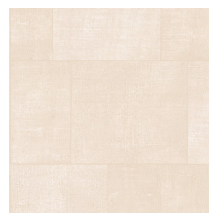

## Spécifications techniques

Référence	49547A • Greige
Catégorie de produit	Refined
Composition	Papier peint en vinyle sur papier
Description	Un patchwork de rectangles irréguliers avec des imperfections qui lui confèrent un charme absolument irrésistible
Dimensions	Rouleaux de 10,05 m x 1 m = 10 m <sup>2</sup>
Raccord	Raccord sauté 90/60 cm
Adhésive	Arte Clearpro ou une colle à dispersion de bonne qualité
Comment encoller	Méthode 1 : encoller le mur et humidifier les lés. Méthode 2 : encoller les lés.
Résistance à la lumière	Bonne solidité des coloris à la lumière
Comment enlever	Pelable
Classement au feu EU	B-s2, d0
Classement au feu US	Class A
Maintenance	Lessivable

## Couleurs (7)

49540A

49541A

49542A

49543A

49546A

49547A

49548A