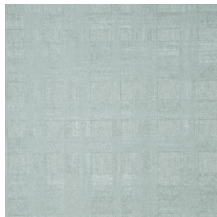

Spécifications techniques

Référence	<u>50050</u> • Terre
Catégorie de produit	Refined
Composition	Revêtement mural sur intissé
Description	Papier peint intissé avec une structure de lin et un effet de calcaire peint
Dimensions	Rouleaux de 8,50 m x 0,70 m = 6 m ²
Raccord	Raccord droit 64 cm
Adhésive	Arte Clearpro ou une colle à dispersion de bonne qualité
Comment encoller	Encoller les murs
Résistance à la lumière	Bonne solidité des coloris à la lumière
Comment enlever	Arrachable à sec
Résistance au feu EU	B-s1, d0
Résistance au feu US	Class A
Maintenance	Lessivable
IMO Certified	

0493/22

Couleurs (5)

50050

50051

50052

50053

50054

Plus d'infos? [Cliquez ici](#)