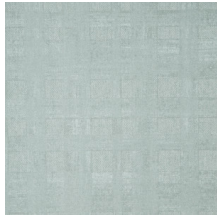

## Spécifications techniques

Référence	<u>50050</u>
Catégorie de produit	Refined
Composition	Revêtement mural sur intissé
Description	Papier peint intissé avec une structure de lin et un effet de calcaire peint
Dimensions	Rouleaux de 8,50 m x 0,70 m = 6 m <sup>2</sup>
Raccord	Raccord droit 64 cm
Adhésive	Arte Clearpro ou une colle à dispersion de bonne qualité
Comment encoller	Encoller les murs
Résistance à la lumière	Bonne solidité des coloris à la lumière
Comment enlever	Arrachable à sec
Résistance au feu EU	B-s1, d0
Résistance au feu US	Class A
Maintenance	Lessivable
IMO Certified	 0493/22

## Couleurs (5)

50050

50051

50052

50053

50054

Plus d'infos? [Cliquez ici](#)

Commandez des échantillons, calculez des quantités, consultez des vidéos d'instructions, téléchargez des informations techniques et plus: [www.arte-international.com](http://www.arte-international.com)