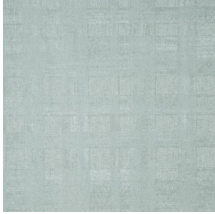

Spécifications techniques

Référence	<u>50052</u> • Promenade
Catégorie de produit	Refined
Composition	Revêtement mural sur intissé
Description	Papier peint intissé avec une structure de lin et un effet de calcaire peint
Dimensions	Rouleaux de 8,50 m x 0,70 m = 6 m ²
Raccord	Raccord droit 64 cm
Adhésive	Arte Clearpro ou une colle à dispersion de bonne qualité
Comment encoller	Encoller les murs
Résistance à la lumière	Bonne solidité des coloris à la lumière
Comment enlever	Arrachable à sec
Résistance au feu EU	B-s1, d0
Résistance au feu US	Class A
Maintenance	Lessivable
IMO Certified	 0493/22

Couleurs (5)

50050

50051

50052

50053

50054

Plus d'infos? [Cliquez ici](#)

Commandez des échantillons, calculez des quantités, consultez des vidéos d'instructions, téléchargez des informations techniques et plus: www.arte-international.com