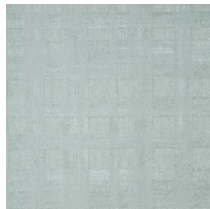

Spécifications techniques

Référence	<u>50054</u> • Aigue Marine
Catégorie de produit	Refined
Composition	Papier peint sur intissé
Description	Papier peint intissé avec une structure de lin et un effet de calcaire peint
Dimensions	Rouleaux de 8,50 m x 0,70 m = 6 m ²
Raccord	Raccord droit 64 cm
Adhésive	Colle pour revêtement mural sur intissé comme Arte Clearpro
Comment encoller	Encoller les murs
Résistance à la lumière	Bonne solidité des coloris à la lumière
Comment enlever	Arrachable à sec
Classement au feu EU	B-s1, d0
Classement au feu US	Class A
Maintenance	Lessivable
IMO Certified	 0493/22

Couleurs (5)

50050

50051

50052

50053

50054

Plus d'infos? [Cliquez ici](#)

Commandez des échantillons, calculez des quantités, consultez des vidéos d'instructions, téléchargez des informations techniques et plus: www.arte-international.com