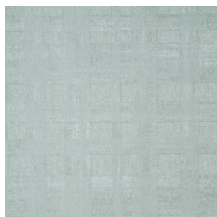

## Spécifications techniques

Référence	<u>50054</u> • Aigue Marine
Catégorie de produit	Refined
Composition	Revêtement mural sur intissé
Description	Papier peint intissé avec une structure de lin et un effet de calcaire peint
Dimensions	Rouleaux de 8,50 m x 0,70 m = 6 m <sup>2</sup>
Raccord	Raccord droit 64 cm
Adhésive	Arte Clearpro ou une colle à dispersion de bonne qualité
Comment encoller	Encoller les murs
Résistance à la lumière	Bonne solidité des coloris à la lumière
Comment enlever	Arrachable à sec
Résistance au feu EU	B-s1, d0
Résistance au feu US	Class A
Maintenance	Lessivable
IMO Certified	 0493/22

## Couleurs (5)

50050

50051

50052

50053

50054

Plus d'infos? [Cliquez ici](#)

Commandez des échantillons, calculez des quantités, consultez des vidéos d'instructions, téléchargez des informations techniques et plus: [www.arte-international.com](http://www.arte-international.com)