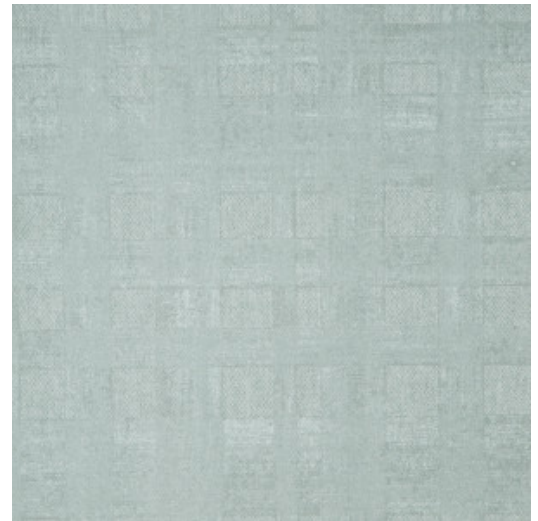

# TOUQUET

Collection Flamant Les Minéraux

## L'histoire de la collection

Pour la collection Flamant Les Minéraux, Arte s'est inspiré de la Côte d'Opale, en France. Cette magnifique bande de littoral au nord de la France, qui devient de plus en plus sauvage à mesure que l'on avance vers l'ouest, et où les hautes falaises crayeuses grises surplombent la mer... Par temps venteux, le sable crépite sur la peau. C'est dans cette force primitive et dans l'aspect brut des rochers crayeux que cette collection a puisé son inspiration.

## Spécifications techniques

Référence	<u>50054</u> • Aigue Marine
Catégorie de produit	Refined
Composition	Revêtement mural sur intissé
Description	Papier peint intissé avec une structure de lin et un effet de calcaire peint
Dimensions	Rouleaux de 8,50 m x 0,70 m = 6 m <sup>2</sup>
Raccord	Raccord droit 64 cm
Adhésive	Arte Clearpro ou une colle à dispersion de bonne qualité
Comment encoller	Encoller les murs
Résistance à la lumière	Bonne solidité des coloris à la lumière
Comment enlever	Arrachable à sec
Résistance au feu EU	B-s1, d0
Résistance au feu US	Class A
Maintenance	Lessivable
IMO Certified	 0493/22