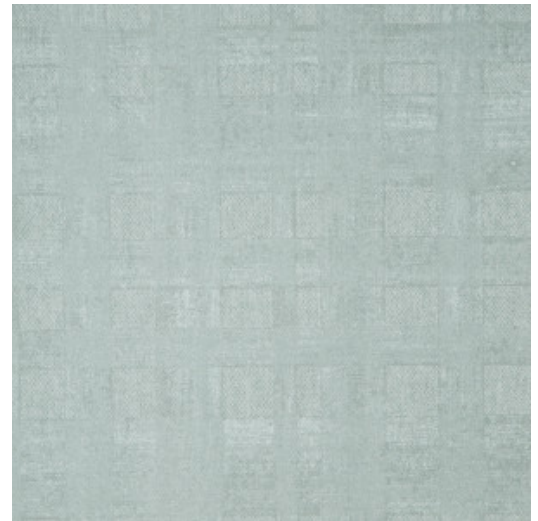

TOUQUET

Collection Flamant Les Minéraux

L'histoire de la collection

Pour la collection Flamant Les Minéraux, Arte s'est inspiré de la Côte d'Opale, en France. Cette magnifique bande de littoral au nord de la France, qui devient de plus en plus sauvage à mesure que l'on avance vers l'ouest, et où les hautes falaises crayeuses grises surplombent la mer... Par temps venteux, le sable crépite sur la peau. C'est dans cette force primitive et dans l'aspect brut des rochers crayeux que cette collection a puisé son inspiration.

Spécifications techniques

Référence	<u>50054</u>
Catégorie de produit	Refined
Composition	Revêtement mural sur intissé
Description	Papier peint intissé avec une structure de lin et un effet de calcaire peint
Dimensions	Rouleaux de 8,50 m x 0,70 m = 6 m ²
Raccord	Raccord droit 64 cm
Adhésive	Arte Clearpro ou une colle à dispersion de bonne qualité
Comment encoller	Encoller les murs
Résistance à la lumière	Bonne solidité des coloris à la lumière
Comment enlever	Arrachable à sec
Résistance au feu EU	B-s1, d0
Résistance au feu US	Class A
Maintenance	Lessivable
IMO Certified	 0493/22