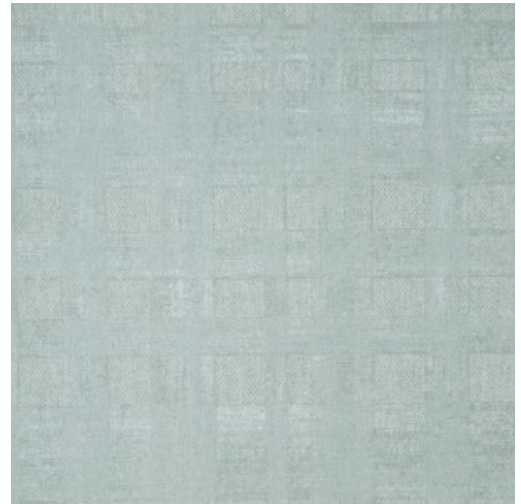

TOUQUET

Collection Flamant Les Minéraux

L'histoire de la collection

Pour la collection Flamant Les Minéraux, Arte s'est inspiré de la Côte d'Opale, en France. Cette magnifique bande de littoral au nord de la France, qui devient de plus en plus sauvage à mesure que l'on avance vers l'ouest, et où les hautes falaises crayeuses grises surplombent la mer... Par temps venteux, le sable crépite sur la peau. C'est dans cette force primitive et dans l'aspect brut des rochers crayeux que cette collection a puisé son inspiration.

Spécifications techniques

Référence	<u>50054</u> • Aigue Marine
Catégorie de produit	Refined
Composition	Papier peint sur intissé
Description	Papier peint intissé avec une structure de lin et un effet de calcaire peint
Dimensions	Rouleaux de 8,50 m x 0,70 m = 6 m ²
Raccord	Raccord droit 64 cm
Adhésive	Colle pour revêtement mural sur intissé comme Arte Clearpro
Comment encoller	Encoller les murs
Résistance à la lumière	Bonne solidité des coloris à la lumière
Comment enlever	Arrachable à sec
Classement au feu EU	B-s1, d0
Classement au feu US	Class A
Maintenance	Lessivable
IMO Certified	 0493/22