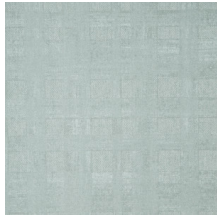

Spécifications techniques

Référence	<u>50054</u>
Catégorie de produit	Refined
Composition	Revêtement mural sur intissé
Description	Papier peint intissé avec une structure de lin et un effet de calcaire peint
Dimensions	Rouleaux de 8,50 m x 0,70 m = 6 m ²
Raccord	Raccord droit 64 cm
Adhésive	Arte Clearpro ou une colle à dispersion de bonne qualité
Comment encoller	Encoller les murs
Résistance à la lumière	Bonne solidité des coloris à la lumière
Comment enlever	Arrachable à sec
Résistance au feu EU	B-s1, d0
Résistance au feu US	Class A
Maintenance	Lessivable
IMO Certified	 0493/22

Couleurs (5)

50050

50051

50052

50053

50054

Plus d'infos? [Cliquez ici](#)

Commandez des échantillons, calculez des quantités, consultez des vidéos d'instructions, téléchargez des informations techniques et plus: www.arte-international.com